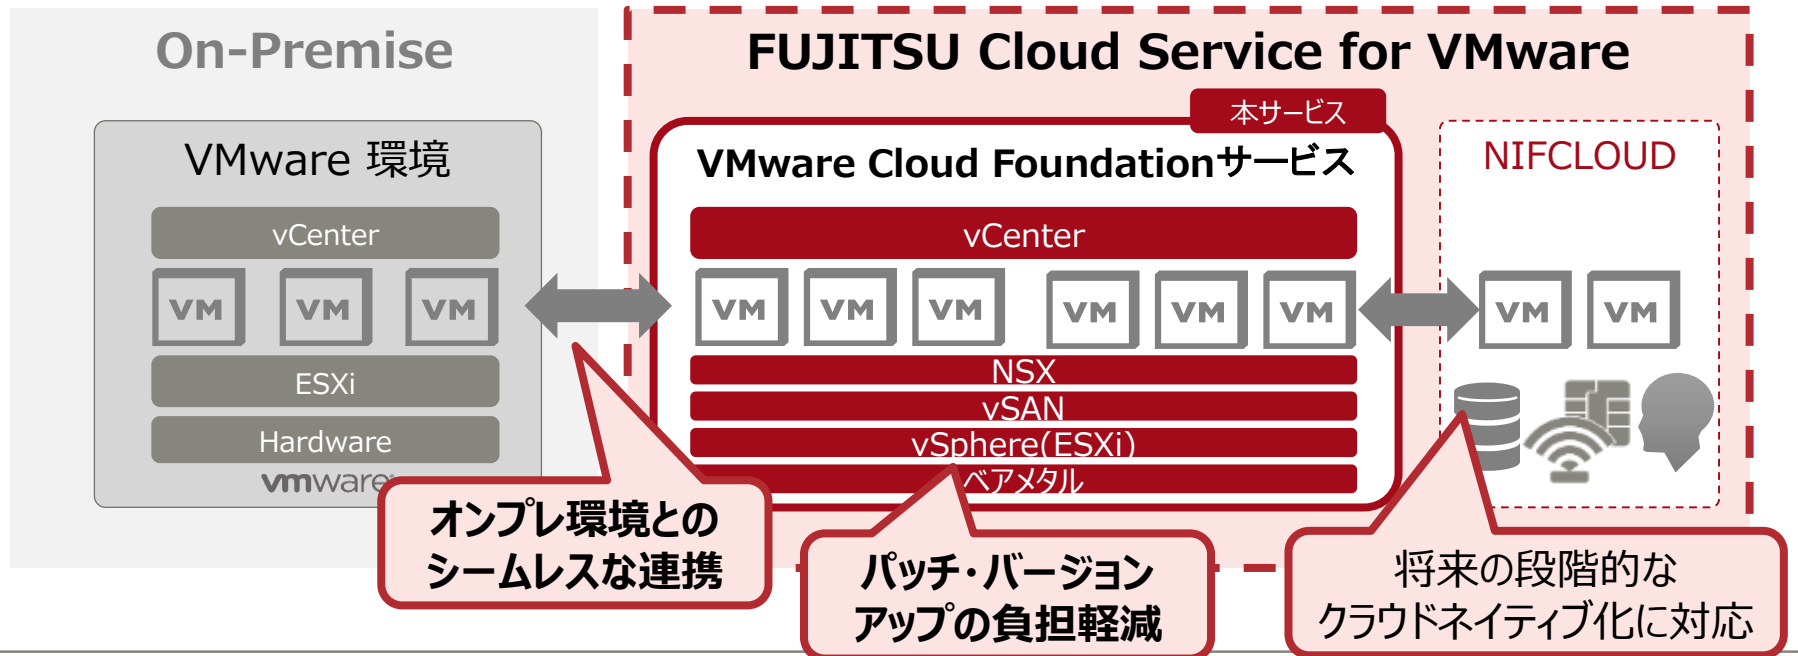

VMware Cloud Foundationサービスの特長

- ハードウェア/VMwareをマネージドサービスとして提供
  - FUJITSU Cloud Serviceの専有仮想サーバとセットでご提供します。お客様でインフラの運用を実施いただく必要はありません。
- VMware基盤だからこそ実現するオンプレ～クラウドネイティブまでのシームレス連携
  - 使い慣れたVMware環境での運用ノウハウをそのまま利用いただくことができます。
- ライフサイクル管理機能によりパッチ適用、バージョンアップの負担軽減（将来）
  - 今後、VMware環境に対するパッチ適用の自動化機能等を提供予定です。