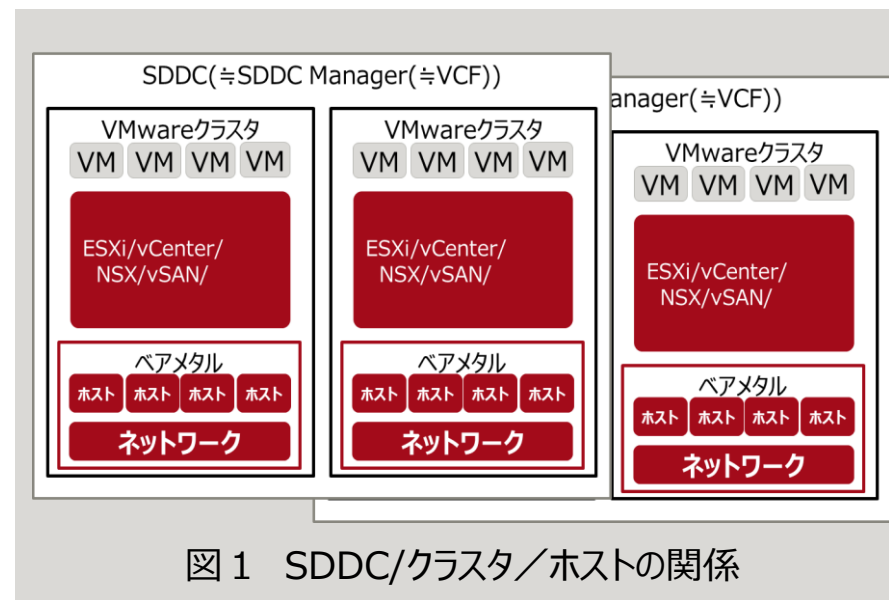

- VMware Cloud Foundationは、VMware社が提供する、新しい統合Software-Defined Data Center(SDDC)プラットフォームをご利用いただけるサービスです。
- SDDCプラットフォームとして以下の機能を統合し提供します。
 - VMware vSphere(コンピューティング)
 - vSAN(ストレージ仮想化)
 - NSX(ネットワーク仮想化)
 - SDDCマネージャ(ライフサイクルマネジメント)

VMware Cloud Foundation ハードウェア・ソフトウェア仕様

提供項目		仕様	
		標準モデル	高性能モデル
物理サーバ数		4台 ※1	
物理サーバ仕様	CPU	3.0GHz 12Core	3.0GHz 24Core
	メモリ	256GB	512GB
	ディスク	- キャッシュ SSD 1.6TB (800GB*2) - キャパシティ HDD 7.2TB (1.2TB*6) (vSAN Hybrid Mode RAID1)	- キャッシュ SSD 1.6TB (800GB*2) - キャパシティ SSD 11.52TB (1.92TB*6) (vSAN AllFlash Mode RAID5)
	ネットワーク	10G(Dual Port) x2	
VMware環境		<ul style="list-style-type: none"> ● VMware vSphere 6 Enterprise ● VMware vCenter Server 6 Standard ● VMware Virtual SAN 6 Standard ● VMware NSX 6 Enterprise ● VMware SDDC Manager(※2) 	
ライセンス		サービスとして提供	

※1 今後、最大16台までご提供予定です。

※2 Webフォームからのお申し込みによりSDDCの作成・削除が可能です。

VMware Cloud Foundation 提供機能

- SDDC作成・削除
- 各SDDC配下へのクラスタ追加・削除※
- 各SDDC配下のクラスタへのホスト追加・削除※
- ネットワーク設定
 - ポートグループで利用するネットワーク追加・削除※
 - グローバルIPアドレス追加・削除※
 - 管理ネットワークへのIPsecVPN接続
- ライフサイクルマネージメント(バージョンアップ)※
 - 最低半年に1回パッチ適用
適用タイミングはお客様指定可能
 - 2世代のバージョン超えまでを許容
- 課金集計・表示
- アクティビティログ表示※
 - 上記操作の実行者とアクセス元、実行のログを表示