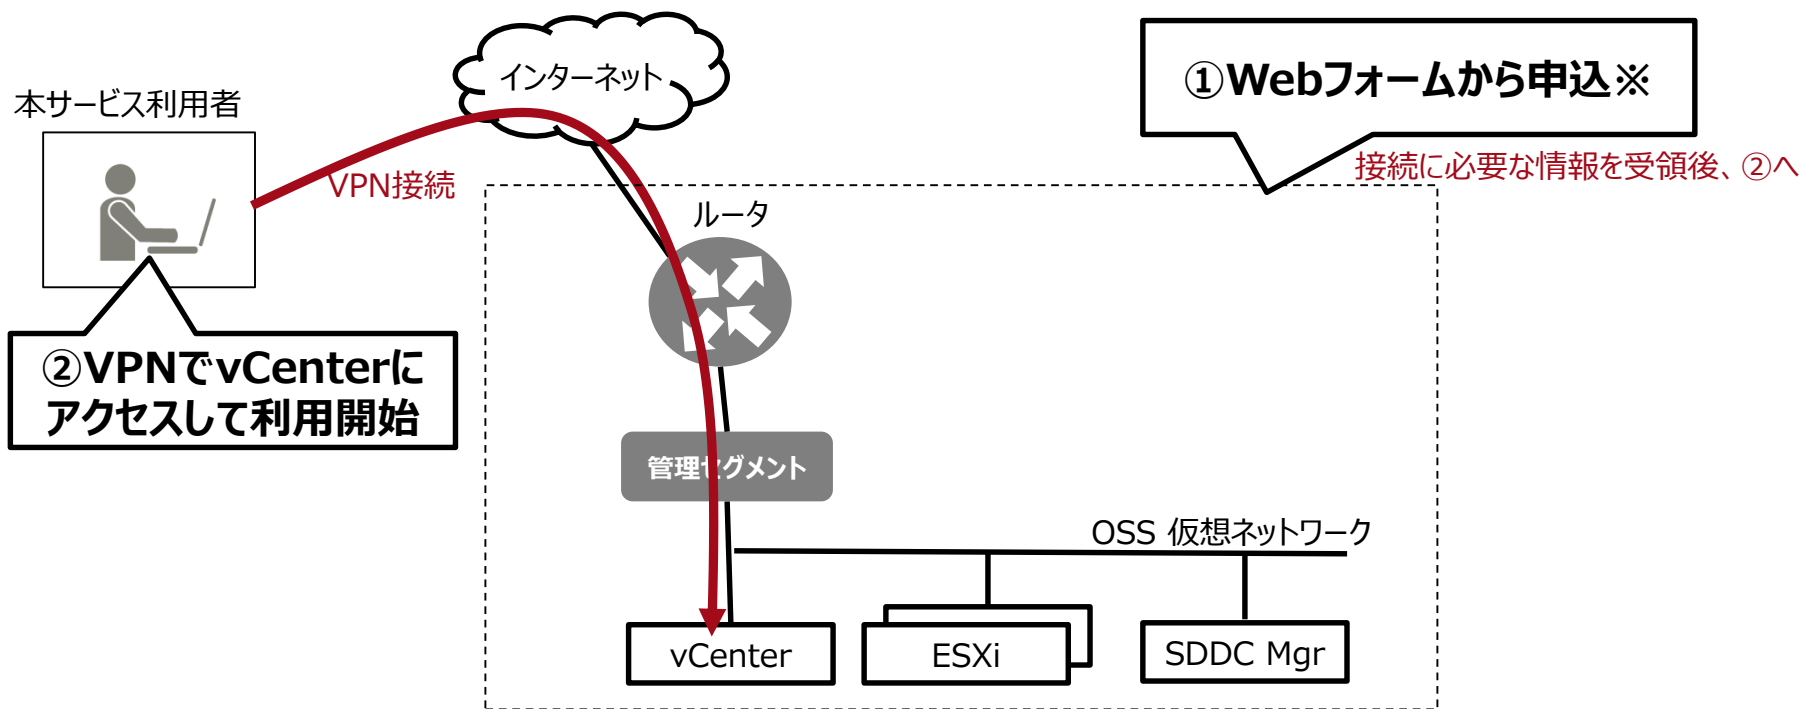

本サービスの利用について

- ① 専用Webフォームにて申し込めば、FJCT社にてSDDC環境の払い出しを行い、接続に必要な情報を通知します。
- ② ①で通知された情報にてインターネットVPNで管理セグメントにあるvCenterに接続いただき、利用開始となります。

※事前に書面申込書による@nifty IDの取得が必要です。

Webフォームでの申込からSDDC環境の払い出しまでの所要期間は、最短で5営業日です。所要期間についてはお問い合わせください。