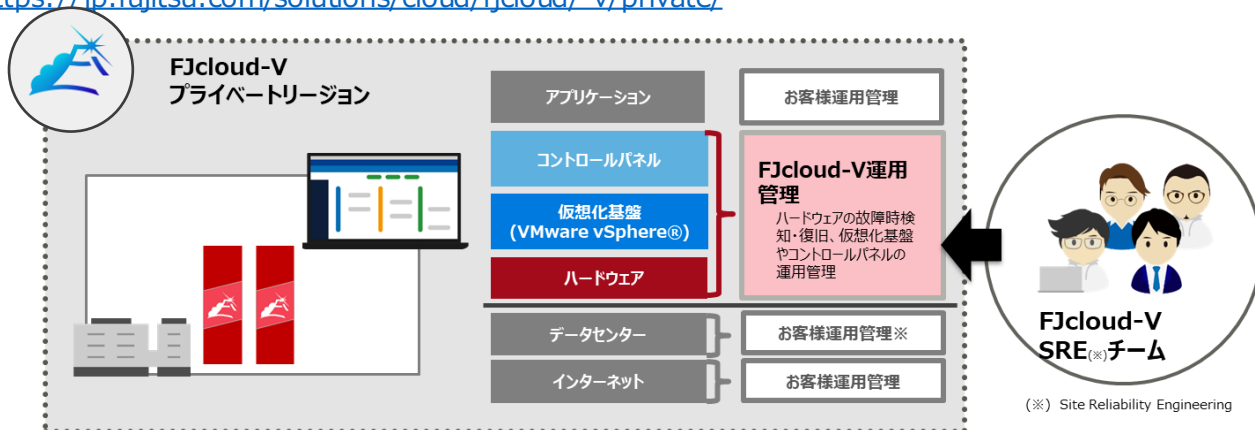

仮想化基盤のバージョンアップ、ハードウェアのリプレースがサービス内に含まれており、移行費用が追加で発生することもなく、リプレースにともなうお客様の負荷を大幅に軽減できます。

IT環境の複雑化により
運用負荷が高まっている

プライベートクラウドサービスでは、クラウド基盤にかかる運用を自社で実施する必要がないため、維持管理の工数が削減できます。

- FUJITSU Hybrid IT Service FJcloud-V プライベートリージョンとは

FUJITSU Hybrid IT Service FJcloud-V プライベートリージョン(以下、FJcloud-V プライベートリージョン)は、お客様専用のVMware vSphere®ベースのプライベートクラウド環境を提供するサービスです。

<https://jp.fujitsu.com/solutions/cloud/fjcloud/-v/private/>

本資料に含まれる情報は、すべて予告なしに変更または取り消される可能性があります。