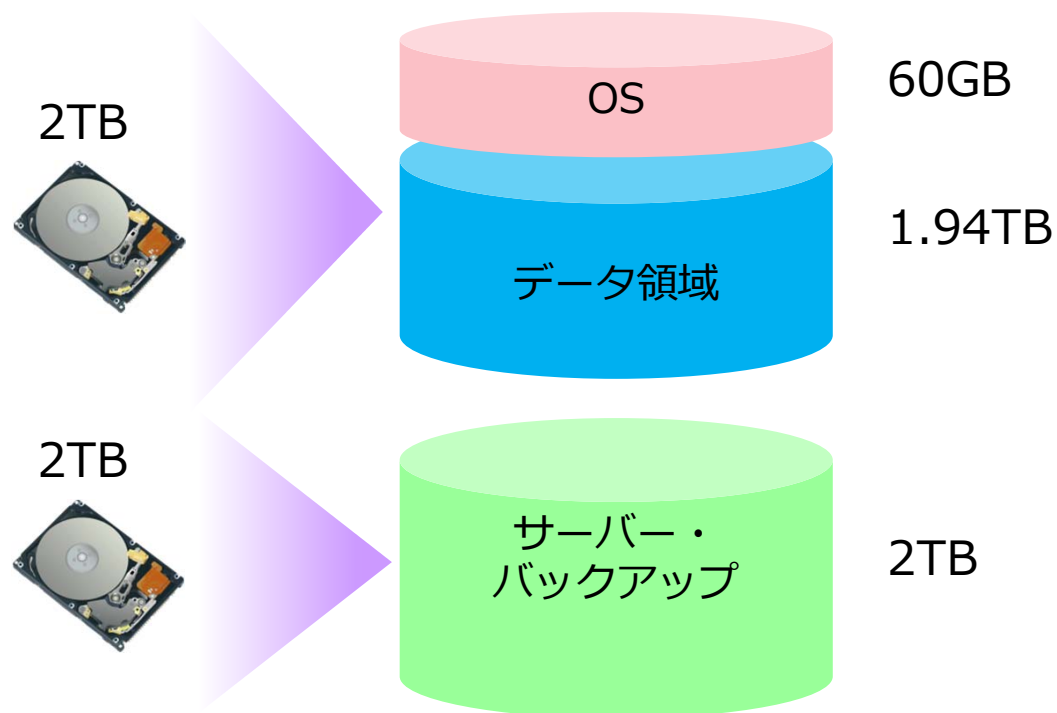

用途	容量
OS	60GB
データ領域 共有フォルダ クライアントPCバックアップ	1.94TB
サーバー・バックアップ	2TB
総計	4TB