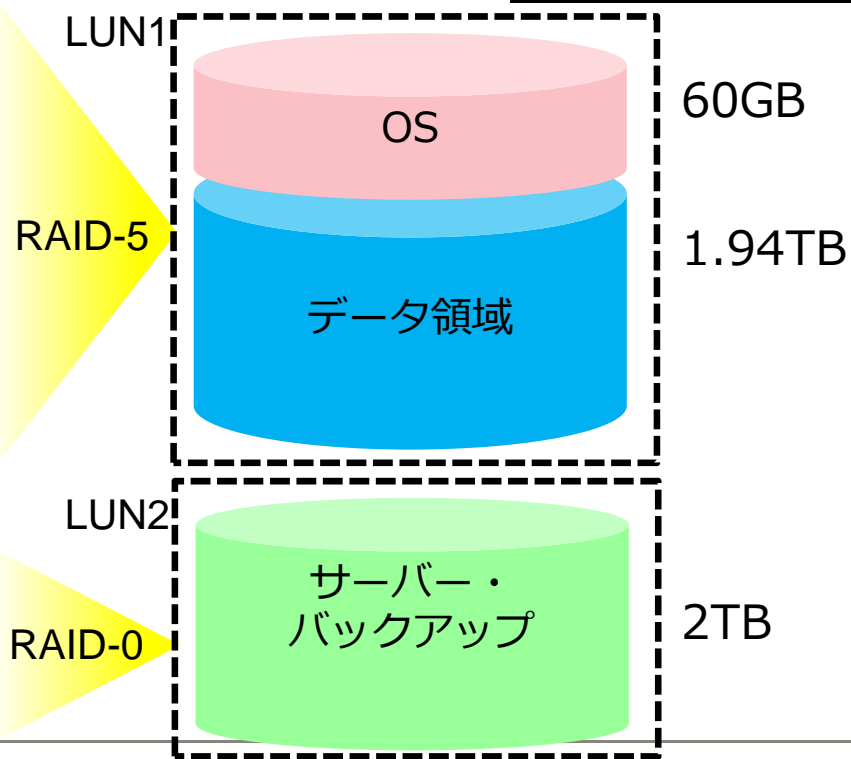

用途	容量
OS	60GB
データ領域 共有フォルダ クライアントPCバックアップ	1.94TB
サーバー・バックアップ	2TB
総計	4TB

* ディスク交換時はサーバーを停止する必要があります