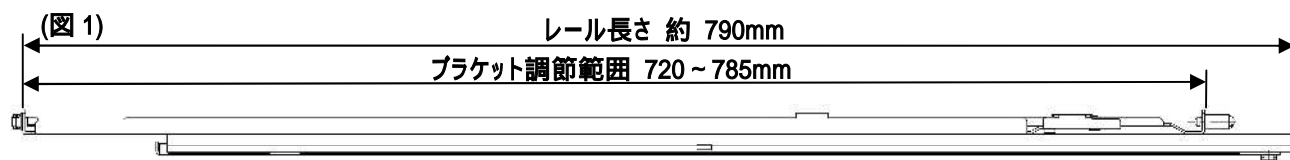

ラックレールキット (PY-RR04, PYBRR04)

(1) 概要

本製品は、サーバをラックに搭載するためのスライドレールを含めた部材です。
ケーブルマネジメントアームは接続できません。

(2) 仕様

項目	仕様
品名	ラックレールキット
型名	PY-RR04, PYBRR04
レール長さ/質量	約 790 mm (図1) / 約 3.9 Kg (左右セット)
ブラケット調節範囲	720 ~ 785mm (図1)

(3) 搭載条件

本製品はレールが長いので、搭載時にラックの内部スペースに以下の制限があります。

- ・ラックの前面柱より 810mm 以上のスペースが必要です。
- ・ラックの幅方向に 451mm 以上のスペースが必要です。