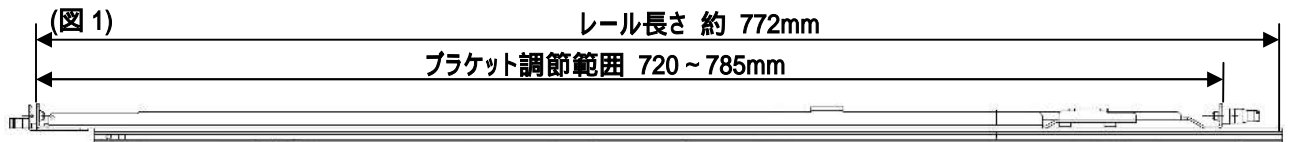

### (1) 概要

本製品は、サーバをラックに搭載するためのスライドレールを含めた部材です。  
ケーブルマネジメントアームは接続できません。

### (2) 仕様

項目	仕様
品名	ラックレールキット
型名	PY-RR02, PYBRR02
レール長さ/質量	約 772 mm (図1) / 約 3.4 Kg (左右セット)
ブラケット調節範囲	720 ~ 785mm (図1)