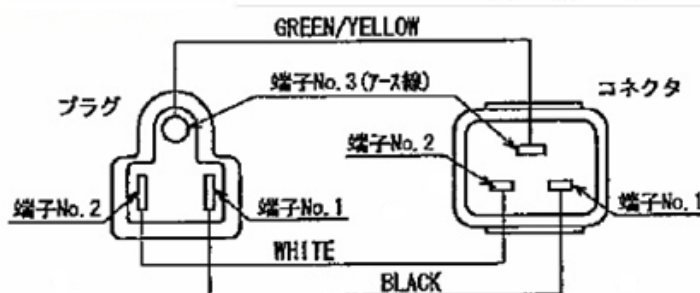

電源ケーブル Blade 編

(1) 電源ケーブル(AC100V 対応)

品名	型名	仕様
電源ケーブル(AC100V 対応/3m)	PY-CBP106 PYBCBP106	AC100V 対応ケーブル (NEMA 5-15P) ケーブル長:3m

NEMA 5-15P
(コンセント側)

IEC60320-C19
(電源ユニット側)

(2) 電源ケーブル(AC200V 対応)

品名	型名	仕様
電源ケーブル(AC200V 対応/3m)	PY-CBP206 PYBCBP206	AC200V 対応ケーブル (NEMA L6-20P) ケーブル長:3m

AC200V 電源ケーブル・プラグ形状
(NEMA L6-20P)

IEC60320-C19
(電源ユニット側)

PC サーバ PRIMERGY(プライマジー)

品名	型名	仕様
電源ケーブル(AC200V 対応/2m)	PY-CBP210 PYBCBP210	AC200V 対応ケーブル (IEC60320 -C20) ケーブル長:2m

品名	型名	仕様
電源ケーブル(AC200V 対応/3m)	PY-CBP209 PYBCBP209	AC200V 対応ケーブル (NEMA L6-15P) ケーブル長:3m