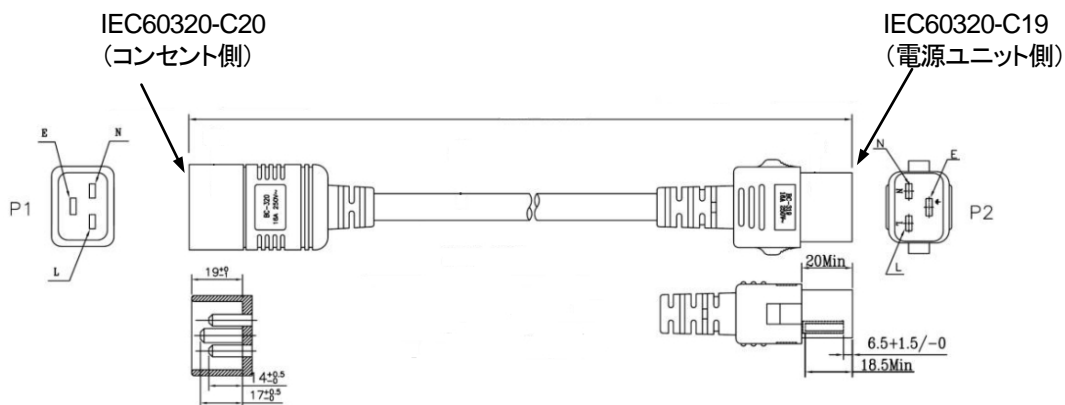

電源ケーブル Blade 編

(1) 電源ケーブル(AC100V 対応)

品名	型名	仕様
電源ケーブル(AC100V 対応/3m)	PY-CBP106 PYBCBP106	AC100V 対応ケーブル (NEMA 5-15P) ケーブル長:3m

NEMA 5-15P
(コンセント側)

IEC60320-C19
(電源ユニット側)

(2) 電源ケーブル(AC200V 対応)

品名	型名	仕様
電源ケーブル(AC200V 対応/3m)	PY-CBP206 PYBCBP206	AC200V 対応ケーブル (NEMA L6-20P) ケーブル長:3m

AC200V 電源ケーブル・プラグ形状
(NEMA L6-20P)

IEC60320-C19
(電源ユニット側)

PC サーバ PRIMERGY(プライマジー)

品名	型名	仕様
電源ケーブル(AC200V 対応/2m)	PY-CBP210 PYBCBP210	AC200V 対応ケーブル (IEC60320 -C20) ケーブル長:2m

品名	型名	仕様
電源ケーブル(AC200V 対応/3m)	PY-CBP209 PYBCBP209	AC200V 対応ケーブル (NEMA L6-15P) ケーブル長:3m