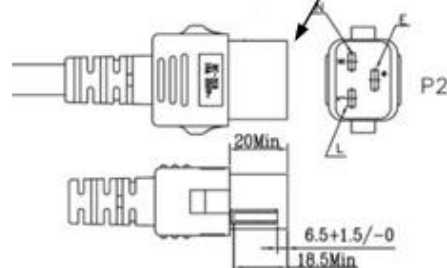

電源ケーブル Blade 編

(1) 電源ケーブル(AC100V 対応)

品名	型名	仕様
電源ケーブル(AC100V 対応/3m)	PY-CBP106 PYBCBP106	AC100V 対応ケーブル (NEMA 5-15P) ケーブル長:3m

NEMA 5-15P
(コンセント側)

IEC60320-C19
(電源ユニット側)

(2) 電源ケーブル(AC200V 対応)

品名	型名	仕様
電源ケーブル(AC200V 対応/3m)	PY-CBP206 PYBCBP206	AC200V 対応ケーブル (NEMA L6-20P) ケーブル長:3m

AC200V 電源ケーブル・プラグ形状
(NEMA L6-20P)

IEC60320-C19
(電源ユニット側)

PC サーバ PRIMERGY(プライマジー)

品名	型名	仕様
電源ケーブル(AC200V 対応/2m)	PY-CBP210 PYBCBP210	AC200V 対応ケーブル (IEC60320 -C20) ケーブル長:2m

品名	型名	仕様
電源ケーブル(AC200V 対応/3m)	PY-CBP209 PYBCBP209	AC200V 対応ケーブル (NEMA L6-15P) ケーブル長:3m