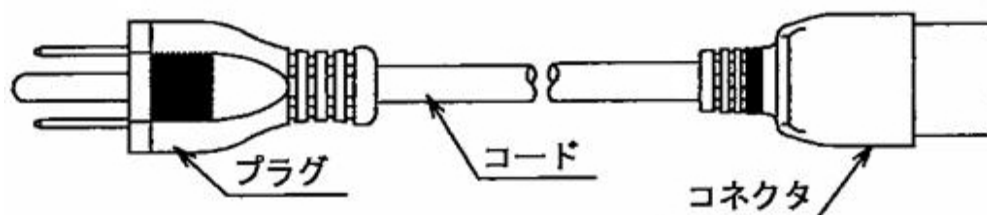

電源ケーブル Blade 編

(1) 電源ケーブル(AC100V 対応)

品名	型名	仕様
電源ケーブル(AC100V 対応/3m)	PY-CBP106 PYBCBP106	AC100V 対応ケーブル (NEMA 5-15P) ケーブル長:3m

NEMA 5-15P
(コンセント側)

IEC60320-C19
(電源ユニット側)

(2) 電源ケーブル(AC200V 対応)

品名	型名	仕様
電源ケーブル(AC200V 対応/3m)	PY-CBP206 PYBCBP206	AC200V 対応ケーブル (NEMA L6-20P) ケーブル長:3m

AC200V 電源ケーブル・プラグ形状
(NEMA L6-20P)

IEC60320-C19
(電源ユニット側)

PC サーバ PRIMERGY(プライマジー)

品名	型名	仕様
電源ケーブル(AC200V 対応/2m)	PY-CBP210 PYBCBP210	AC200V 対応ケーブル (IEC60320 -C20) ケーブル長:2m

品名	型名	仕様
電源ケーブル(AC200V 対応/3m)	PY-CBP209 PYBCBP209	AC200V 対応ケーブル (NEMA L6-15P) ケーブル長:3m