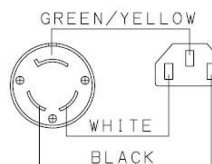

電源ケーブル

(1) 電源ケーブル(AC100V 対応)

品名	型名	仕様
電源ケーブル(AC100V 対応/0.5m)	PY-CBP103 PYBCBP103	AC100V 対応ケーブル(NEMA 5-15P) ケーブル長:0.5m
電源ケーブル(AC100V 対応/1m)	PY-CBP104 PYBCBP104	AC100V 対応ケーブル(NEMA 5-15P) ケーブル長:1m
電源ケーブル(AC100V 対応/1.5m)	PY-CBP105 PYBCBP105	AC100V 対応ケーブル(NEMA 5-15P) ケーブル長:1.5m
電源ケーブル(AC100V 対応/2m)	PY-CBP101 PYBCBP101	AC100V 対応ケーブル(NEMA 5-15P) ケーブル長:2m
電源ケーブル(AC100V 対応/3m)	PY-CBP102 PYBCBP102	AC100V 対応ケーブル(NEMA 5-15P) ケーブル長:3m

PC サーバ PRIMERGY(プライマジー)

(2) 電源ケーブル(AC200V 対応)

品名	型名	仕様
電源ケーブル(AC200V 対応/3m)	PY-CBP201 PYBCBP201	AC200V 対応電源ケーブル(NEMA L6-15P) ケーブル長 3m

NEMA L6-15P
(コンセント側)

IEC60320-C13
(電源ユニット側)

品名	型名	仕様
電源ケーブル(AC200V 対応/0.5m)	PY-CBP203 PYBCBP203	AC200V 対応電源ケーブル(IEC60320-C14) ケーブル長 0.5m
電源ケーブル(AC200V 対応/1m)	PY-CBP204 PYBCBP204	AC200V 対応電源ケーブル(IEC60320-C14) ケーブル長 1m
電源ケーブル(AC200V 対応/1.5m)	PY-CBP205 PYBCBP205	AC200V 対応電源ケーブル(IEC60320-C14) ケーブル長 1.5m
電源ケーブル(AC200V 対応)	PY-CBP202 PYBCBP202	AC200V 対応電源ケーブル(IEC60320-C14) ケーブル長 3m