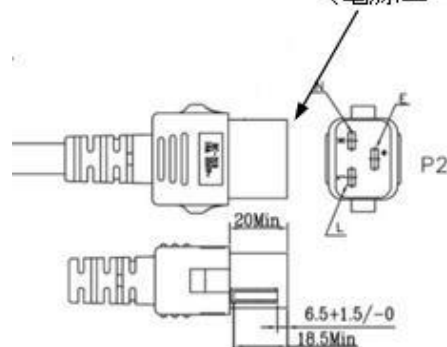

下図は PY-CBP202/ PYBCBP202 のもの。

IEC60320-C14
(コンセント側)

IEC60320-C13
(電源ユニット側)

電源ケーブル Blade 編

(1) 電源ケーブル(AC100V 対応)

品名	型名	仕様
電源ケーブル(AC100V 対応/3m)	PY-CBP106 PYBCBP106	AC100V 対応ケーブル (NEMA 5-15P) ケーブル長:3m

NEMA 5-15P
(コンセント側)

IEC60320-C19
(電源ユニット側)

(2) 電源ケーブル(AC200V 対応)

品名	型名	仕様
電源ケーブル(AC200V 対応/3m)	PY-CBP206 PYBCBP206	AC200V 対応ケーブル (NEMA L6-20P) ケーブル長:3m

AC200V 電源ケーブル・プラグ形状
(NEMA L6-20P)

IEC60320-C19
(電源ユニット側)

品名	型名	仕様
電源ケーブル(AC200V 対応/2m)	PY-CBP210 PYBCBP210	AC200V 対応ケーブル (IEC60320 -C20) ケーブル長:2m

品名	型名	仕様
電源ケーブル(AC200V 対応/3m)	PY-CBP209 PYBCBP209	AC200V 対応ケーブル (NEMA L6-15P) ケーブル長:3m

品名	型名	仕様
電源ケーブル(AC200V 対応/2.5m)	PY-CBP216 PYBCBP216	AC200V 対応ケーブル (IEC60320-C14 相当) ケーブル長:2.5m