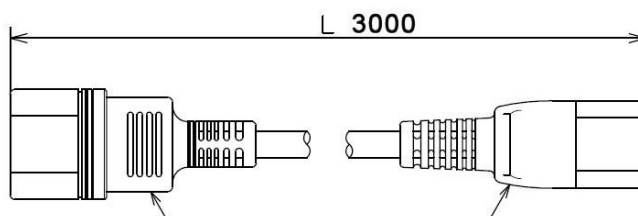

電源ケーブル

(1) 電源ケーブル(AC100V 対応)

品名	型名	仕様
電源ケーブル(AC100V 対応/0.5m)	PY-CBP103 PYBCBP103	AC100V 対応ケーブル(NEMA 5-15P) ケーブル長:0.5m
電源ケーブル(AC100V 対応/1m)	PY-CBP104 PYBCBP104	AC100V 対応ケーブル(NEMA 5-15P) ケーブル長:1m
電源ケーブル(AC100V 対応/1.5m)	PY-CBP105 PYBCBP105	AC100V 対応ケーブル(NEMA 5-15P) ケーブル長:1.5m
電源ケーブル(AC100V 対応/2m)	PY-CBP101 PYBCBP101	AC100V 対応ケーブル(NEMA 5-15P) ケーブル長:2m
電源ケーブル(AC100V 対応/3m)	PY-CBP102 PYBCBP102	AC100V 対応ケーブル(NEMA 5-15P) ケーブル長:3m

PC サーバ PRIMERGY(プライマジー)

(2) 電源ケーブル(AC200V 対応)

品名	型名	仕様
電源ケーブル(AC200V 対応/3m)	PY-CBP201 PYBCBP201	AC200V 対応電源ケーブル(NEMA L6-15P) ケーブル長 3m

NEMA L6-15P
(コンセント側)

IEC60320-C13
(電源ユニット側)

品名	型名	仕様
電源ケーブル(AC200V 対応/0.5m)	PY-CBP203 PYBCBP203	AC200V 対応電源ケーブル(IEC60320-C14) ケーブル長 0.5m
電源ケーブル(AC200V 対応/1m)	PY-CBP204 PYBCBP204	AC200V 対応電源ケーブル(IEC60320-C14) ケーブル長 1m
電源ケーブル(AC200V 対応/1.5m)	PY-CBP205 PYBCBP205	AC200V 対応電源ケーブル(IEC60320-C14) ケーブル長 1.5m
電源ケーブル(AC200V 対応)	PY-CBP202 PYBCBP202	AC200V 対応電源ケーブル(IEC60320-C14) ケーブル長 3m

下図は PY-CBP202/ PYBCBP202 のもの。

IEC60320-C14
(コンセント側)

IEC60320-C13
(電源ユニット側)

電源ケーブル Blade 編

(1) 電源ケーブル(AC100V 対応)

品名	型名	仕様
電源ケーブル(AC100V 対応/3m)	PY-CBP106 PYBCBP106	AC100V 対応ケーブル (NEMA 5-15P) ケーブル長:3m

NEMA 5-15P
(コンセント側)

IEC60320-C19
(電源ユニット側)

(2) 電源ケーブル(AC200V 対応)

品名	型名	仕様
電源ケーブル(AC200V 対応/3m)	PY-CBP206 PYBCBP206	AC200V 対応ケーブル (NEMA L6-20P) ケーブル長:3m

AC200V 電源ケーブル・プラグ形状
(NEMA L6-20P)

IEC60320-C19
(電源ユニット側)

品名	型名	仕様
電源ケーブル(AC200V 対応/2m)	PY-CBP210 PYBCBP210	AC200V 対応ケーブル (IEC60320 -C20) ケーブル長:2m