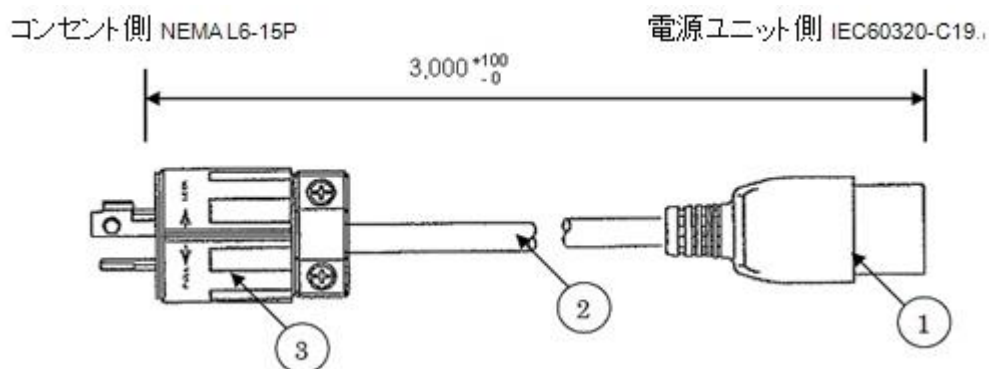

品名	型名	仕様
電源ケーブル(AC200V 対応/3m)	PY-CBP209 PYBCBP209	AC200V 対応ケーブル (NEMA L6-15P) ケーブル長:3m