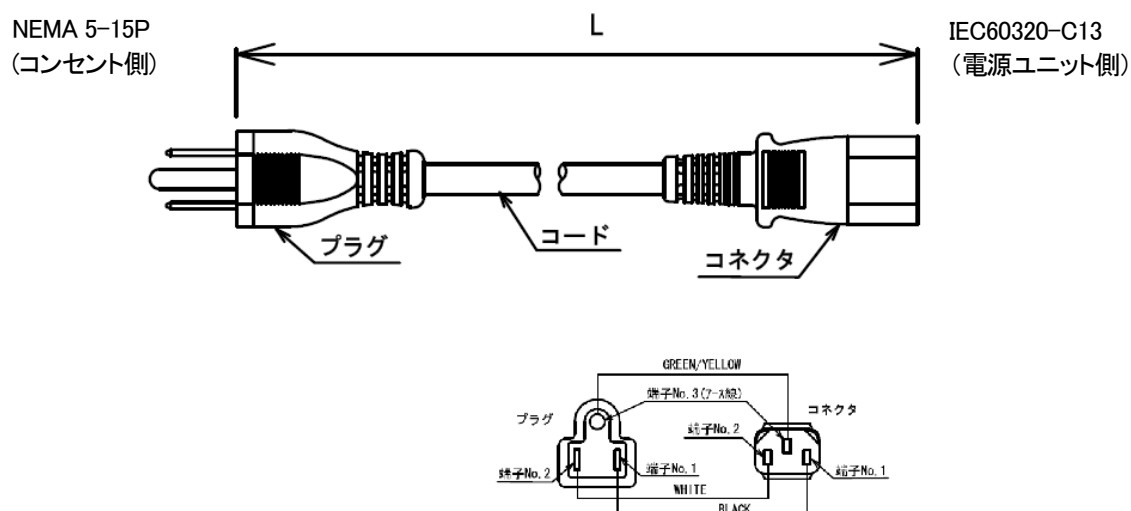

電源ケーブル

(1) 電源ケーブル(AC100V 対応)

品名	型名	仕様
電源ケーブル(AC100V 対応/0.5m)	PY-CBP103 PYBCBP103	AC100V 対応ケーブル(NEMA 5-15P) ケーブル長:0.5m
電源ケーブル(AC100V 対応/1m)	PY-CBP104 PYBCBP104	AC100V 対応ケーブル(NEMA 5-15P) ケーブル長:1m
電源ケーブル(AC100V 対応/1.5m)	PY-CBP105 PYBCBP105	AC100V 対応ケーブル(NEMA 5-15P) ケーブル長:1.5m
電源ケーブル(AC100V 対応/2m)	PY-CBP101 PYBCBP101	AC100V 対応ケーブル(NEMA 5-15P) ケーブル長:2m
電源ケーブル(AC100V 対応/3m)	PY-CBP102 PYBCBP102	AC100V 対応ケーブル(NEMA 5-15P) ケーブル長:3m

PC サーバ PRIMERGY(プライマジー)

(2) 電源ケーブル(AC200V 対応)

品名	型名	仕様
電源ケーブル(AC200V 対応/3m)	PY-CBP201 PYBCBP201	AC200V 対応電源ケーブル(NEMA L6-15P) ケーブル長 3m

NEMA L6-15P
(コンセント側)

IEC60320-C13
(電源ユニット側)

品名	型名	仕様
電源ケーブル(AC200V 対応/0.5m)	PY-CBP203 PYBCBP203	AC200V 対応電源ケーブル(IEC60320-C14) ケーブル長 0.5m
電源ケーブル(AC200V 対応/1m)	PY-CBP204 PYBCBP204	AC200V 対応電源ケーブル(IEC60320-C14) ケーブル長 1m
電源ケーブル(AC200V 対応/1.5m)	PY-CBP205 PYBCBP205	AC200V 対応電源ケーブル(IEC60320-C14) ケーブル長 1.5m
電源ケーブル(AC200V 対応)	PY-CBP202 PYBCBP202	AC200V 対応電源ケーブル(IEC60320-C14) ケーブル長 3m

下図は PY-CBP202/ PYBCBP202 のもの。

IEC60320-C14
(コンセント側)

IEC60320-C13
(電源ユニット側)

電源ケーブル Blade 編

(1) 電源ケーブル(AC100V 対応)

品名	型名	仕様
電源ケーブル(AC100V 対応/3m)	PY-CBP106 PYBCBP106	AC100V 対応ケーブル (NEMA 5-15P) ケーブル長:3m

NEMA 5-15P
(コンセント側)

IEC60320-C19
(電源ユニット側)

(2) 電源ケーブル(AC200V 対応)

品名	型名	仕様
電源ケーブル(AC200V 対応/3m)	PY-CBP206 PYBCBP206	AC200V 対応ケーブル (NEMA L6-20P) ケーブル長:3m

AC200V 電源ケーブル・プラグ形状
(NEMA L6-20P)

IEC60320-C19
(電源ユニット側)

品名	型名	仕様
電源ケーブル(AC200V 対応/2m)	PY-CBP210 PYBCBP210	AC200V 対応ケーブル (IEC60320 -C20) ケーブル長:2m