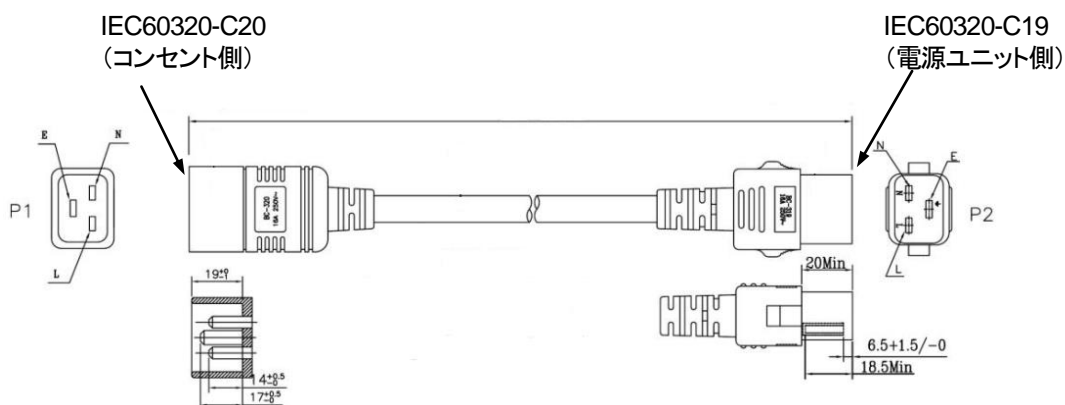

下図は PY-CBP202/ PYBCBP202 のもの。

IEC60320-C14
(コンセント側)

IEC60320-C13
(電源ユニット側)

電源ケーブル Blade 編

(1) 電源ケーブル(AC100V 対応)

品名	型名	仕様
電源ケーブル(AC100V 対応/3m)	PY-CBP106 PYBCBP106	AC100V 対応ケーブル (NEMA 5-15P) ケーブル長:3m

NEMA 5-15P
(コンセント側)

IEC60320-C19
(電源ユニット側)

(2) 電源ケーブル(AC200V 対応)

品名	型名	仕様
電源ケーブル(AC200V 対応/3m)	PY-CBP206 PYBCBP206	AC200V 対応ケーブル (NEMA L6-20P) ケーブル長:3m

AC200V 電源ケーブル・プラグ形状
(NEMA L6-20P)

IEC60320-C19
(電源ユニット側)

品名	型名	仕様
電源ケーブル(AC200V 対応/2m)	PY-CBP210 PYBCBP210	AC200V 対応ケーブル (IEC60320 -C20) ケーブル長:2m

品名	型名	仕様
電源ケーブル(AC200V 対応/3m)	PY-CBP209 PYBCBP209	AC200V 対応ケーブル (NEMA L6-15P) ケーブル長:3m

品名	型名	仕様
電源ケーブル(AC200V 対応/2.5m)	PY-CBP216 PYBCBP216	AC200V 対応ケーブル (IEC60320-C14 相当) ケーブル長:2.5m