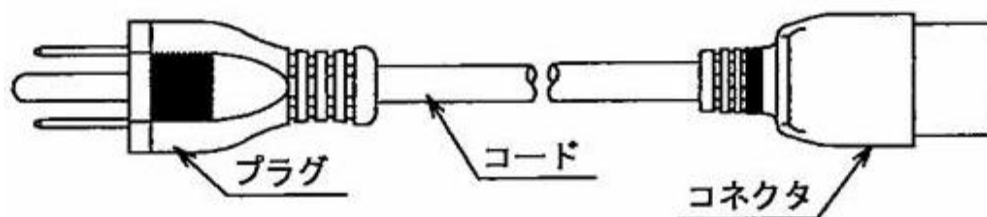

下図は PY-CBP202/ PYBCBP202 のもの。

IEC60320-C14
(コンセント側)

IEC60320-C13
(電源ユニット側)

電源ケーブル Blade 編

(1) 電源ケーブル(AC100V 対応)

品名	型名	仕様
電源ケーブル(AC100V 対応/3m)	PY-CBP106 PYBCBP106	AC100V 対応ケーブル (NEMA 5-15P) ケーブル長:3m

NEMA 5-15P
(コンセント側)

IEC60320-C19
(電源ユニット側)

(2) 電源ケーブル(AC200V 対応)

品名	型名	仕様
電源ケーブル(AC200V 対応/3m)	PY-CBP206 PYBCBP206	AC200V 対応ケーブル (NEMA L6-20P) ケーブル長:3m

AC200V 電源ケーブル・プラグ形状
(NEMA L6-20P)

IEC60320-C19
(電源ユニット側)

品名	型名	仕様
電源ケーブル(AC200V 対応/2m)	PY-CBP210 PYBCBP210	AC200V 対応ケーブル (IEC60320 -C20) ケーブル長:2m