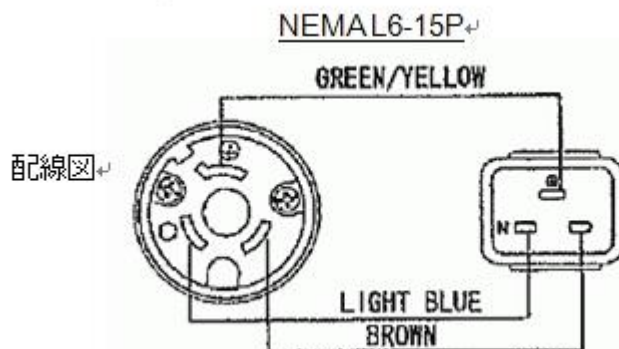

下図は PY-CBP202/ PYBCBP202 のもの。

IEC60320-C14
(コンセント側)

IEC60320-C13
(電源ユニット側)

電源ケーブル Blade 編

(1) 電源ケーブル(AC100V 対応)

品名	型名	仕様
電源ケーブル(AC100V 対応/3m)	PY-CBP106 PYBCBP106	AC100V 対応ケーブル (NEMA 5-15P) ケーブル長:3m

NEMA 5-15P
(コンセント側)

IEC60320-C19
(電源ユニット側)

(2) 電源ケーブル(AC200V 対応)

品名	型名	仕様
電源ケーブル(AC200V 対応/3m)	PY-CBP206 PYBCBP206	AC200V 対応ケーブル (NEMA L6-20P) ケーブル長:3m

AC200V 電源ケーブル・プラグ形状
(NEMA L6-20P)

IEC60320-C19
(電源ユニット側)

品名	型名	仕様
電源ケーブル(AC200V 対応/2m)	PY-CBP210 PYBCBP210	AC200V 対応ケーブル (IEC60320 -C20) ケーブル長:2m

品名	型名	仕様
電源ケーブル(AC200V 対応/3m)	PY-CBP209 PYBCBP209	AC200V 対応ケーブル (NEMA L6-15P) ケーブル長:3m

品名	型名	仕様
電源ケーブル(AC200V 対応/2.5m)	PY-CBP216 PYBCBP216	AC200V 対応ケーブル (IEC60320-C14 相当) ケーブル長:2.5m