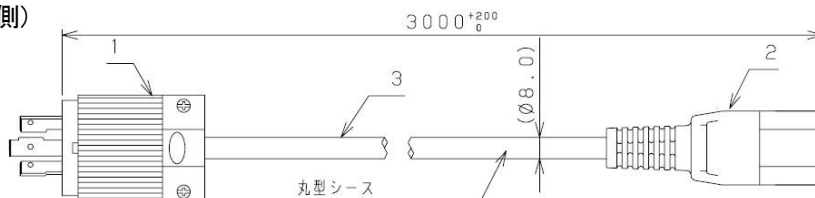

電源ケーブル

(1) 電源ケーブル(AC100V 対応)

品名	型名	仕様
電源ケーブル(AC100V 対応/0.5m)	PY-CBP103 PYBCBP103	AC100V 対応ケーブル(NEMA 5-15P) ケーブル長:0.5m
電源ケーブル(AC100V 対応/1m)	PY-CBP104 PYBCBP104	AC100V 対応ケーブル(NEMA 5-15P) ケーブル長:1m
電源ケーブル(AC100V 対応/1.5m)	PY-CBP105 PYBCBP105	AC100V 対応ケーブル(NEMA 5-15P) ケーブル長:1.5m
電源ケーブル(AC100V 対応/2m)	PY-CBP101 PYBCBP101	AC100V 対応ケーブル(NEMA 5-15P) ケーブル長:2m
電源ケーブル(AC100V 対応/3m)	PY-CBP102 PYBCBP102	AC100V 対応ケーブル(NEMA 5-15P) ケーブル長:3m

PC サーバ PRIMERGY(プライマジー)

(2) 電源ケーブル(AC200V 対応)

品名	型名	仕様
電源ケーブル(AC200V 対応/3m)	PY-CBP201 PYBCBP201	AC200V 対応電源ケーブル(NEMA L6-15P) ケーブル長 3m

NEMA L6-15P
(コンセント側)

IEC60320-C13
(電源ユニット側)

品名	型名	仕様
電源ケーブル(AC200V 対応/0.5m)	PY-CBP203 PYBCBP203	AC200V 対応電源ケーブル(IEC60320-C14) ケーブル長 0.5m
電源ケーブル(AC200V 対応/1m)	PY-CBP204 PYBCBP204	AC200V 対応電源ケーブル(IEC60320-C14) ケーブル長 1m
電源ケーブル(AC200V 対応/1.5m)	PY-CBP205 PYBCBP205	AC200V 対応電源ケーブル(IEC60320-C14) ケーブル長 1.5m
電源ケーブル(AC200V 対応)	PY-CBP202 PYBCBP202	AC200V 対応電源ケーブル(IEC60320-C14) ケーブル長 3m

下図は PY-CBP202/ PYBCBP202 のもの。

IEC60320-C14
(コンセント側)

IEC60320-C13
(電源ユニット側)

電源ケーブル Blade 編

(1) 電源ケーブル(AC100V 対応)

品名	型名	仕様
電源ケーブル(AC100V 対応/3m)	PY-CBP106 PYBCBP106	AC100V 対応ケーブル (NEMA 5-15P) ケーブル長:3m

NEMA 5-15P
(コンセント側)

IEC60320-C19
(電源ユニット側)

(2) 電源ケーブル(AC200V 対応)

品名	型名	仕様
電源ケーブル(AC200V 対応/3m)	PY-CBP206 PYBCBP206	AC200V 対応ケーブル (NEMA L6-20P) ケーブル長:3m

AC200V 電源ケーブル・プラグ形状
(NEMA L6-20P)

IEC60320-C19
(電源ユニット側)

品名	型名	仕様
電源ケーブル(AC200V 対応/2m)	PY-CBP210 PYBCBP210	AC200V 対応ケーブル (IEC60320 -C20) ケーブル長:2m