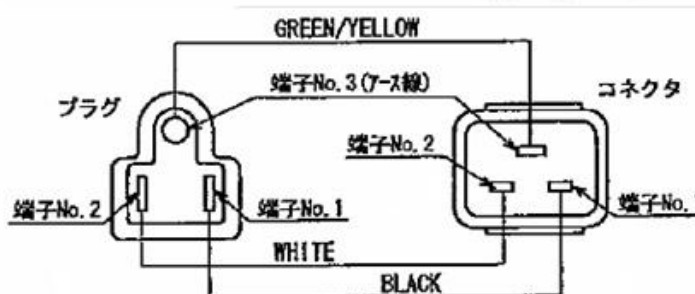

下図は PY-CBP202/ PYBCBP202 のもの。

IEC60320-C14
(コンセント側)

IEC60320-C13
(電源ユニット側)

電源ケーブル Blade 編

(1) 電源ケーブル(AC100V 対応)

品名	型名	仕様
電源ケーブル(AC100V 対応/3m)	PY-CBP106 PYBCBP106	AC100V 対応ケーブル (NEMA 5-15P) ケーブル長:3m

NEMA 5-15P
(コンセント側)

IEC60320-C19
(電源ユニット側)

(2) 電源ケーブル(AC200V 対応)

品名	型名	仕様
電源ケーブル(AC200V 対応/3m)	PY-CBP206 PYBCBP206	AC200V 対応ケーブル (NEMA L6-20P) ケーブル長:3m

AC200V 電源ケーブル・プラグ形状
(NEMA L6-20P)

IEC60320-C19
(電源ユニット側)

品名	型名	仕様
電源ケーブル(AC200V 対応/2m)	PY-CBP210 PYBCBP210	AC200V 対応ケーブル (IEC60320 -C20) ケーブル長:2m