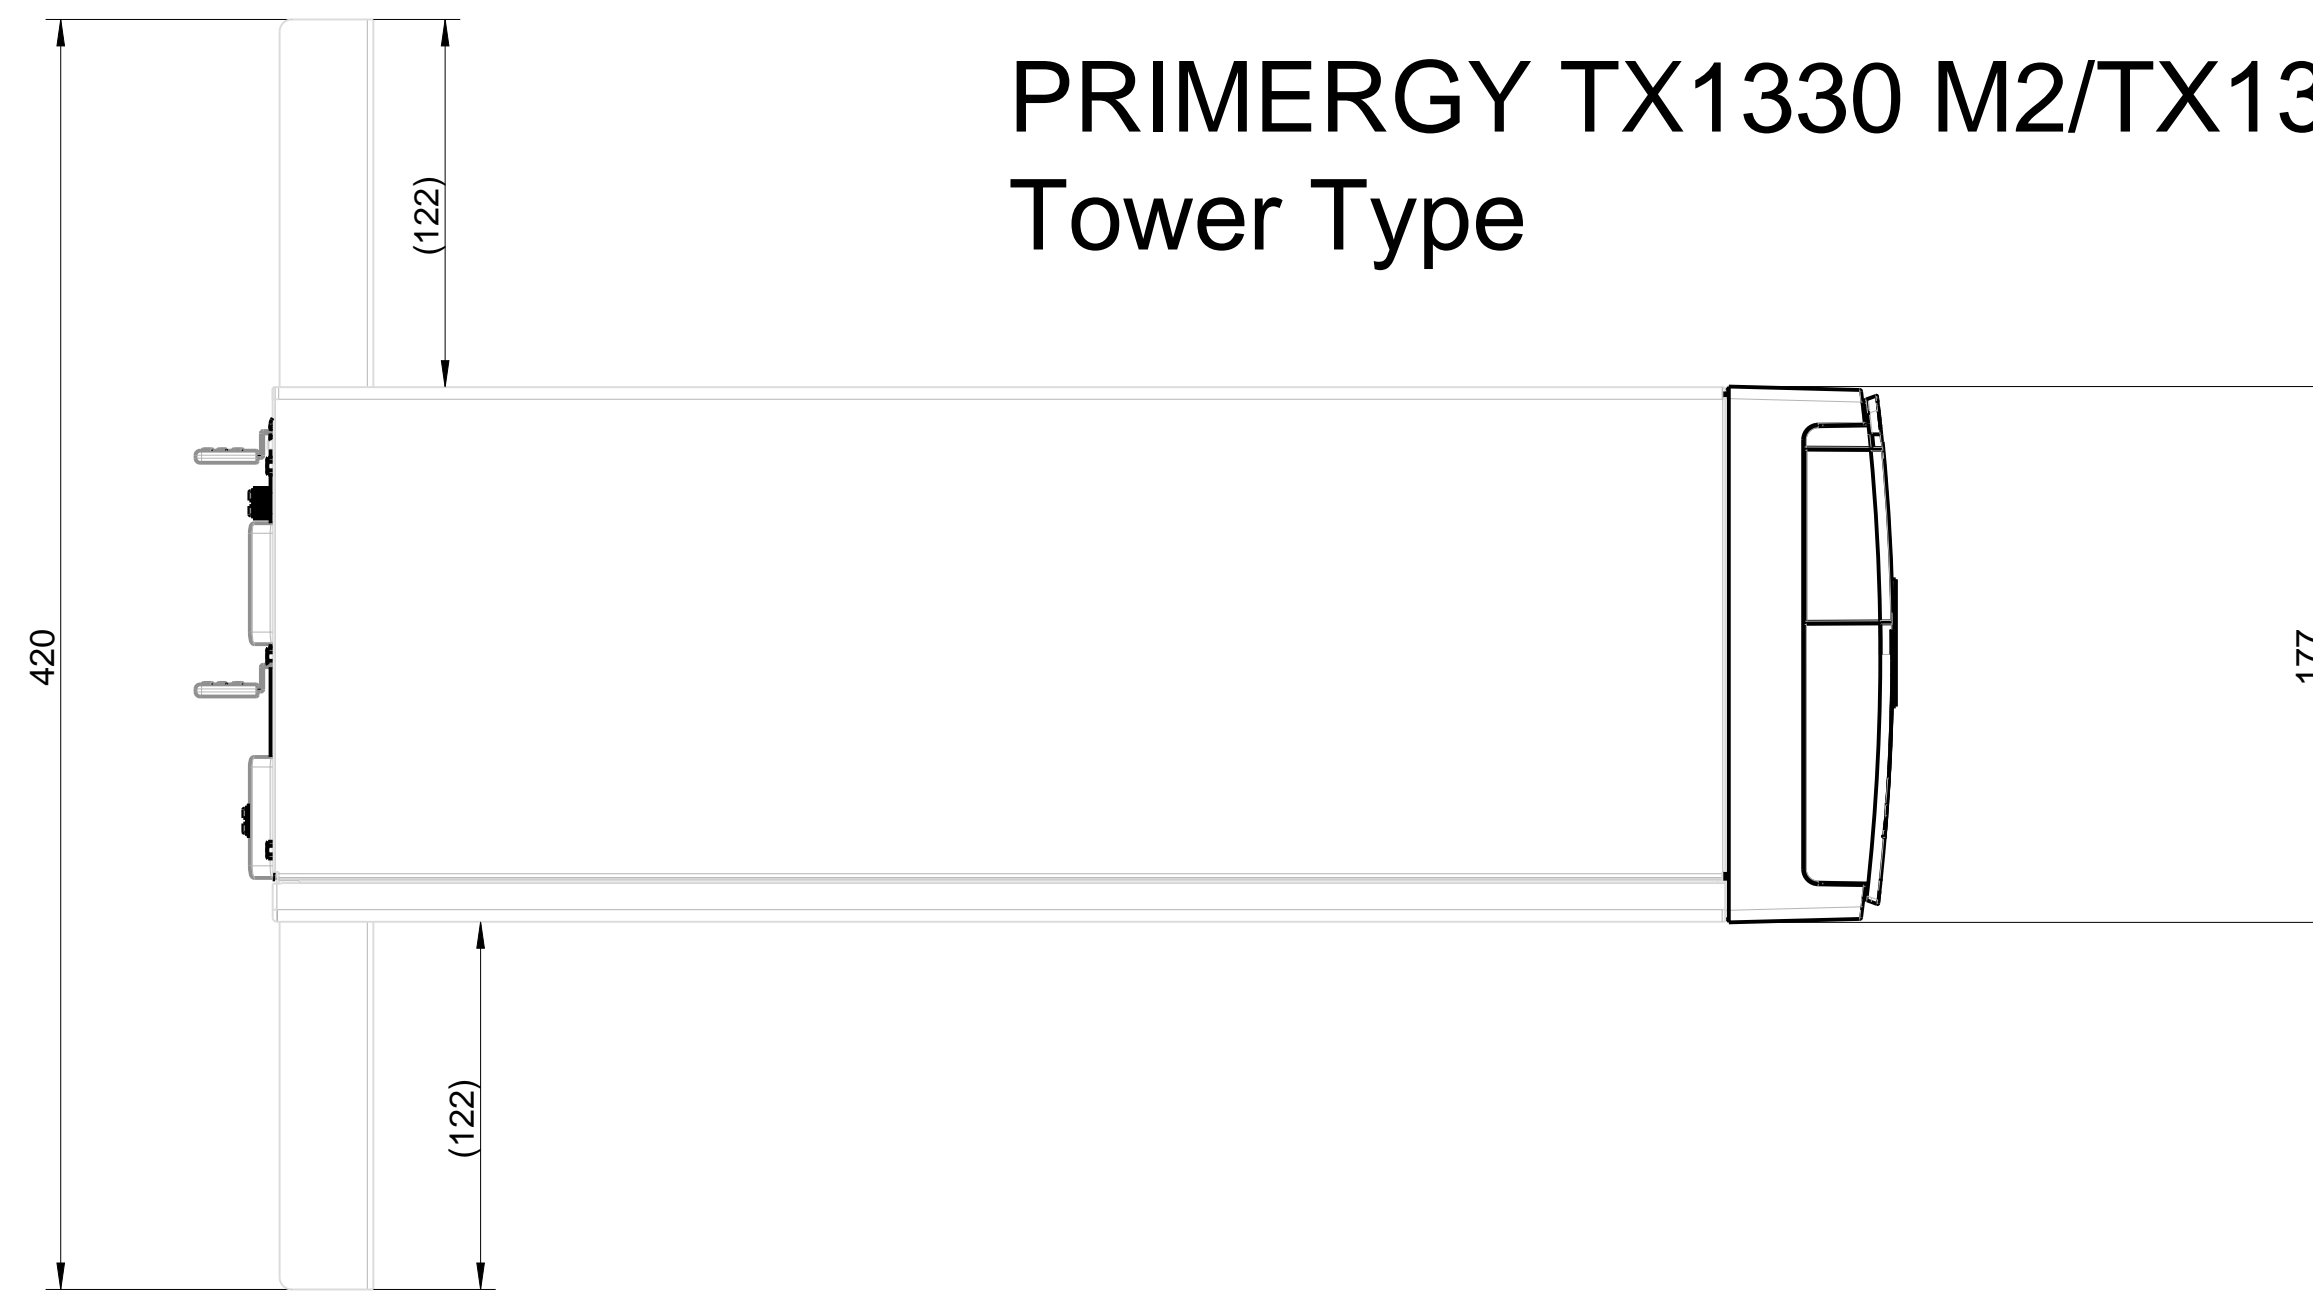

PRIMERGY TX1330 M2/TX1330 M3/TX1330 M4 Tower Type

PRIMERGY TX1330 M2/TX1330 M3/TX1330 M4 Rackmount Type