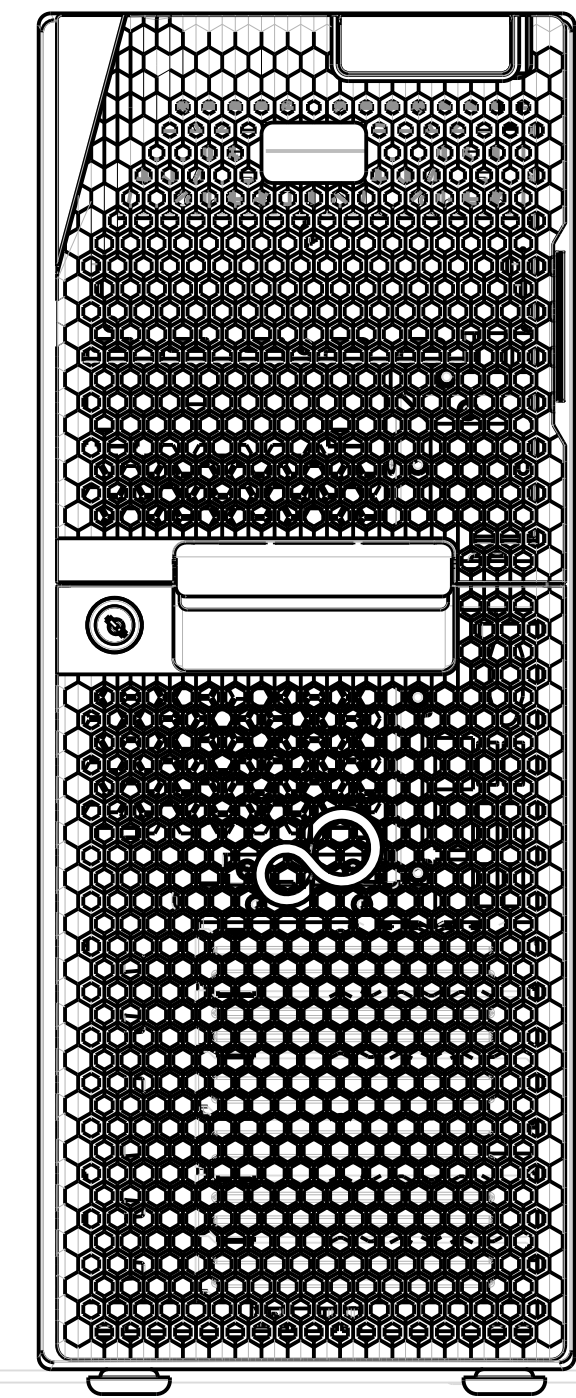

PRIMERGY TX1330 M2/TX1330 M3/TX1330 M4 Tower Type

PRIMERGY TX1330 M2/TX1330 M3/TX1330 M4 Rackmount Type