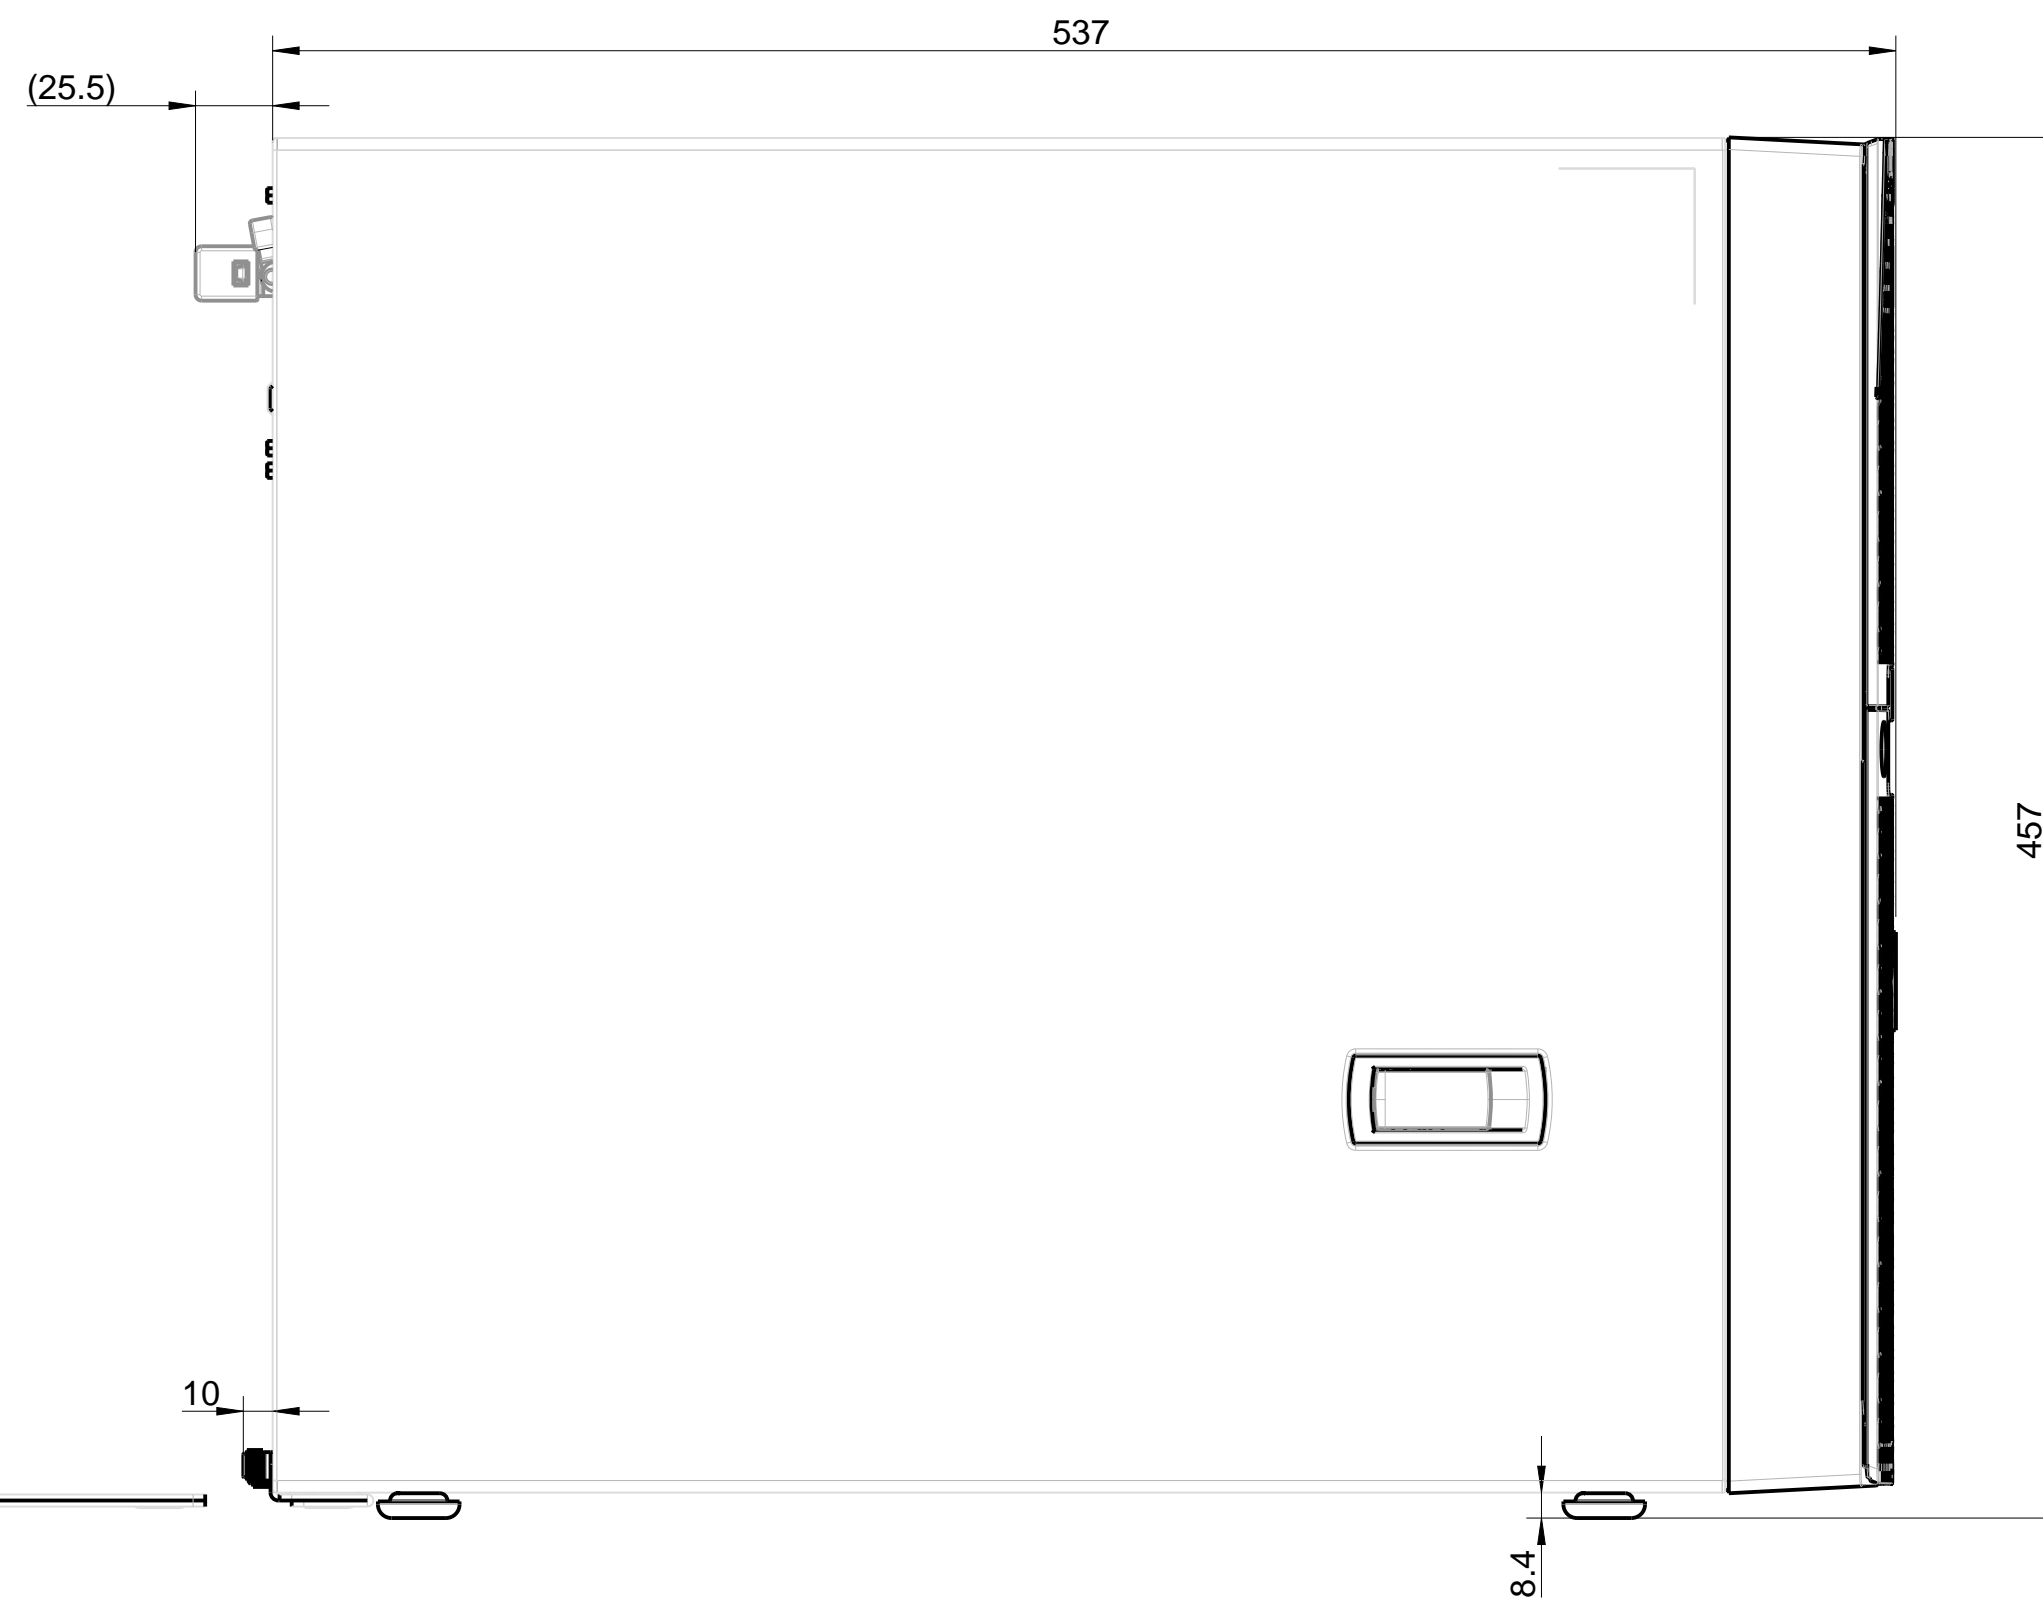

PRIMERGY TX1330 M2/TX1330 M3/TX1330 M4 Tower Type

PRIMERGY TX1330 M2/TX1330 M3/TX1330 M4 Rackmount Type