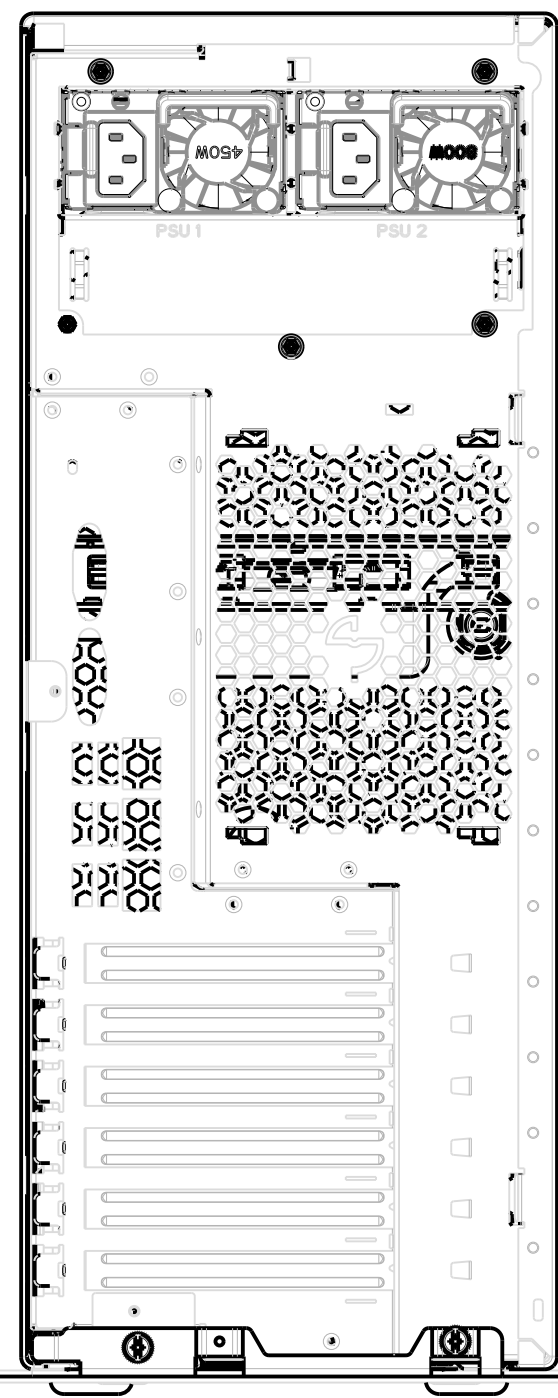

PRIMERGY TX1330 M2/TX1330 M3/TX1330 M4 Tower Type

PRIMERGY TX1330 M2/TX1330 M3/TX1330 M4 Rackmount Type