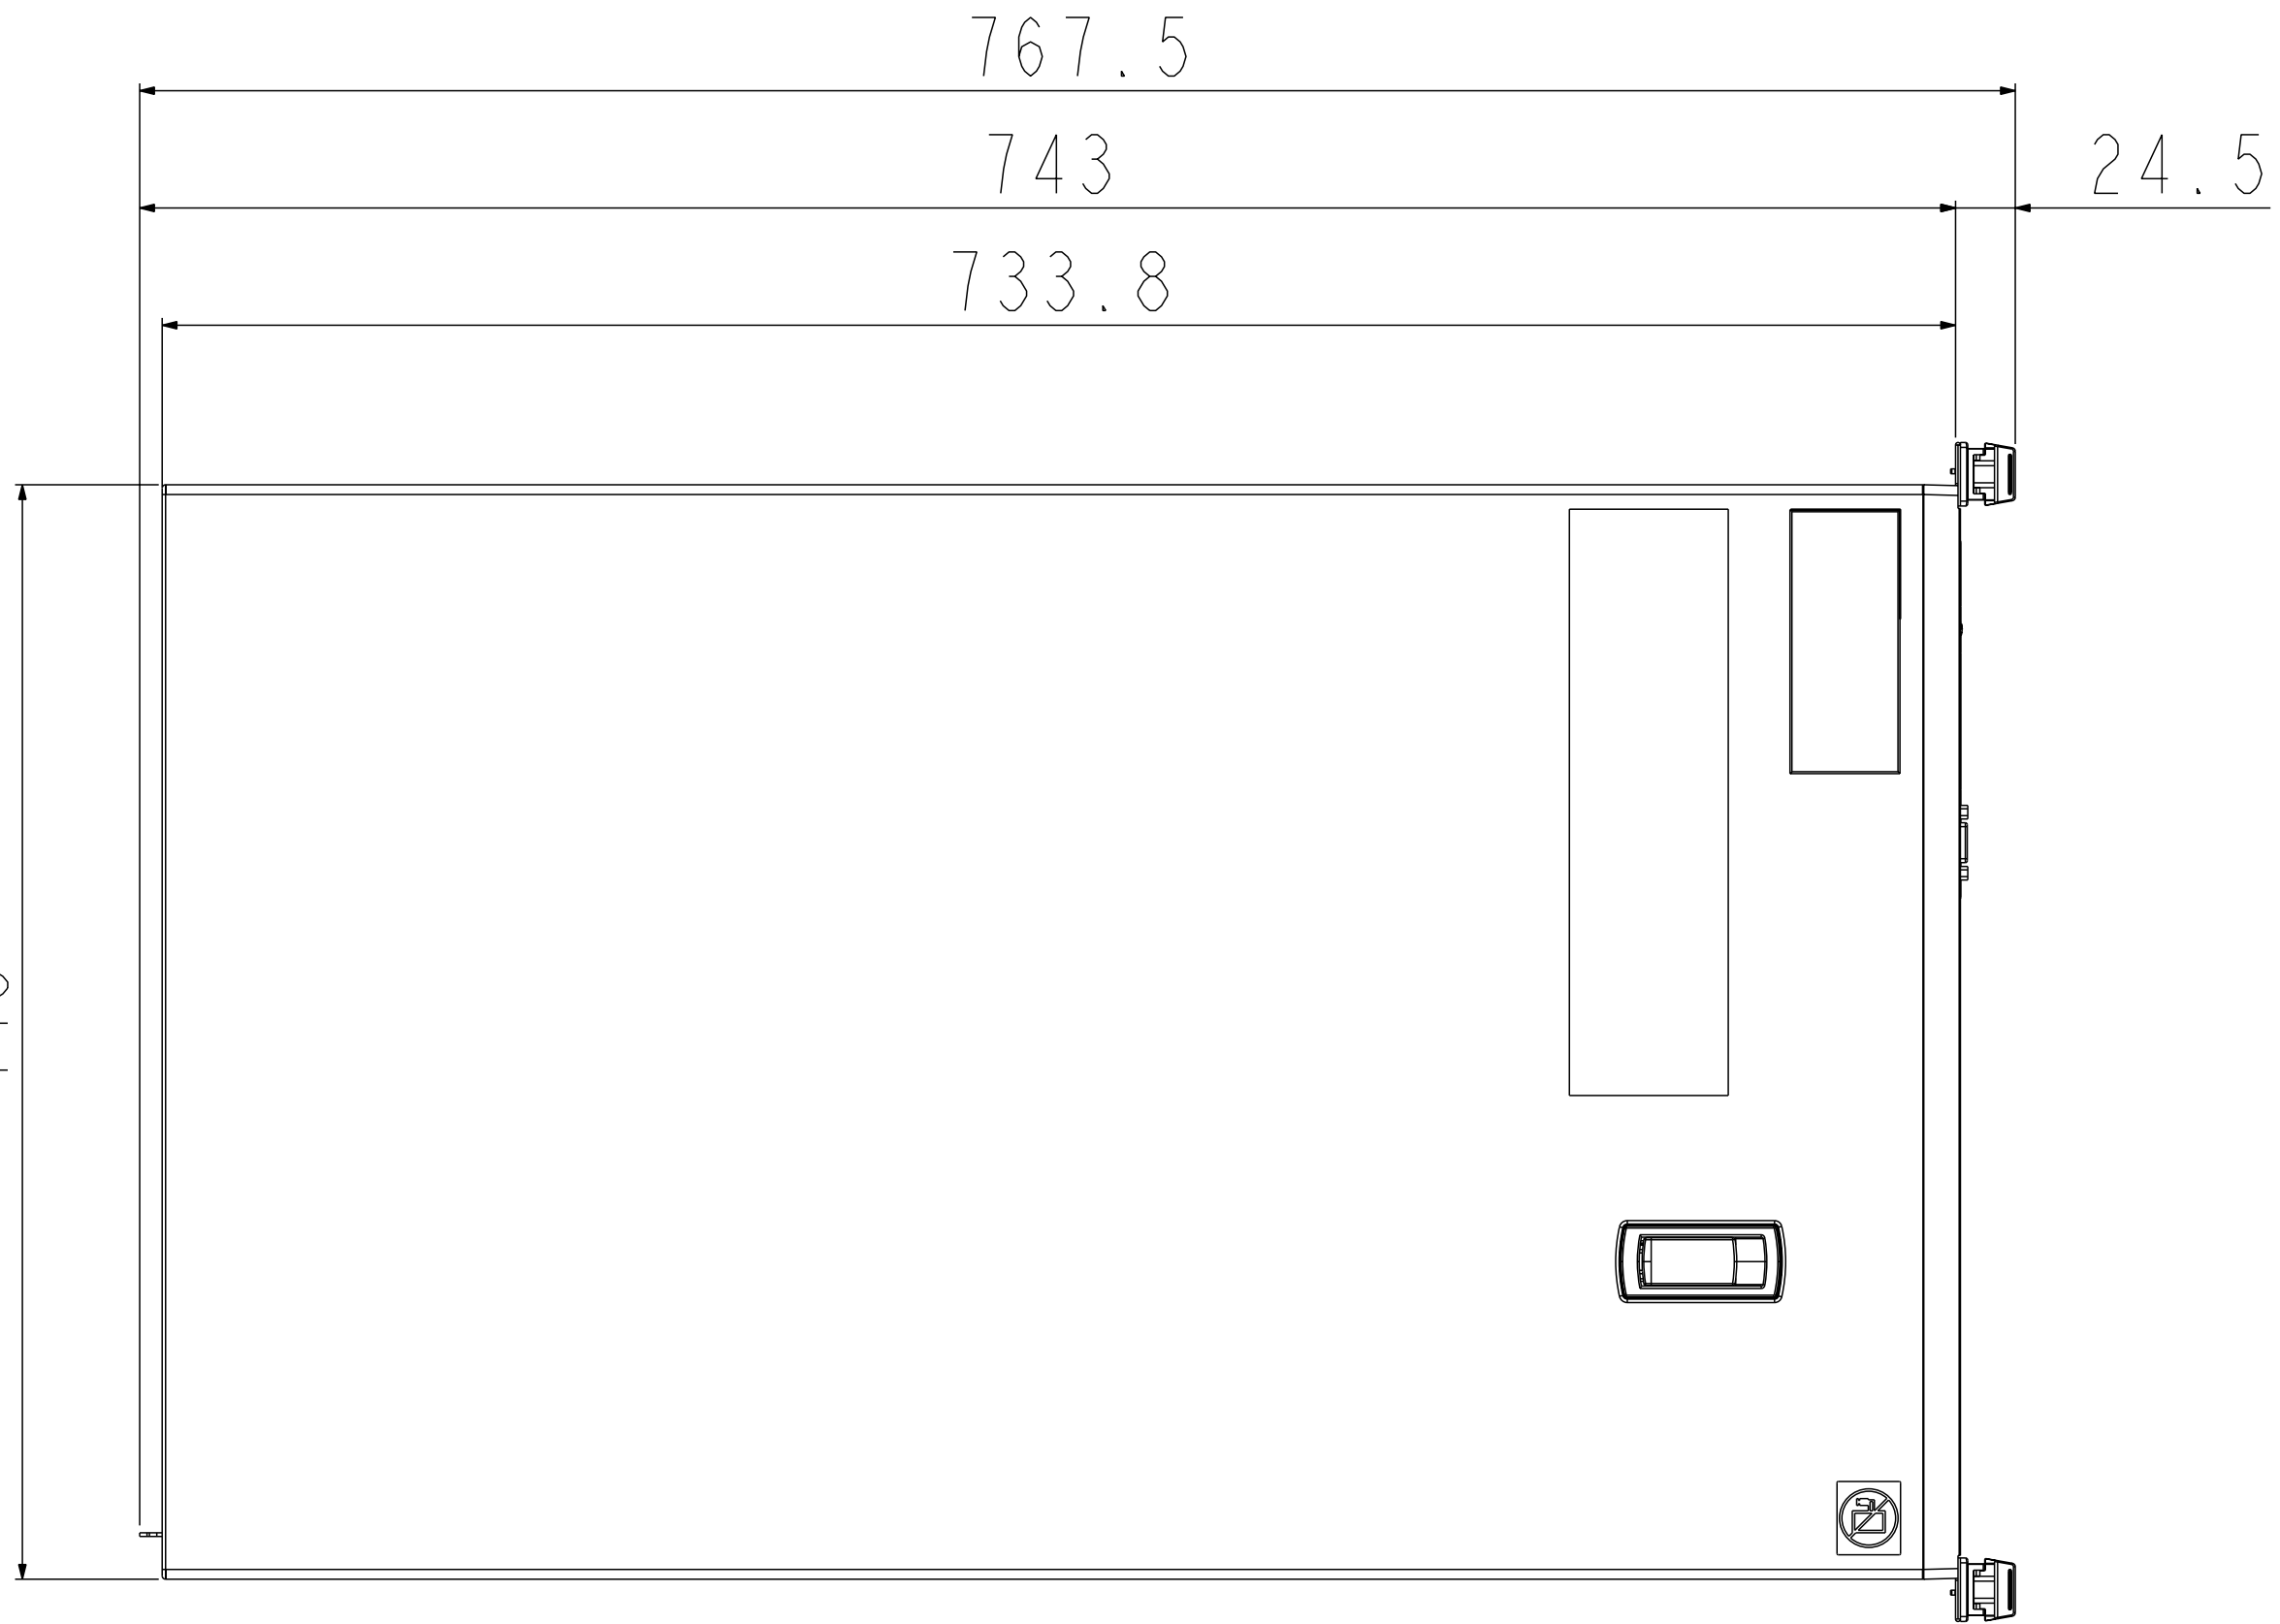

PRIMERGY RX500 S7

448

482.6

176