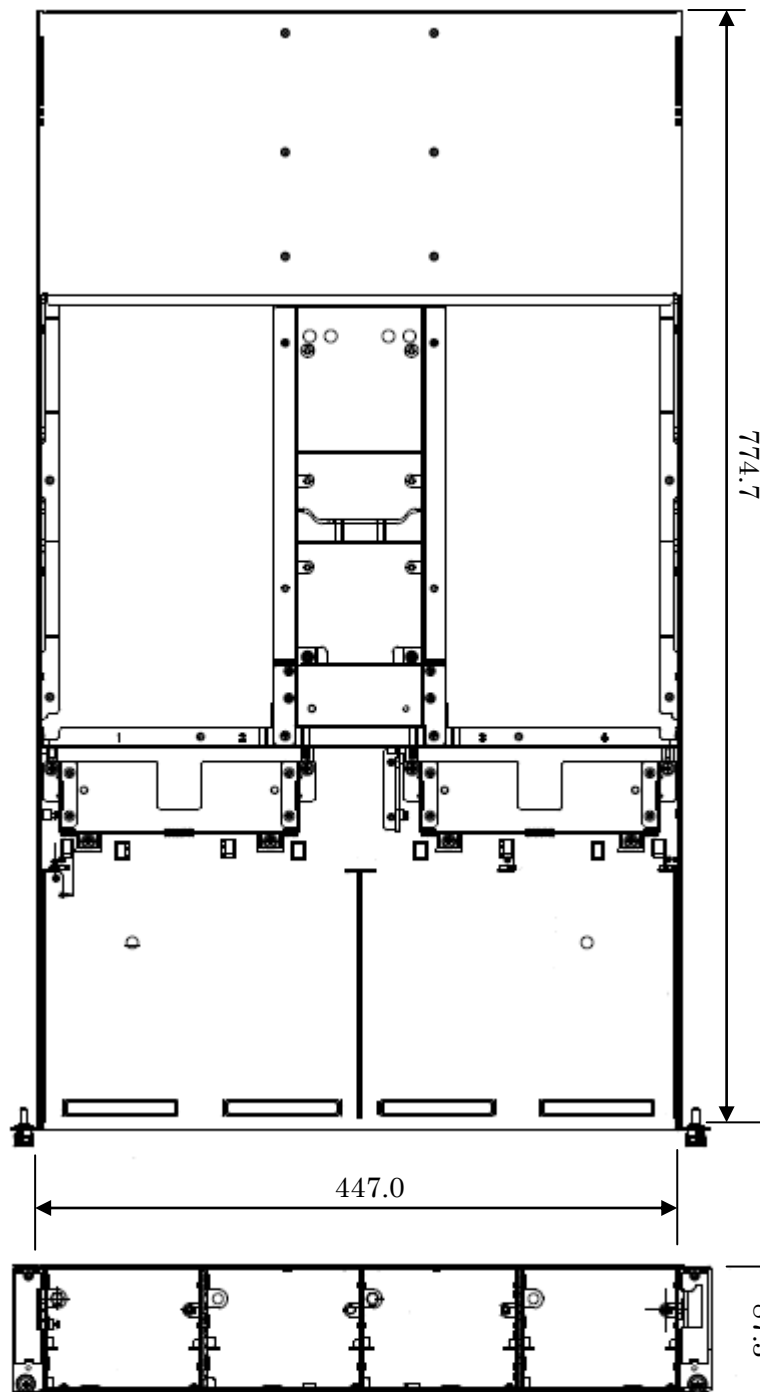

PRIMERGY CX400 S2

PRIMERGY CX250 S2/CX270 S2 サーバノード下部

改版履歴

版数	日付	内容
初版	2013年8月30日	