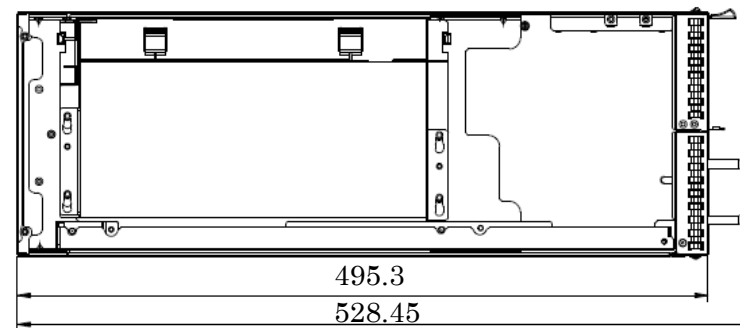

PRIMERGY CX400 S2

PRIMERGY CX250 S2/CX270 S2 サーバノード下部

改版履歴

版数	日付	内容
初版	2013年8月30日	