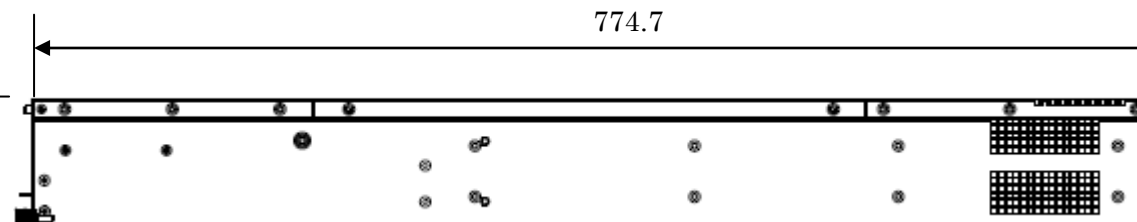

PRIMERGY CX400 S2

PRIMERGY CX250 S2/CX270 S2 サーバノード下部

改版履歴

版数	日付	内容
初版	2013年8月30日	