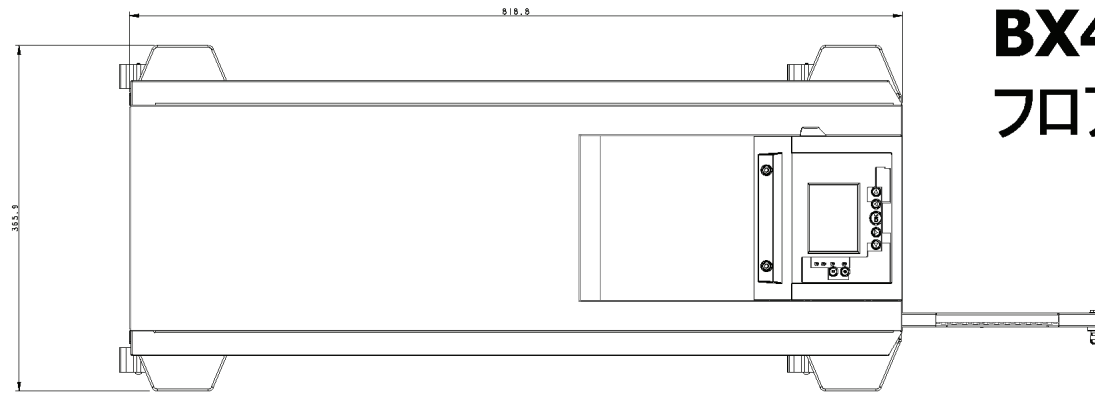

BX400 S1

フロアスタンドタイプ

BX400 S1

ラックマウントタイプ