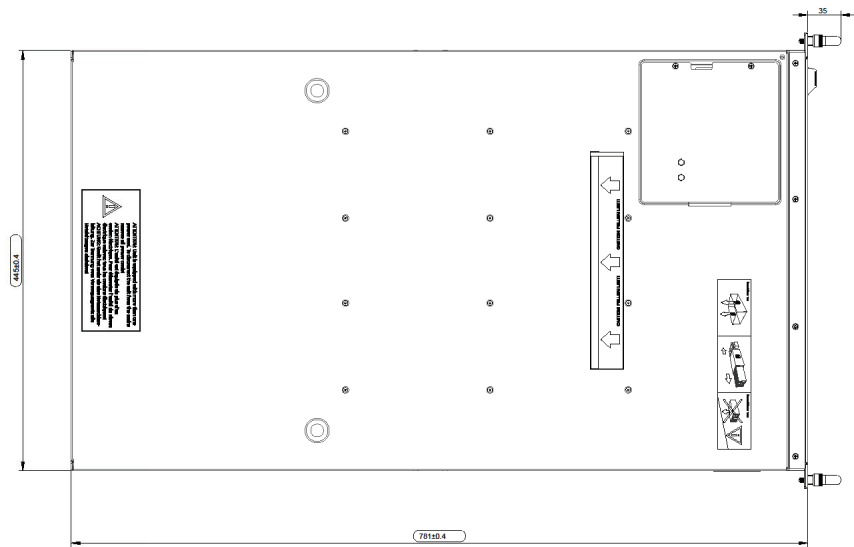

BX400 S1

フロアスタンドタイプ

BX400 S1

ラックマウントタイプ