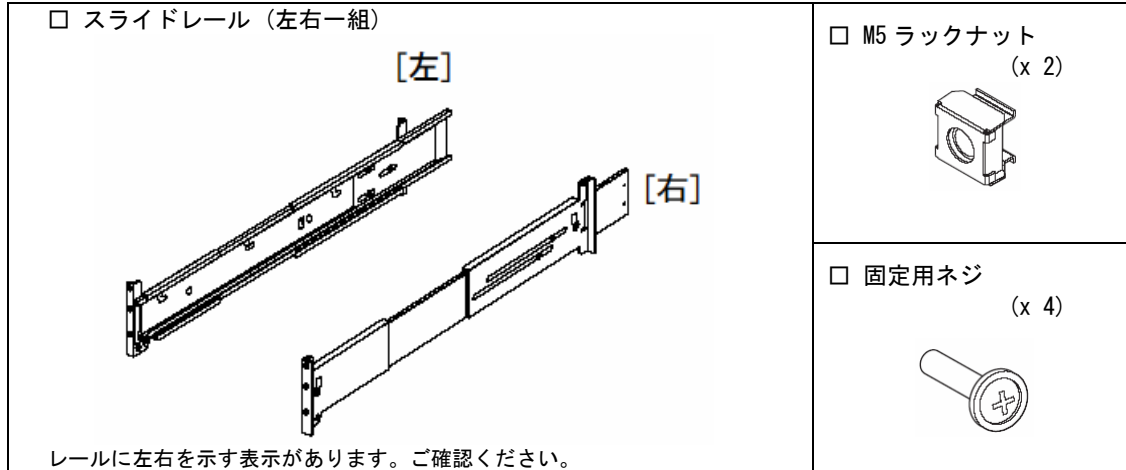

□ ラックマウントキット

Windows Server 2008 Standard ダウングレードサービス付 添付品

- ☐ Windows Server 2003 R2 Standard Edition インストール CD-ROM (2 枚組)
- ☐ Windows Server 2003 R2 Standard x64 Edition インストール DVD-ROM, インストール CD-ROM (2 枚組)
- ☐ Windows Server 2003 Service Pack 2(x86 Editions) (CD)
- ☐ Windows Server 2003 Service Pack 2(x64 Editions) (CD)
- ☐ Windows Server 2008 Standard インストールディスクキット

Windows Server 2008 Standard ダウングレードサービス付 添付品

- ☐ Windows Server 2003 R2 Standard Edition インストール CD-ROM (2 枚組)
- ☐ Windows Server 2003 R2 Standard x64 Edition インストール DVD-ROM, インストール CD-ROM (2 枚組)
- ☐ Windows Server 2003 Service Pack 2(x86 Editions) (CD)
- ☐ Windows Server 2003 Service Pack 2(x64 Editions) (CD)
- ☐ Windows Server 2008 Standard インストールディスクキット

POINT

OS 変換機構をご購入の場合は、該当する OS の媒体が添付されます。

3 梱包物を確認したら……

● 梱包物の保管

梱包物は添付のクリアファイルに収納して大切に保管してください。

その際、外から見える位置に保証書を入れる等の工夫をし、容易に識別できるようにして保管してください。

● 本製品を安全にお使いいただくために

本製品をお使いになる前に、添付の『安全上のご注意』をよくお読みになり、理解されたうえで、本製品をお使いください。

その他、添付されているドキュメントがある場合には、本製品を設置する前に、必ずお読みください。

● 本製品の設置

添付の『はじめにお読みください』をご覧ください。

Microsoft、Windows、Windows Server は、米国 Microsoft Corporation の米国およびその他の国における登録商標または商標です。
Linux は、Linus Torvalds 氏の米国およびその他の国における登録商標あるいは商標です。
その他の各製品名は、各社の商標、または登録商標です。
その他の各製品は、各社の著作物です。