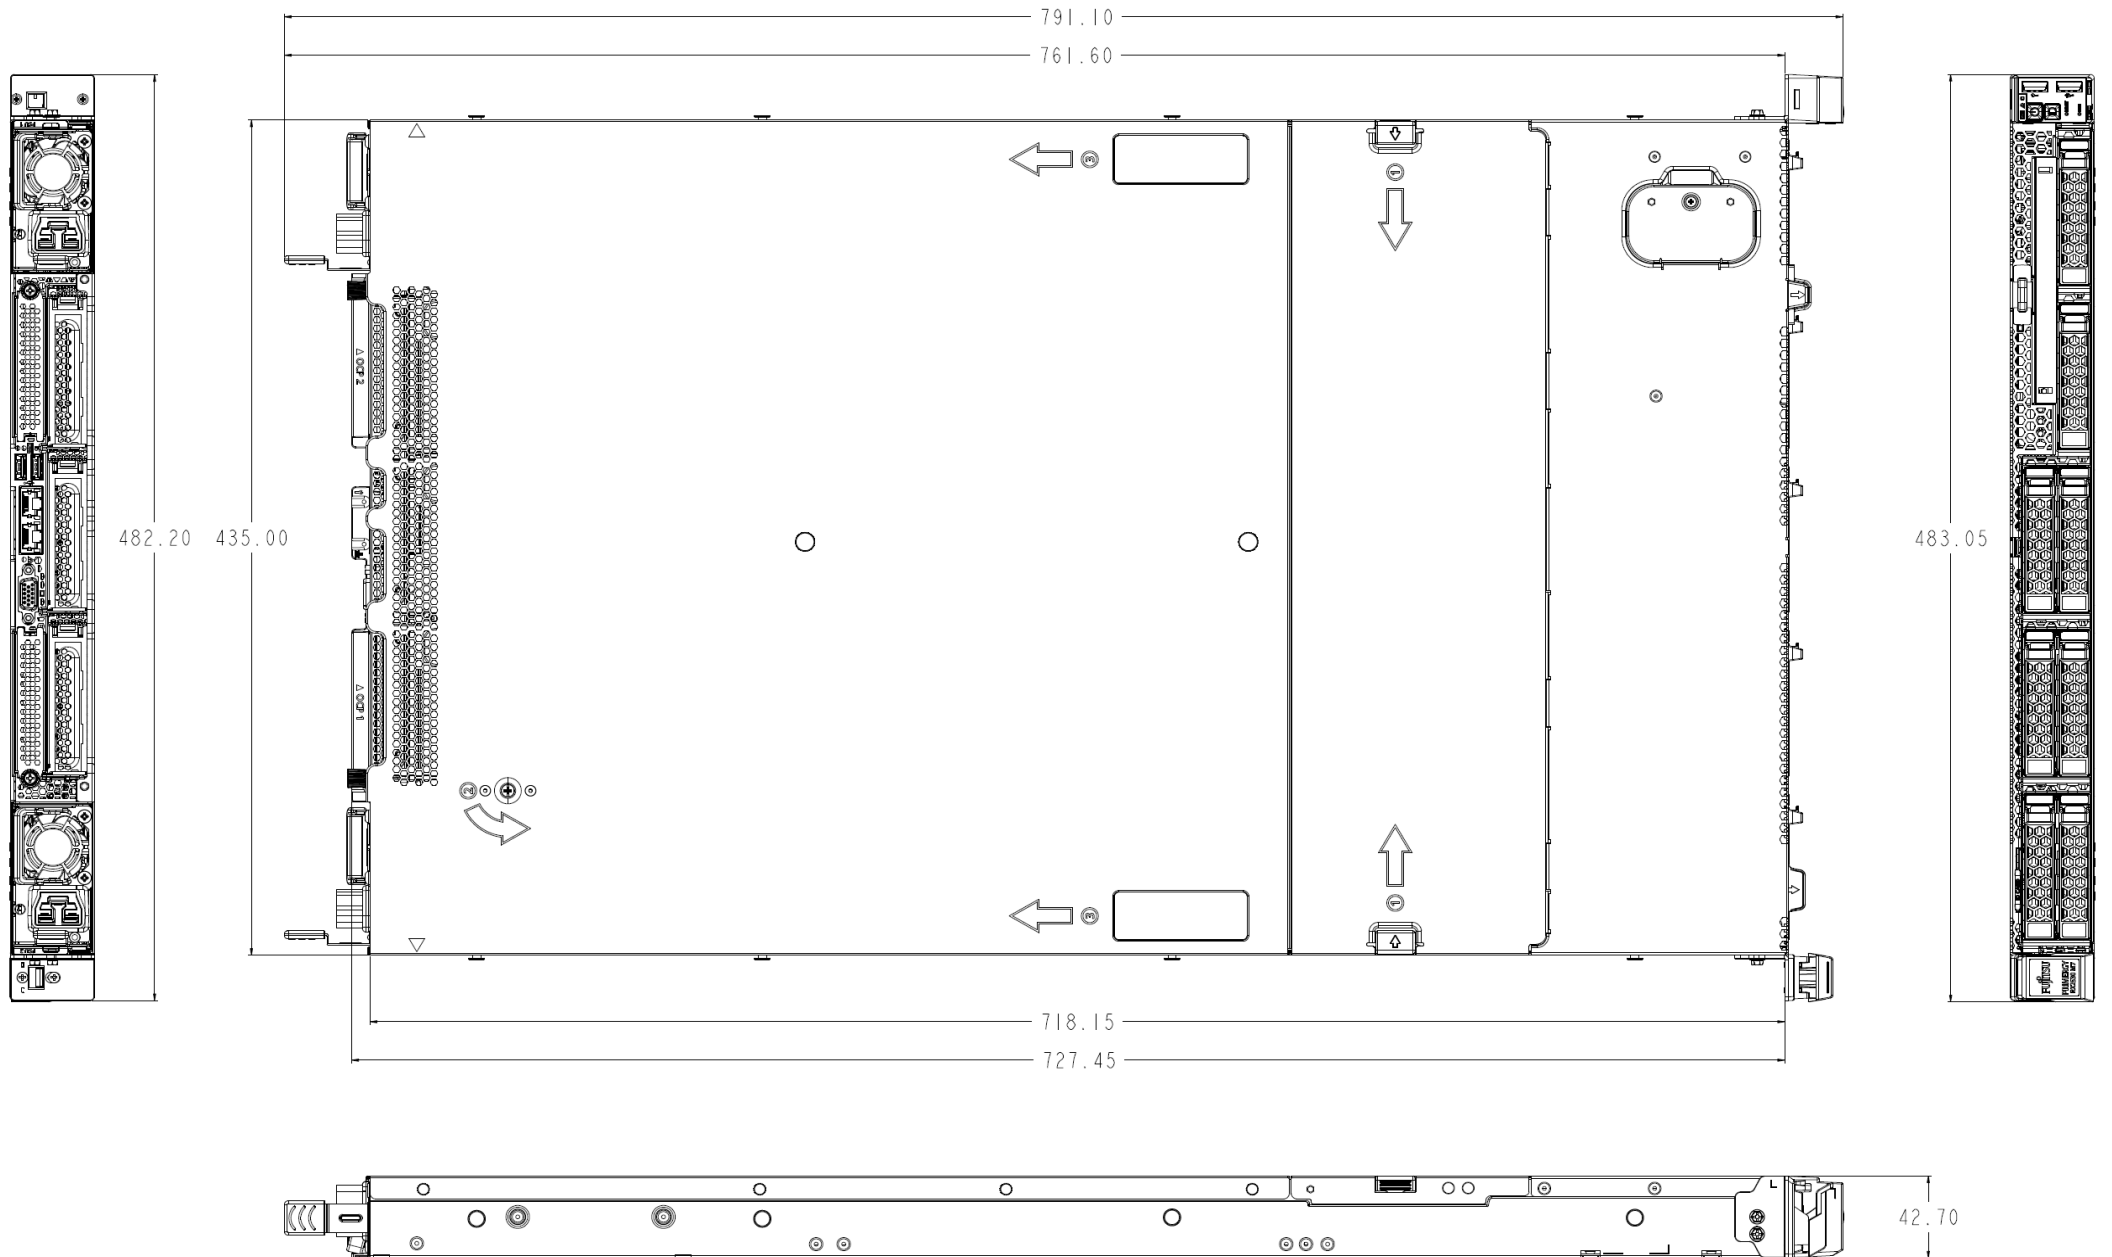

Fujitsu Server PRIMERGY RX2530 M7 3.5"x4

Fujitsu Server PRIMERGY RX2530 M7 2.5"x4/8

Fujitsu Server PRIMERGY RX2530 M7 2.5"x10

Fujitsu Server PRIMERGY RX2530 M7 Short Depth 筐体/2.5"x8

Fujitsu Server PRIMERGY RX2530 M7 Short Depth 筐体/2.5"x10