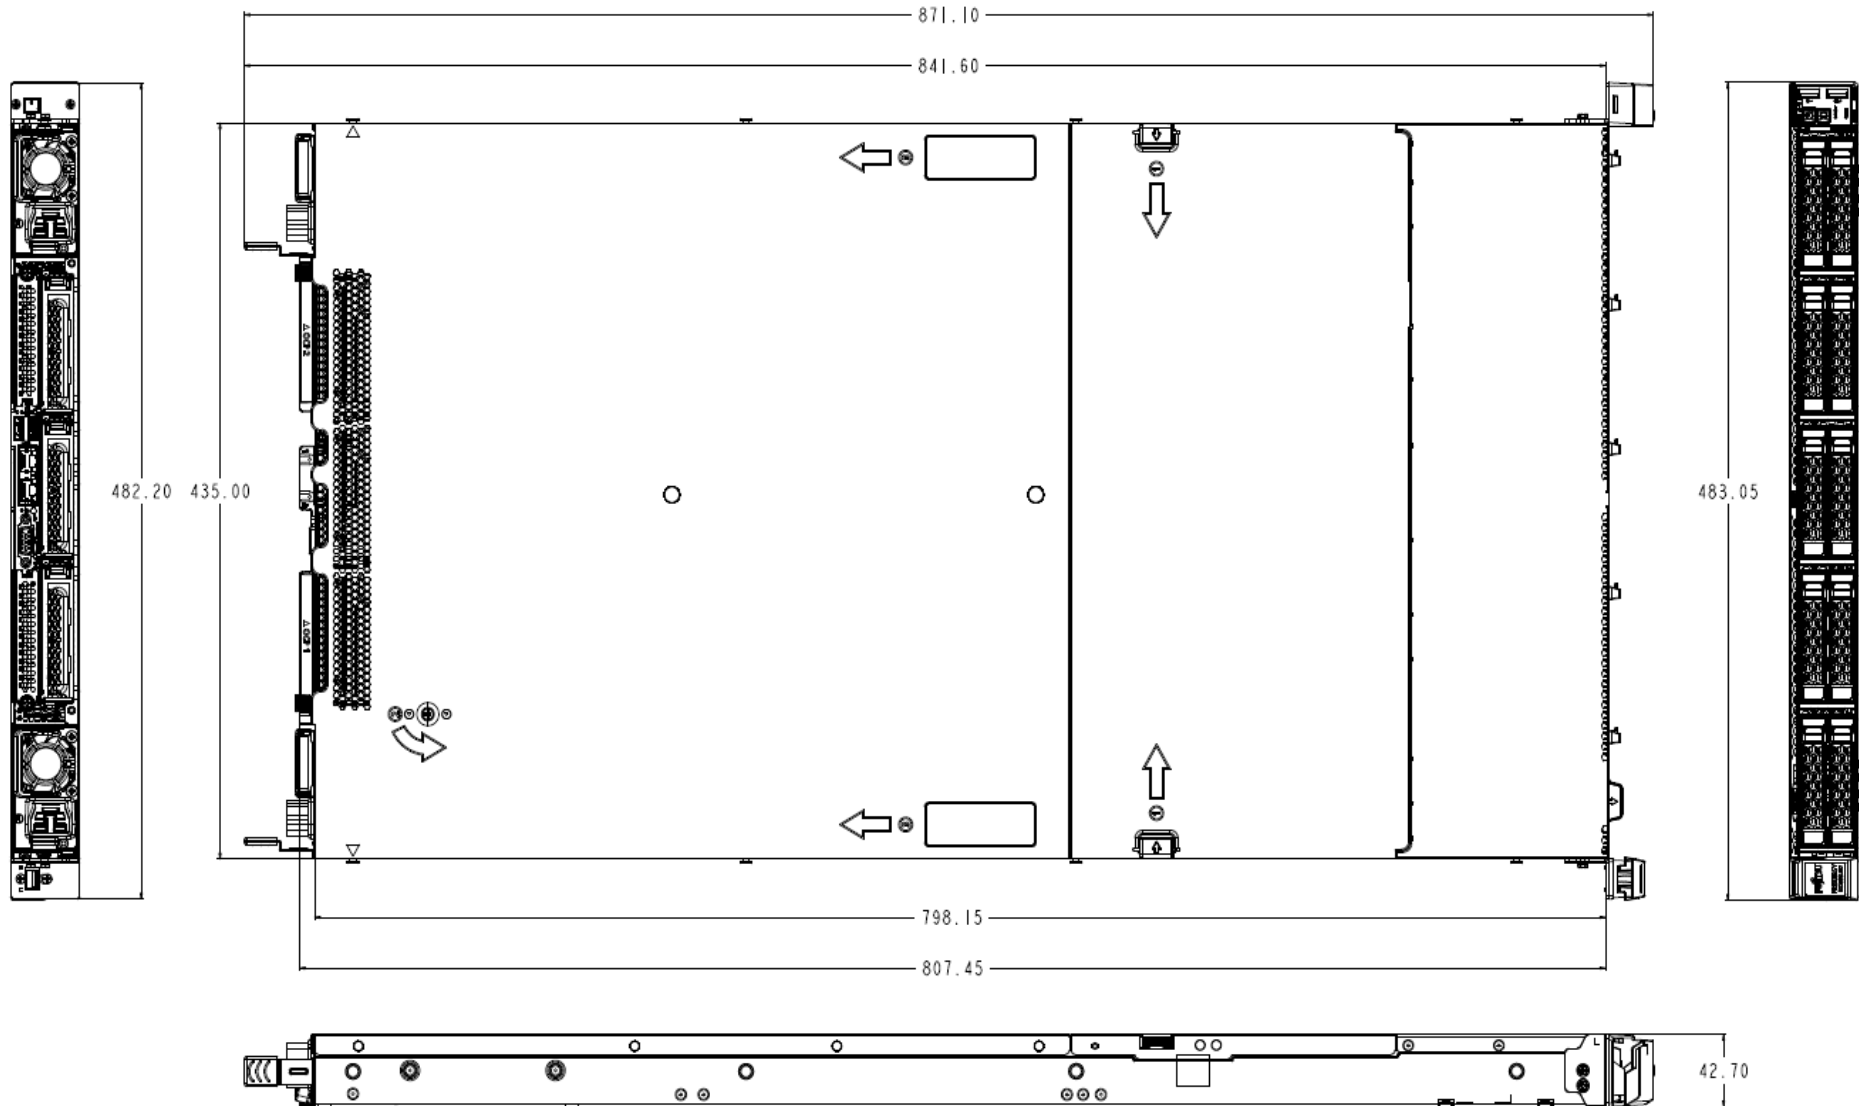

Fujitsu Server PRIMERGY RX2530 M7 3.5"x4

Fujitsu Server PRIMERGY RX2530 M7 2.5"x4/8

Fujitsu Server PRIMERGY RX2530 M7 2.5"x10

Fujitsu Server PRIMERGY RX2530 M7 Short Depth 筐体/2.5"x8

Fujitsu Server PRIMERGY RX2530 M7 Short Depth 筐体/2.5"x10