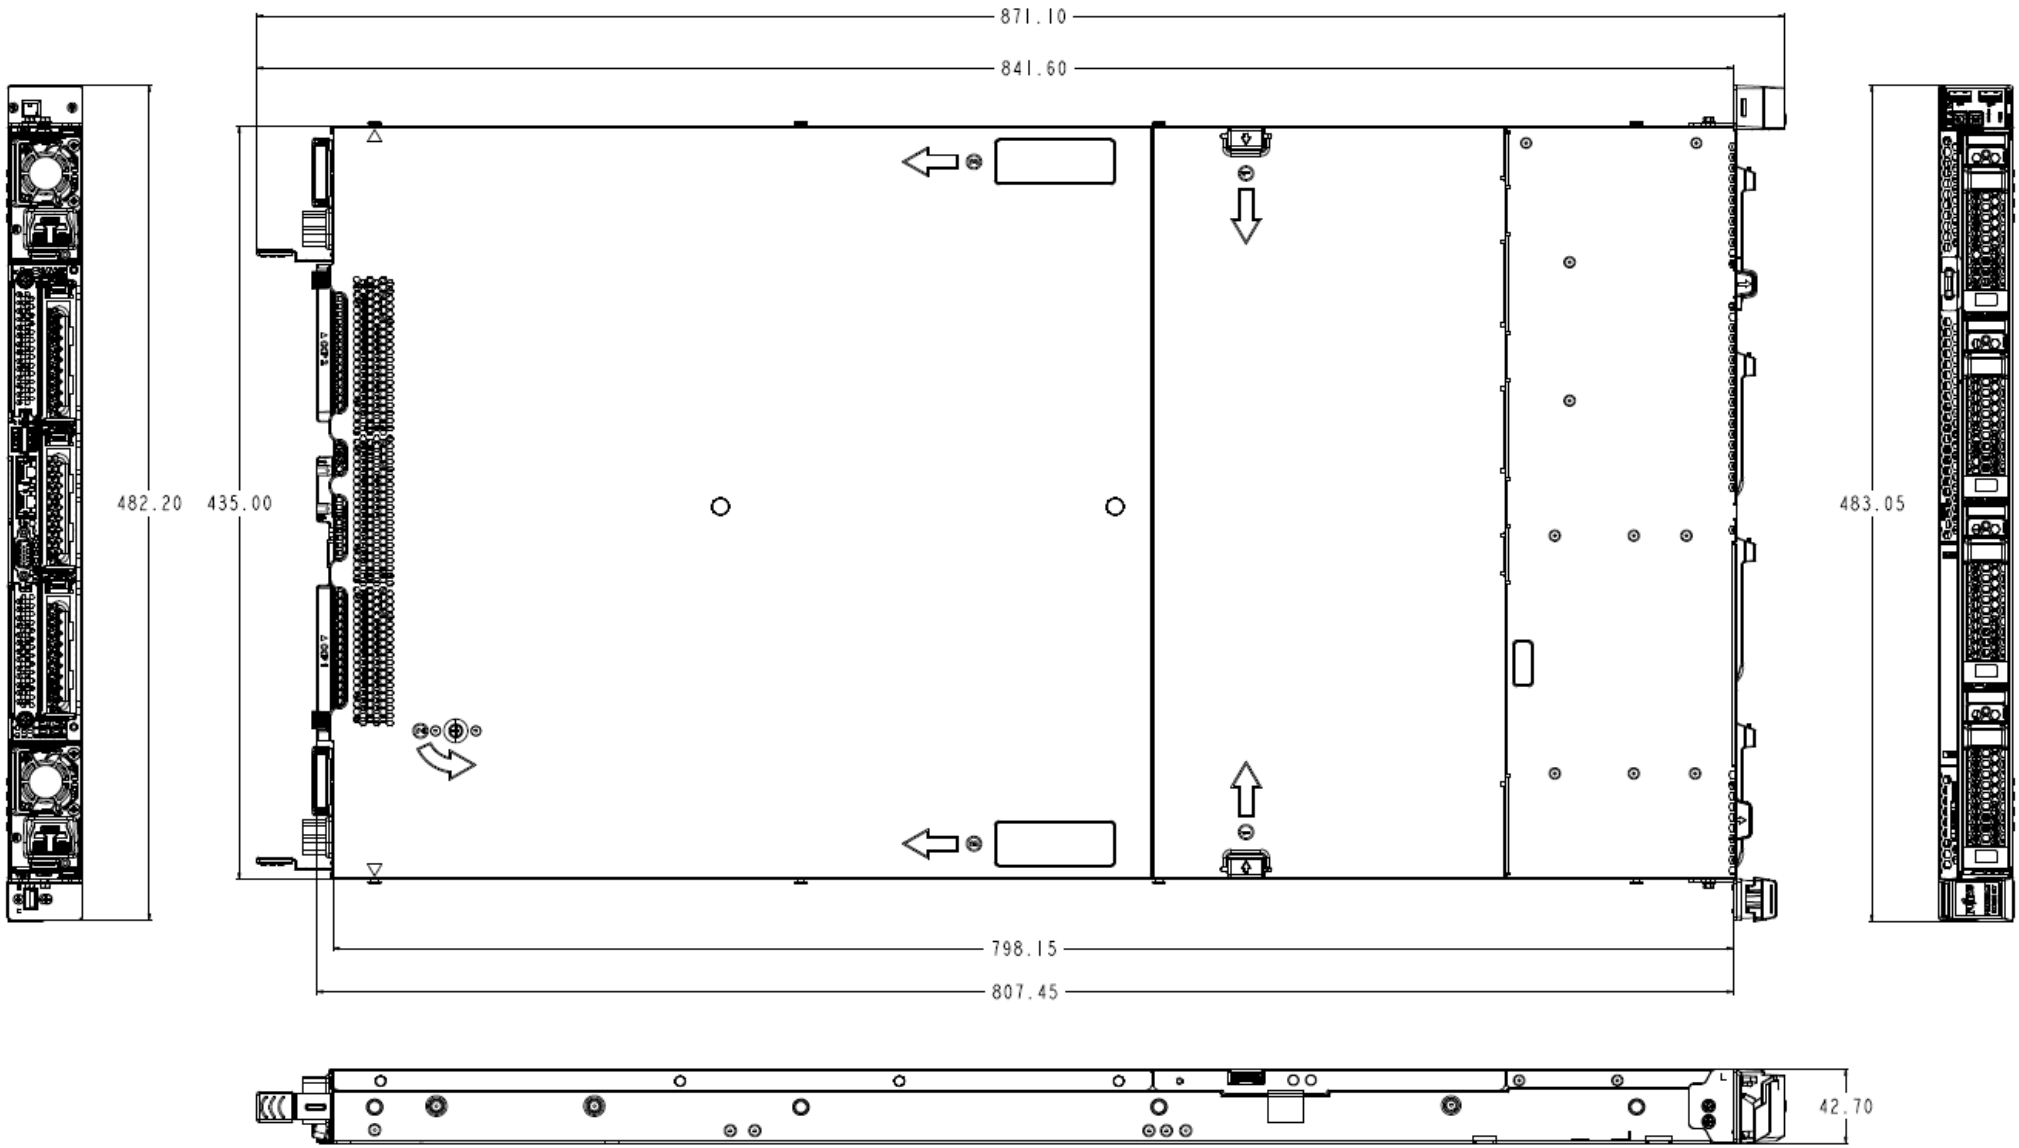

Fujitsu Server PRIMERGY RX2530 M7 3.5"x4

Fujitsu Server PRIMERGY RX2530 M7 2.5"x4/8

Fujitsu Server PRIMERGY RX2530 M7 2.5"x10

Fujitsu Server PRIMERGY RX2530 M7 Short Depth 筐体/2.5"x8

Fujitsu Server PRIMERGY RX2530 M7 Short Depth 筐体/2.5"x10