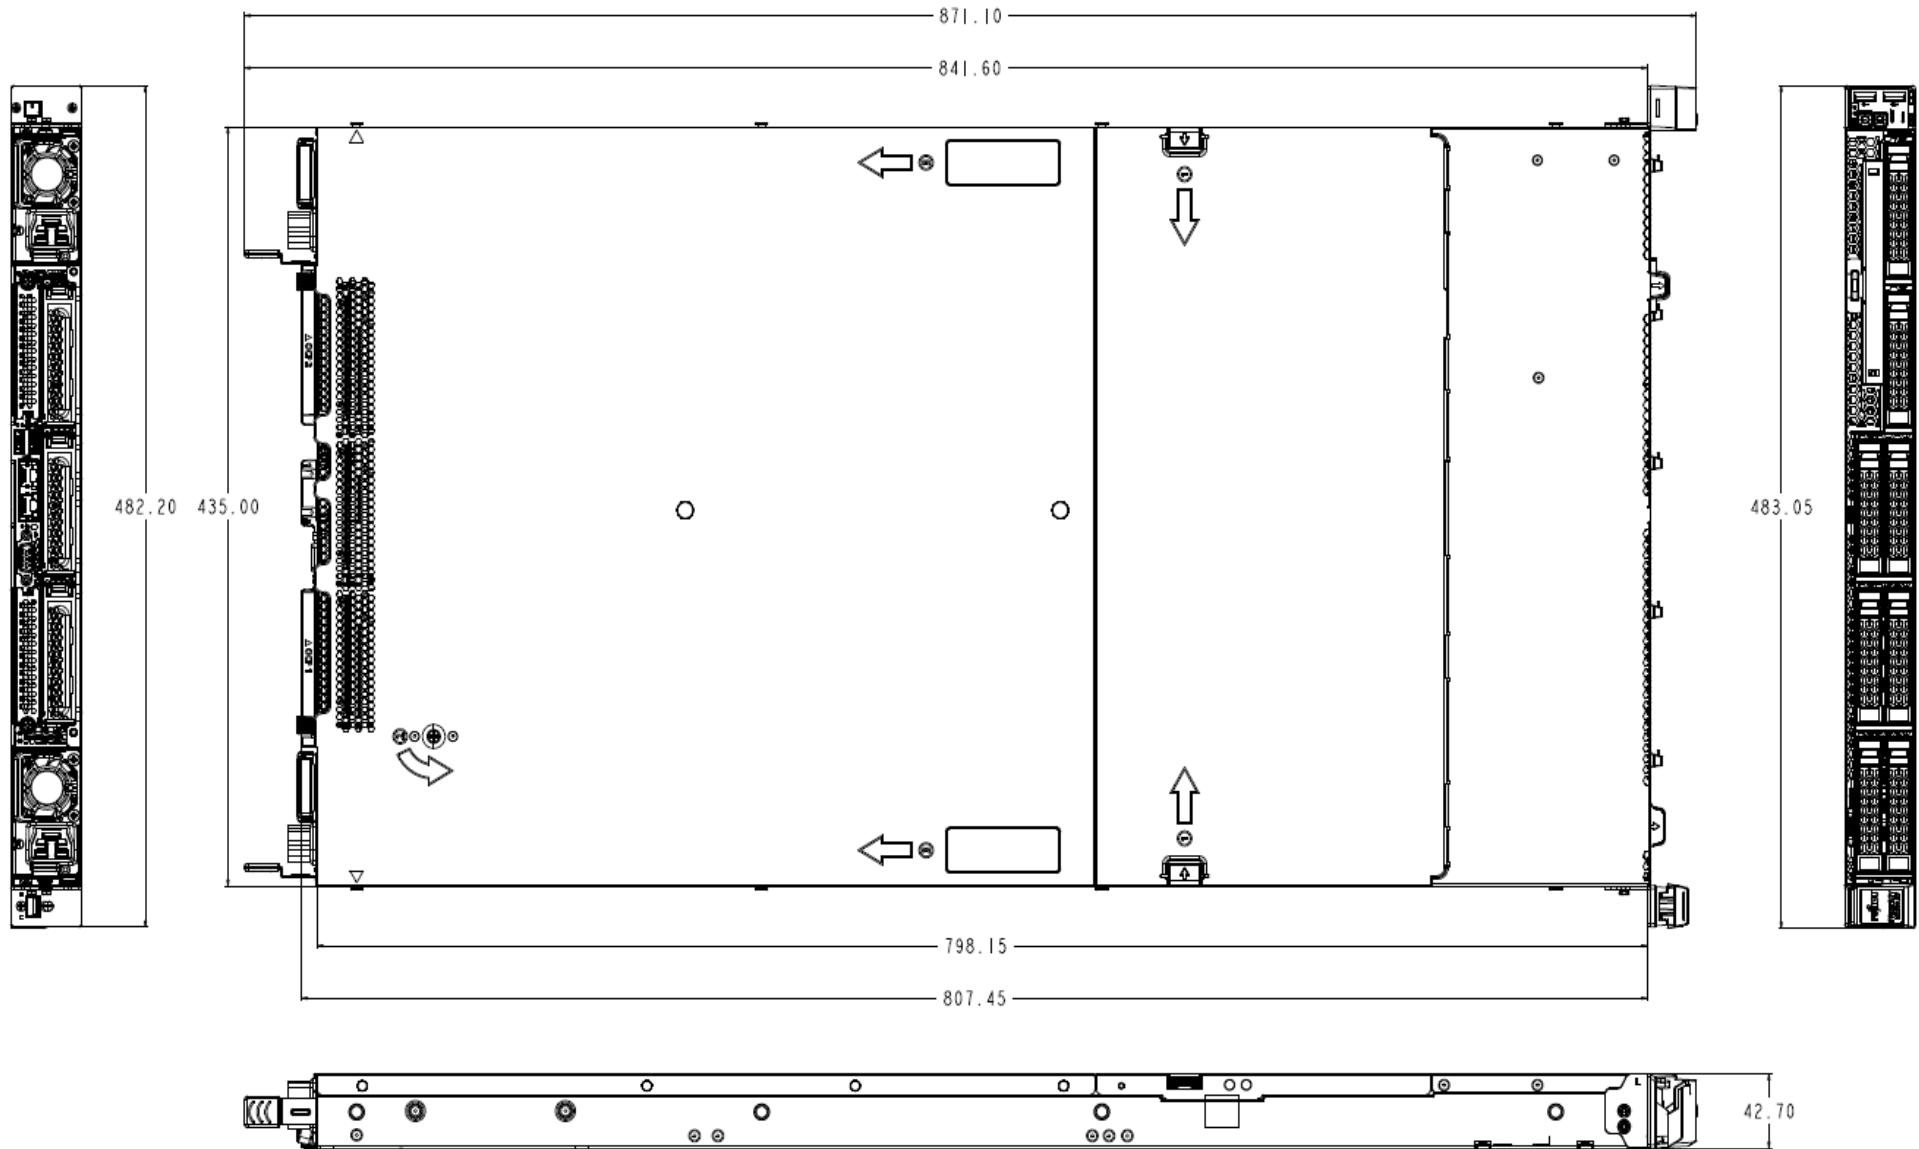

Fujitsu Server PRIMERGY RX2530 M7 3.5"x4

Fujitsu Server PRIMERGY RX2530 M7 2.5"x4/8

Fujitsu Server PRIMERGY RX2530 M7 2.5"x10

Fujitsu Server PRIMERGY RX2530 M7 Short Depth 筐体/2.5"x8

Fujitsu Server PRIMERGY RX2530 M7 Short Depth 筐体/2.5"x10