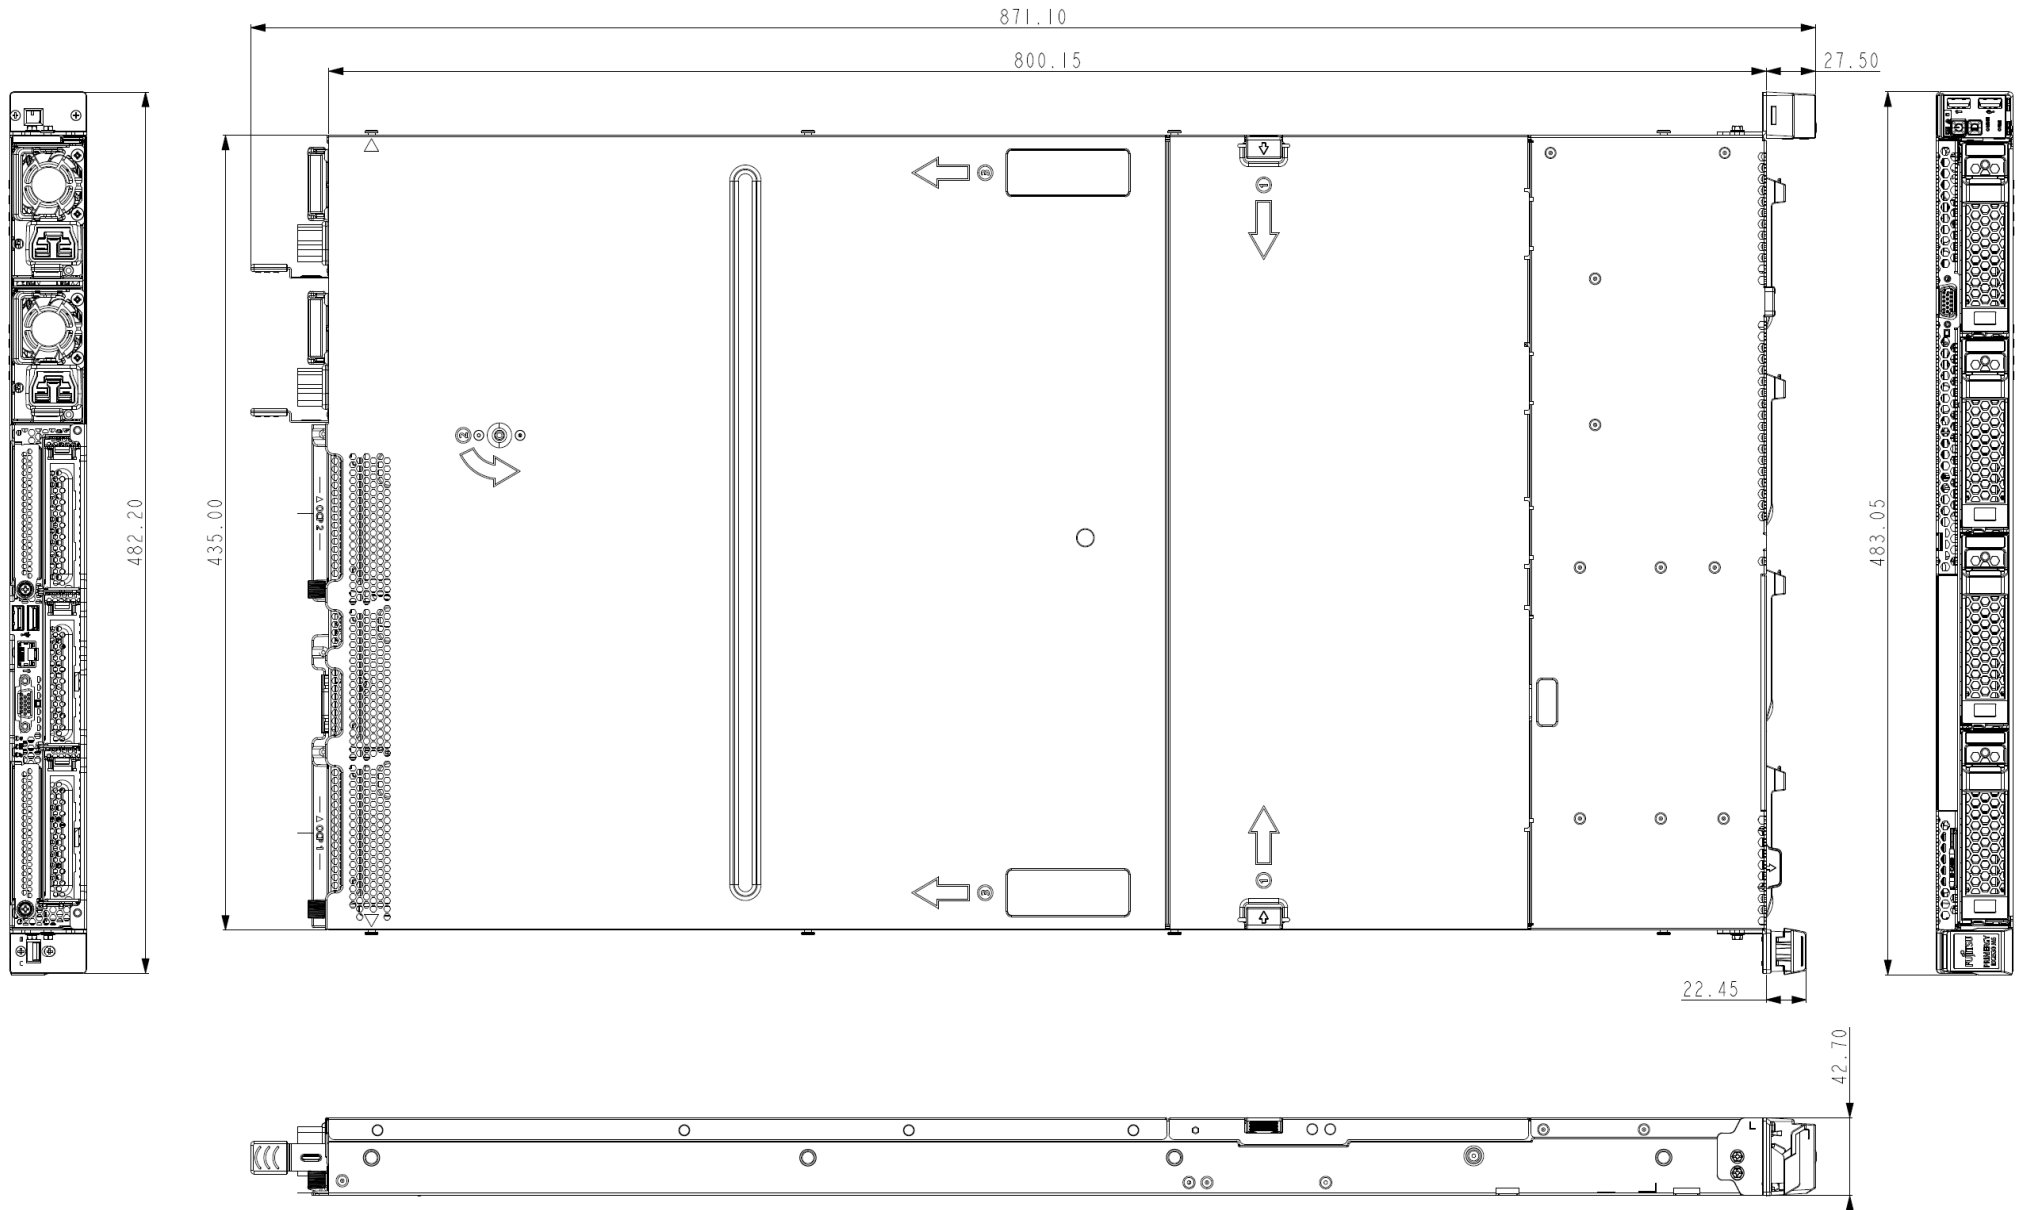

# Fujitsu Server PRIMERGY RX2530 M6 (2.5"x8) [AC電源搭載時]

# Fujitsu Server PRIMERGY RX2530 M6 (3.5"x4) [DC電源搭載時]