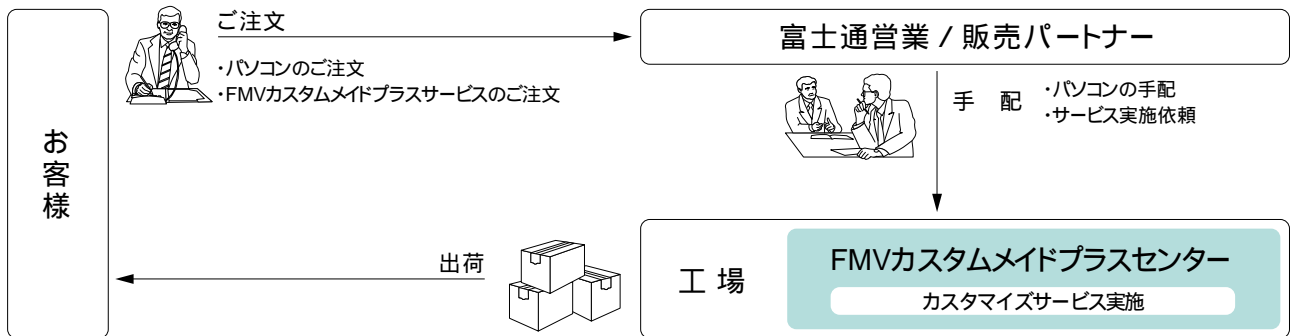

FMVカスタムメイドプラスサービス

FMVカスタムメイドプラスサービス

パソコンの大量展開に向けた有償カスタマイズ・サービスです。

ご注文いただいたパソコンに対し、お客様が作成されたマスタのインストール、ネットワークの設定、I/Oの組込み、資産管理ラベルの貼付などのサービスを、生産工場内に設置した「FMVカスタムメイドプラスセンター」にて実施し、納入いたします。

お客様先でのセットアップ作業負担を大幅に低減し、納入後すぐにパソコンをご利用いただける便利なサービスです。

サービス名	サービス概要
(1)マスタインストール(*1)	お客様があらかじめ作成されたマスタ、または「(2)マスタ開発」サービスにて作成したマスタを対象パソコン本体にインストールし、BIOS設定を行います。
(2)マスタ開発(*2)	ご指定の市販アプリやお客様個別アプリ、アプリのUPDATEモジュール、I/Oのドライバなどを対象パソコン本体にインストールし、大量展開用のインストールマスタを作成します。
(3)個別設定	お客様からご提供いただいたIPアドレス等の設定表に従い、対象パソコン1台毎にネットワーク環境、BIOS、指定アプリ等の個別設定を行い、設定情報を記載した管理ラベルを対象パソコン本体および梱包箱に貼付します。
(4)ラベル作成	パソコン本体・梱包箱・添付品貼付用ラベル作成を行います(ex.資産管理ラベル)
(5)ラベル貼付	「(4)ラベル作成」サービスにて作成したラベル、またはお客様が作成されたラベルを、パソコン本体・梱包箱・添付品のご指定の位置に貼付します。
(6)添付品カスタマイズ	a)お客様に別途ご用意いただいた操作マニュアル、サプライ品等を、パソコン本体に同梱して出荷します。 b)パソコン本体の製品保証書を、別途一括して納品します。
(7)I/O組込み(*3)	PCMCIAカード、メモリなど、内蔵ハードウェアその他ハードウェア構成部品をパソコン本体に搭載し、接続(認識)確認テストを行います。
(8)CD-ROM複写	お客様ご指定のCD-ROM媒体のコピー作業を行います(CD-R)

その他、上記サービス実施時の付帯サービスとして、ご要望に応じ以下のサービスを提供します。

- ・サービス対象本体の製造番号および配布先を記載した管理リスト表の作成
- ・不要な標準添付品の抜取り(操作マニュアル等)

(*1)本サービスの対象台数は50台以上となります。

(*2)「(1)マスタインストール」サービスの同時手配が前提条件となります。

(*3)ドライバインストールを伴うI/O組込みの場合「(2)マスタ開発」および「(1)マスタインストール」サービスの同時手配が前提条件となります。

その他、詳細につきましては、当社営業または販売パートナーまでお問い合わせください。