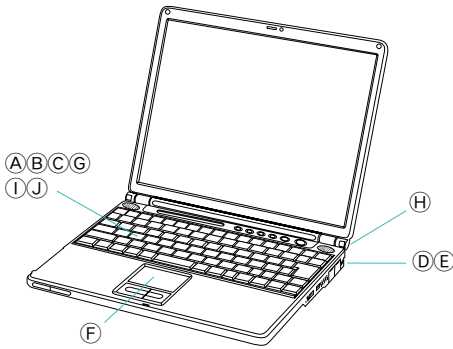

本体・カスタムメイド型名・価格一覧

A8 FMV-780MT5

B5ファイルモバイル

1スピンドル

・各変更項目(A~J)の位置につきましては、「変更/追加位置概略図」でご確認ください。
・各変更/追加メニュー①~⑳の型名/価格等詳細につきましては「変更/追加オプション型名・価格一覧」をご確認ください。

【□部分の構成パターンに対して、カスタムメイドで仕様の変更・追加が可能です。】

型名	希望小売価格 (円、税別)	提供時期	OS	CPU	液晶	Ⓐ	Ⓑ	Ⓒ	外付オプション		Ⓔ	Ⓕ	Ⓖ	Ⓗ	①	②
						メモリ	HDD	セキュリティ	⑨ 外付FDD	⑩ ポートリプリケータ	ポインティング デバイス	通信	バッテリー	アプリケー ション1	アプリケー ション2	
FMV5MTAL3	188,500	2003.11/中	Win XP Pro	超低電圧版 Celeron® (800MHz)	12.1型 TFT(XGA) (128MB×1)	128MB (128MB×1)	20GB	セキュリティ ボタン	□	□	フラット ポイント	LAN (10BASE-TX 10BASE-T)	標準	□	□	□
FMV5MTAL2	188,500	2003.11/中	Win2000													
FMV5MTAL8	171,500	2003.11/中	Win XP Home													
FMV5MTATL3	200,500	2003.11/中	Win XP Pro													
FMV5MTATL2	200,500	2003.11/中	Win2000													
FMV5MTATL8	183,500	2003.11/中	Win XP Home													

780MT5のカスタムメイド

変更/追加位置概略図

①	③	⑥	⑦	⑧⑨	⑩	⑫⑬	⑮	⑰	⑳
256MB (256MB×1)	30GB	セキュリティボタン +スマートカードホルダー	外付FDD (USB)	ポートリプリケータ	フラットポイント +マウス(USB)	802.11a/g ワイヤレスLAN +LAN+モデム	大容量バッテリー	Office Personal Edition 2003	Desk View 5.31A
+13,000円	+5,000円	+10,200円	+7,600円	+7,600円	+4,200円	+18,000円	+2,500円	+22,100円	+3,000円
②	④	⑤		⑪	⑭⑱	⑲			
512MB (512MB×1)	40GB	60GB		フラットポイント +マウス(光学式)	LAN +モデム	Office XP Personal			
+61,200円	+17,000円	+34,000円		+4,200円	+8,500円	+22,100円			
						Office XP Professional			
						+68,200円			

変更/追加オプション 型名・価格一覧