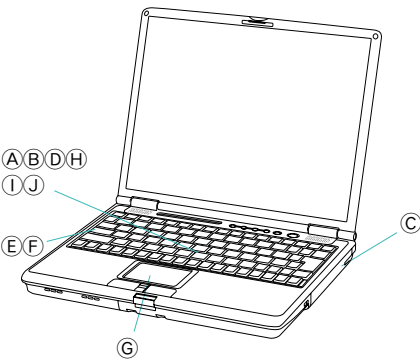

本体・カスタムメイド型名・価格一覧

A6 FMV-613MG5

- 大画面スリムモバイル
- 2スピンダル1ベイ筐体

・各変更項目①～⑭の位置につきましては、「変更/追加位置概略図」でご確認ください。
・各変更/追加メニュー①～⑭の型名/価格等詳細につきましては、「変更/追加オプション型名・価格一覧」をご確認ください。

【□部分の構成パターンに対して、カスタムメイドで仕様の変更・追加が可能です。】

型名	希望小売価格 (円、税別)	提供時期	OS	CPU	液晶	①		②		③		④		⑤		⑥		⑦		⑧		⑨		⑩		⑪		⑫										
						メモリ	HDD	モバイル マルチベイ	セキュリティ	外付オプション ⑬	⑭	ポインティング デバイス	通信	アプリケーション1	アプリケーション2																							
FMV5MGCL3	195,500	2003.10/下	Win XP Pro	モバイル Celeron® (1.33GHz)	13.3型 TFT (XGA)	128MB (128MB×1)	20GB	-	セキュリティ ボタン	-	-	-	-	-	-	-	-	-	-	-	-	-	-	-	-	-	-	-										
FMV5MGCL2	195,500	2003.10/下	Win 2000			メモリ追加: 2スロット																							256MB (256MB×1)	30GB	CD-ROM	セキュリティボタン +スマートカードホルダー	外付FDD (USB)	ポトリプリケータ	フラットポイント +マウス(USB)	802.11a/g ワイヤレスLAN +LAN+モデム	Office Personal Edition 2003	Desk View 5.31A
FMV5MGCL8	178,500	2003.10/下	Win XP Home			512MB (256MB×2)																							60GB	DVD-ROM &CD-R/RW	FDD	ポトリプリケータ	マウス添付(光学式)	Office XP Professional				

613MG5のカスタムメイド

変更/追加位置概略図

①	⑤	⑧	⑭	⑮	⑯	⑰	⑱	㉑	㉒
256MB (256MB×1) +13,000円	30GB +5,000円	CD-ROM +10,200円	セキュリティボタン +スマートカードホルダー +10,200円	外付FDD (USB) +7,600円	ポトリプリケータ +7,600円	フラットポイント +マウス(USB) +4,200円	802.11a/g ワイヤレスLAN +LAN+モデム +18,000円	Office Personal Edition 2003 +22,100円	Desk View 5.31A +3,000円
②	⑥	⑨	⑬	⑰	⑲	⑳	㉓	㉔	㉕
384MB (128MB+256MB) +40,800円	40GB +17,000円	CD-R/RW +24,000円	FDD +8,500円	ポトリプリケータ +7,600円	マウス添付(光学式) +4,200円	LAN +モデム +8,500円	Office XP Personal +22,100円	Office XP Professional +68,200円	
①+②	⑦	⑩	⑫	⑳	㉖	㉗	㉘	㉙	㉚
512MB (256MB×2) +53,800円	60GB +34,000円	DVD-ROM &CD-R/RW +29,000円	増設用バッテリー +15,000円	ポトリプリケータ +7,600円	マウス添付(光学式) +4,200円	LAN +モデム +8,500円	Office XP Professional +68,200円		
③	④	⑪	⑭	⑱	㉛	㉜	㉝	㉞	㉟
512MB (512MB×1) +61,200円	③+④ +142,800円	DVDマルチ +45,000円	FDD +8,500円	ポトリプリケータ +7,600円	マウス添付(光学式) +4,200円	LAN +モデム +8,500円	Office XP Professional +68,200円		
③+④		⑫	⑬	⑲	㉟	㊱	㊲	㊳	㊴
1GB (512MB×2) +142,800円		FDD +8,500円	増設用バッテリー +15,000円	ポトリプリケータ +7,600円	マウス添付(光学式) +4,200円	LAN +モデム +8,500円	Office XP Professional +68,200円		

変更/追加オプション 型名・価格一覧