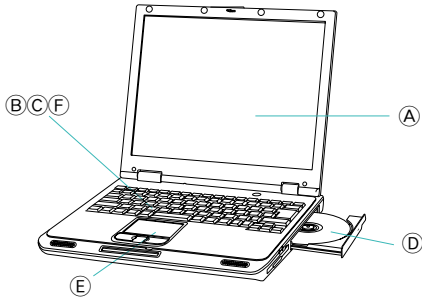

本体・カスタムメイド型名・価格一覧

A2 FMV-7220NU5/B

- 3スピンドル筐体
- LCDカスタムメイド対応

・各変更項目(A)~(F)の位置につきましては、「変更/追加位置概略図」でご確認ください。
・各変更/追加メニュー①~⑯の型名/価格等詳細につきましては「変更/追加オプション型名・価格一覧」をご確認ください。

【□部分の構成パターンに対して、カスタムメイドで仕様の変更・追加が可能です。】

型名	希望小売価格 (円、税別)	提供時期	OS	CPU	(A)	(B)	(C)	(D)	(E)	通信	キーボード	(F)
					液晶	メモリ	HDD	光ファイル	ポインティング デバイス			アプリケーション
FMV5NUB6H3	203,200	2003.10/下	Win XP Pro	モバイル Pentium®4 (2.20GHz-M)	14.1型 XGA	128MB (128MB×1)	20GB	24倍速 CD-ROM	フラット ポインタ	LAN (100BASE-TX 10BASE-T)	OADG キーボード	
FMV5NUB6H2	203,200	2003.10/下	Win2000									
FMV5NUB6H8	186,200	2003.10/下	Win XP Home									

7220NU5/Bのカスタムメイド

変更/追加位置概略図

(A)	(B)	(C)	(D)	(E)	(F)
① 15型 XGA + 10,000円	② 256MB (128MB + 128MB) + 13,000円	③ 30GB + 5,000円	④ CD-R/RW (固定) + 14,000円	⑤ フラットポインタ + マウス(PS/2) + 4,200円	⑯ Office Personal Edition 2003 + 22,100円
	③ 384MB (128MB + 256MB) + 40,800円	⑥ 40GB + 17,000円	⑧ DVD-ROM & CD-R/RW (固定) + 19,000円	⑫ フラットポインタ + マウス(USB) + 4,200円	⑰ Office XP Personal + 22,100円
	④ 640MB (128MB + 512MB) + 81,600円	⑦ 60GB + 34,000円	⑩ DVDマルチ (固定) + 35,000円	⑬ フラットポインタ + マウス(光学式) + 4,200円	⑱ Office XP Professional + 68,200円

変更/追加オプション 型名・価格一覧

項目	品名	型名	希望小売価格 (円、税別)	適応OS		提供時期	備考	
				XP Pro	XP Home			
A液晶	① LCD変更14.1型 15型 *1	FMCNXL1B1	10,000			本体と同期	標準14.1型の液晶ディスプレイを15型XGA(1024×768ドット)に変更します。	
	Bメモリ	② メモリ追加128MB(DDR SDRAM/PC2100)	FMCNM2B2	13,000			本体と同期	1スロット目に128MBメモリを追加します(DDR SDRAM/PC2100)。
		③ メモリ追加256MB(DDR SDRAM/PC2100)	FMCNM3B2	40,800			本体と同期	1スロット目に256MBメモリを追加します(DDR SDRAM/PC2100)。
		④ メモリ追加512MB(DDR SDRAM/PC2100)	FMCNM5B2	81,600			本体と同期	1スロット目に512MBメモリを追加します(DDR SDRAM/PC2100)。
C内蔵HDD	⑤ HDD変更20GB 30GB *1	FMCNXD2B3	5,000			本体と同期	標準内蔵のHDD20GBを30GBのHDDに変更します。	
	⑥ HDD変更20GB 40GB *1	FMCNXD3B3	17,000			本体と同期	標準内蔵のHDD20GBを40GBのHDDに変更します。	
	⑦ HDD変更20GB 60GB *1	FMCNXD4B2	34,000			本体と同期	標準内蔵のHDD20GBを60GBのHDDに変更します。	
D光ファイル	⑧ 内蔵ユニット変更CD-ROM CD-R/RW *1	FMCNXRWB3	14,000			本体と同期	標準内蔵のCD-ROMをCD-R/RWに変更します(CD読込:24倍速、 CD-R書込:24倍速、CD-RW書込/書換:10倍速)。 CD-R/RWライティングソフト「Sonic RecordNow DX 4.6」が添付されます。	
	⑨ 内蔵ユニット変更CD-ROM DVD-ROM&CD-R/RW *1	FMCNXCBB3	19,000			本体と同期	標準内蔵のCD-ROMをDVD-ROM&CD-R/RWに変更します(DVD読込:8倍速、 CD読込:24倍速、CD-R書込:24倍速、CD-R/RW書込/書換:10倍速)。 CD-R/RWライティングソフト「Sonic RecordNow DX 4.6」 DVD再生ソフト「INTERVIDEO WinDVD 4」が添付されます。	
	⑩ 内蔵ユニット変更CD-ROM DVDマルチ *1	FMCNXDMB1	35,000			2003.10/末	標準内蔵のCD-ROMをDVDマルチに変更します(DVD読込:8倍速、 CD読込:24倍速、DVD-R書込:2倍速、DVD-RW書込/書換:1倍速、 DVD-RAM書込/書換:2倍速、CD-R書込:16倍速、CD-RW書込/書換:8倍速)。 CD-R/RWライティングソフト「Sonic RecordNow DX 4.6」 DVD再生ソフト「INTERVIDEO WinDVD 4」が添付されます。	
E内蔵ポインティング デバイス	⑪ マウス添付(PS/2)	FMCNMSPA1	4,200			本体と同期	PS/2マウス(FMV-MO107S同等品)を添付します。	
	⑫ マウス添付(USB)	FMCNMSUA1	4,200			本体と同期	USB接続のマウス(スクロール機能付、FMV-MO203S同等品)を添付します。	
	⑬ マウス添付(光学式)	FMCNMSKA1	4,200			本体と同期	USB接続の光学式マウス(スクロール機能付、FMV-MO301S同等品)を添付します。	
Fアプリケーション	⑭ Microsoft® Office Personal Edition 2003追加	FMCNAP135	22,100			本体と同期	Microsoft® Word Version2003、Excel Version2003、 Outlook® Version2003他を追加します。	
	⑮ Microsoft® Office XP Personal 追加	FMCNAP133	22,100			本体と同期	Microsoft® Word Version2002、Excel Version2002、 Outlook® Version2002他を追加します。	
	⑯ Microsoft® Office XP Professional 追加	FMCNAP134	68,200			本体と同期	Microsoft® Word Version2002、Excel Version2002、 Outlook® Version2002、Power Point Version2002、 Access Version2002他を追加します。	

アプリケーション1では文書のお客様向けにMicrosoft® Office XP Professionalアカデミックパックも用意しています。詳細につきましては当社営業または販売パートナーまでお問い合わせ下さい。

注)選択できるカスタムメイドオプションは、各項目につき1点のみです。複数の選択はできません。また、カスタムメイドオプションの単独出荷はできません。
注)カスタムメイドで変更/追加したメモリモジュールは選択された本体にのみ搭載できます。他の本体に搭載することはできません。
*1購入後の変更/追加はできません。