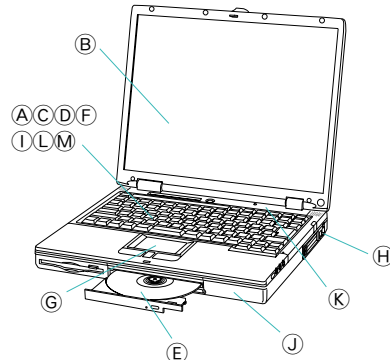

本体・カスタムメイド型名/価格一覧

A1 FMV-7000NA5

- 3スピンドル1ベイ筐体
- CPUカスタムメイド対応
- LCDカスタムメイド対応

・各変更項目(A~M)の位置につきましては、「変更/追加位置概略図」でご確認ください。
・各変更/追加メニュー①~⑳の型名/価格等詳細につきましては「変更/追加オプション型名・価格一覧」をご確認ください。

【□部分の構成パターンに対して、カスタムメイドで仕様の変更・追加が可能です。】

型名	希望小売価格 (円、税別)	提供時期	OS	(A)	(B)	(C)	(D)	(E)	(F)	(G)	(H)	(I)	(J)	(K)	(L)	(M)
				CPU	液晶/無線LAN	メモリ	HDD	マルチベイ	セキュリティボタン*2	ポインティングデバイス	通信*1	キーボード	バッテリー	セカンドカラー*5	アプリケーション1*4	アプリケーション2
FMVNA5JC3	203,600	2003.10/下	Win XP Pro	モバイル Celeron® (2GHz)	14.1型 XGA & ワイヤレス LANなし	128MB (128MB x 1)	20GB	24倍速 CD-ROM	-	フラットポイント	LAN (100BASE-TX 10BASE-T)	OADG キーボード	標準	プレミアムブルー		
FMVNA5JC2	203,600	2003.10/下	Win2000													
FMVNA5JC8	186,600	2003.10/下	Win XP Home													
FMVNA5JA3	193,400	2003.10/下	Win XP Pro													
FMVNA5JA2	193,400	2003.10/下	Win2000													
FMVNA5JA8	176,400	2003.10/下	Win XP Home													

7000NA5のカスタムメイド
変更/追加位置概略図

①	③	⑧	⑫	⑮	⑱	⑲	⑳	㉑	㉒	㉓	㉔	㉕	㉖	㉗	㉘	㉙	㉚	㉛	㉜	
モバイル Pentium®4 (2.20GHz-M)	14.1型 XGA & 802.11a/g ワイヤレスLAN*1	256MB (256MB x 1)	30GB	CD-R/RW	セキュリティボタン*5	フラットポイントなし・マウス*3 (PS/2)	Gigabit Ethernet (1000BASE-T)	超薄型キーボード + Japanese12003 *4	大容量バッテリー	エレガンスレッド	Office Personal Edition 2003	Desk View 5.31A								
+ 24,300円	+ 16,500円	+ 13,000円	+ 5,000円	+ 14,000円	+ 2,500円	+ 800円	+ 10,000円	+ 4,200円	+ 3,400円	+ 800円	+ 22,100円	+ 3,000円								
②	④	⑨	⑬	⑯	⑲	㉑	㉒	㉓		㉔	㉕									
モバイル Pentium®4 (2.50GHz-M)	15型 XGA & ワイヤレスLANなし	384MB (128MB + 256MB)	40GB	DVD-ROM & CD-R/RW	指紋センサー*3	フラットポイント + マウス (PS/2)	セキュリティ対応LAN + モデム			ミストブルー	Office XP Personal									
+ 68,000円	+ 10,000円	+ 40,800円	+ 17,000円	+ 19,000円	+ 29,800円	+ 4,200円	+ 14,400円			+ 800円	+ 22,100円									
⑤	⑥+⑨	⑬	⑭	⑰	⑲	㉑	㉒			㉔	㉕									
15型 XGA & 802.11a/g ワイヤレスLAN*1	512MB (256MB x 2)	60GB	DVDマルチ	スマートカードホルダー	フラットポイント + マウス (USB)	セキュリティ対応LAN				コンフォートグリーン	Office XP Professional									
+ 26,500円	+ 53,800円	+ 34,000円	+ 35,000円	+ 10,200円	+ 4,200円	+ 5,900円				+ 800円	+ 68,200円									
⑥	⑩				㉑	㉒				㉔	㉕									
15型 SXGA + & ワイヤレスLANなし	512MB (512MB x 1)				フラットポイント + マウス (光学式)	LAN + モデム				クールシルバー										
+ 20,000円	+ 61,200円				+ 4,200円	+ 8,500円				+ 800円										
⑦	⑩+⑪																			
15型 SXGA + & 802.11a/g ワイヤレスLAN*1	1GB (512MB x 2)																			
+ 36,500円	+ 142,800円																			

*1: ワイヤレス LAN を選択した場合、通信ではモデム追加以外選択できません。
*2: 複数選択可 (ただし指紋センサーとスマートカードの同時選択はできません)
*3: 指紋センサー追加を選択した場合、フラットポイントなし + マウスは選択できません。
*4: キーボード変更をした場合、アプリケーション1追加は選択できません。
*5: セカンドカラー追加をした場合、セキュリティボタンは選択できません。

本システム構成図に掲載されております商品の価格体系につきましては、市場の実勢価格に近く、お客様にわかりやすい「希望小売価格」となっております。また、掲載の価格は2003年10月14日現在の価格です。
FMV-DESKPOWER/BIBLOシリーズ本体等、一部商品を除く。

本体・カスタムメイド型名・価格一覧