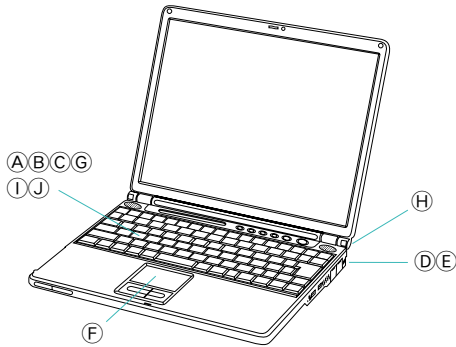

本体・カスタムメイド型名・価格一覧

A7 FMV-7100MT5
B5ファイルモバイル
1スピンドル筐体

・各変更項目(A)~(J)の位置につきましては、「変更/追加位置概略図」でご確認ください。
・各変更/追加メニュー(1)~(16)の型名/価格等詳細につきましては、「変更/追加オプション型名・価格一覧」をご確認ください。

【□部分の構成パターンに対して、カスタムメイドで仕様の変更・追加が可能です。】

型名	希望小売価格 (円、税別)	提供時期	OS	CPU	液晶	(A)	(B)	(C)	外付オプション		(F)	(G)	(H)	(I)	(J)
						メモリ	HDD	セキュリティ	(D) 外付FDD	(E) ポートリプリケータ	ポインティング デバイス	通信	バッテリー	アプリケーション1	アプリケーション2
FMV5MTBL3	248,000	2003.10/下	Win XP Pro	超低電圧版 Pentium®M (1GHz)	12.1型 XGA	128MB (128MB×1)	20GB	セキュリティ ボタン			フラット ポイント	LAN (100BASE-TX 10BASE-T)	標準		
FMV5MTBL2	248,000	2003.10/下	Win2000			メモリスロット: 1スロット									
FMV5MTBL8	231,000	2003.10/下	Win XP Home												

7100MT5のカスタムメイド

変更/追加位置概略図

(A)	(B)	(C)	(D)	(E)	(F)	(G)	(H)	(I)	(J)
256MB (256MB×1)	40GB	セキュリティボタン +スマートカードホルダー	外付FDD (USB)	ポートリプリケータ	フラットポイント +マウス(USB)	802.11a/g ワイヤレスLAN +LAN+モデム	大容量バッテリー	Office Personal Edition 2003	Desk View 5.31A
+13,000円	+17,000円	+10,200円	+7,600円	+7,600円	+4,200円	+18,000円	+2,500円	+22,100円	+3,000円
512MB (512MB×1)	60GB				フラットポイント +マウス(光学式)	LAN +モデム		Office XP Personal	
+61,200円	+34,000円				+4,200円	+8,500円		+22,100円	
								Office XP Professional	
								+68,200円	

変更/追加オプション 型名・価格一覧

項目	品名	型名	希望小売価格 (円、税別)	適応OS			提供時期	備考
				XP Pro	2000	XP Home		
(A)メモリ	(1) メモリ変更128MB 256MB (DDR SDRAM/PC2100)	FMCNXM3T2	13,000				本体と同期	メモリスロットの128MBメモリを256MBに変更します(DDR SDRAM/PC2100)
	(2) メモリ変更128MB 512MB (DDR SDRAM/PC2100)	FMCNXM5T2	61,200				本体と同期	メモリスロットの128MBメモリを512MBに変更します(DDR SDRAM/PC2100)
(B)内蔵HDD	(3) HDD変更20GB 40GB *1	FMCNXD3T3	17,000				本体と同期	標準の20GB HDD(1.8インチ)を40GB HDD(1.8インチ)に変更します。 (Ultra ATA/100、回転数:4200rpm)重量が20g増加します。
	(4) HDD変更20GB 60GB *1	FMCNXD4T1	34,000				本体と同期	標準の20GB HDD(1.8インチ)を60GB HDD(2.5インチ)に変更します。 (Ultra ATA/100、回転数:4200rpm)重量が60g増加します。
(C)セキュリティ	(5) スマートカードホルダー追加	FMCNMAA3	10,200				本体と同期	スマートカードホルダー(PCカードスロットに内蔵)と、スマートカード1枚 (ISO/IEC7816準拠)を追加します。
(D)外付FDD	(6) FDDドライブ添付(USB)	FMCNFDG3P	7,600				本体と同期	外付FDDドライブ(USB)を添付します。FMV-NFD52Sと同等品。
(E)ポートリプリケータ	(7) ポートリプリケータ添付	FMCNPRT1	7,600				本体と同期	ポートリプリケータを添付します。FMV-NPR2と同等品。
(F)ポインティングデバイス	(8) マウス添付(USB)	FMCNMSUA1	4,200				本体と同期	USB接続のマウス(スクロール機能付、FMV-MO203S同等品)を添付します。
	(9) マウス添付(光学式)	FMCNMSKA1	4,200				本体と同期	USB接続の光学式マウス(スクロール機能付、FMV-MO301S同等品)を添付します。
(G)通信	(10) 802.11a/gワイヤレスLAN & モデム追加 *1	FMCNWLMT2	18,000				2003.11/初	標準搭載のLANにIEEE802.11a準拠、IEEE802.11b準拠、IEEE802.11g準拠のワイヤレスLANと最大56KbpsのFAXモデム(V.92対応)を追加します。 重量が40g増加します。 (注)本製品は日本仕様です。日本以外ではご使用になれません。 日本以外でご使用になると罰せられることがあります。また、電波法の定めにより屋外ではご使用になれません。
	(11) モデム追加V.92 *1	FMCNMDT2	8,500				本体と同期	最大56KbpsのFAXモデム(V.92対応)を追加します。重量が20g増加します。
(H)バッテリー	(12) バッテリーパック変更 標準 大容量	FMCNXBPT1	2,500				本体と同期	標準内蔵バッテリー(稼働時間:約3時間)を大容量バッテリー(稼働時間:約6.1時間)に変更します。
(I)アプリケーション1	(13) Microsoft® Office Personal Edition 2003追加	FMCNAP135	22,100				本体と同期	Microsoft® Word Version2003、Excel Version2003、Outlook® Version2003他を追加します。
	(14) Microsoft® Office XP Personal 追加	FMCNAP133	22,100				本体と同期	Microsoft® Word Version 2002、Excel Version 2002、Outlook® Version 2002他を追加します。
	(15) Microsoft® Office XP Professional 追加	FMCNAP134	68,200				本体と同期	Microsoft® Word Version 2002、Excel Version 2002、Outlook® Version 2002、Power Point Version 2002、Access Version 2002他を追加します。
(J)アプリケーション2	(16) Desk View 5.31A 追加	FMCNAP303	3,000			x	本体と同期	システム運用管理ソフトDesk View 5.31Aを追加します。

アプリケーション1では文教のお客様向けにMicrosoft® Office XP Professionalアカデミックパックも用意しています。詳細につきましては当社営業または販売パートナーまでお問い合わせ下さい。

注)本体に変更/追加オプションで選択できるオプションは各項目につき1点のみです。複数の選択は出来ません。また、追加/変更オプションの単独出荷は出来ません。

注)カスタムメイドで変更/追加されるメモリモジュールは選択された本体にのみ搭載できます。他の本体に搭載することは出来ません。

*1 購入後の変更/追加はできません。