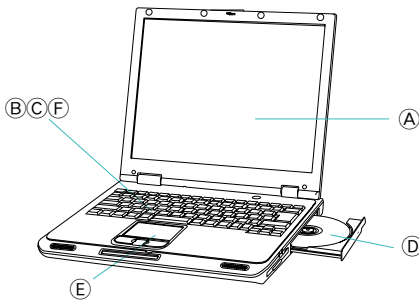

本体・カスタムメイド型名・価格一覧

A3 FMV-720NU5/B

- 3スピンドル筐体
- LCDカスタムメイド対応

・各変更項目(A)~(F)の位置につきましては、「変更/追加位置概略図」でご確認ください。
・各変更/追加メニュー(1)~(16)の型名/価格等詳細につきましては「変更/追加オプション型名・価格一覧」をご確認ください。

【□部分の構成パターンに対して、カスタムメイドで仕様の変更・追加が可能です。】

型名	希望小売価格 (円、税別)	提供時期	OS	CPU	(A)	(B)	(C)	(D)	(E)	通信	キーボード	(F)
					液晶	メモリ	HDD	光ファイル	ポインティング デバイス			アプリケーション
FMV5NUBJH3	189,300	2003.10/下	Win XP Pro	モバイル Celeron® (2GHz)	14.1型TFT (XGA)	128MB (128MB×1)	20GB	24倍速 CD-ROM	フラット ポイント	LAN (100BASE-TX 10BASE-T)	OADG キーボード	
FMV5NUBJH2	189,300	2003.10/下	Win2000									
FMV5NUBJH8	172,300	2003.10/下	Win XP Home									

720NU5/Bのカスタムメイド

変更/追加位置概略図

(1)	(2)	(5)	(8)	(11)	(14)
15型 XGA +10,000円	256MB (128MB+128MB) +13,000円	30GB +5,000円	CD-R/RW (固定) +14,000円	フラットポイント +マウス(PS/2) +4,200円	Office Personal Edition 2003 +22,100円
	384MB (128MB+256MB) +40,800円	40GB +17,000円	DVD-ROM &CD-R/RW (固定) +19,000円	フラットポイント +マウス(USB) +4,200円	Office XP Personal +22,100円
	640MB (128MB+512MB) +81,600円	60GB +34,000円	DVDマルチ (固定) +35,000円	フラットポイント +マウス(光学式) +4,200円	Office XP Professional +68,200円

変更/追加オプション 型名・価格一覧

項目	品名	型名	希望小売価格 (円、税別)	対応OS		提供時期	備考	
				XP Pro	XP Home			
(A)液晶	① LCD変更14.1型 15型 *1	FMCNXL1B1	10,000			本体と同期	標準14.1型の液晶ディスプレイを15型XGA(1024×768ドット)に変更します。	
	(B)メモリ	② メモリ追加128MB(DDR SDRAM/PC2100)	FMCNM2B2	13,000			本体と同期	1スロット目に128MBメモリを追加します(DDR SDRAM/PC2100)。
		③ メモリ追加256MB(DDR SDRAM/PC2100)	FMCNM3B2	40,800			本体と同期	1スロット目に256MBメモリを追加します(DDR SDRAM/PC2100)。
		④ メモリ追加512MB(DDR SDRAM/PC2100)	FMCNM5B2	81,600			本体と同期	1スロット目に512MBメモリを追加します(DDR SDRAM/PC2100)。
(C)内蔵HDD	⑤ HDD変更20GB 30GB *1	FMCNXD2B3	5,000			本体と同期	標準内蔵のHDD20GBを30GBのHDDに変更します。	
	⑥ HDD変更20GB 40GB *1	FMCNXD3B3	17,000			本体と同期	標準内蔵のHDD20GBを40GBのHDDに変更します。	
	⑦ HDD変更20GB 60GB *1	FMCNXD4B2	34,000			本体と同期	標準内蔵のHDD20GBを60GBのHDDに変更します。	
(D)光ファイル	⑧ 内蔵ユニット変更CD-ROM CD-R/RW *1	FMCNXRWB3	14,000			本体と同期	標準内蔵のCD-ROMをCD-R/RWに変更します(CD読込:2.4倍速、 CD-R書込:2.4倍速、CD-RW書込/書換:1.0倍速)。 CD-R/RWライティングソフト「Sonic RecordNow DX 4.6」が添付されます。	
	⑨ 内蔵ユニット変更CD-ROM DVD-ROM&CD-R/RW *1	FMCNXCBB3	19,000			本体と同期	標準内蔵のCD-ROMをDVD-ROM&CD-R/RWに変更します(DVD読込:8倍速、 CD読込:2.4倍速、CD-R書込:2.4倍速、CD-R/RW書込/書換:1.0倍速)。 CD-R/RWライティングソフト「Sonic RecordNow DX 4.6」 DVD再生ソフト「INTERVIDEO WinDVD 4」が添付されます。	
	⑩ 内蔵ユニット変更CD-ROM DVDマルチ *1	FMCNXDMB1	35,000			2003.10/末	標準内蔵のCD-ROMをDVDマルチに変更します(DVD読込:8倍速、 CD読込:2.4倍速、DVD-R書込:2倍速、DVD-RW書込/書換:1倍速、 DVD-RAM書込/書換:2倍速、CD-R書込:1.6倍速、CD-RW書込/書換:8倍速)。 CD-R/RWライティングソフト「Sonic RecordNow DX 4.6」 DVD再生ソフト「INTERVIDEO WinDVD 4」が添付されます。	
(E)内蔵ポインティング デバイス	⑪ マウス添付(PS/2)	FMCNMSPA1	4,200			本体と同期	PS/2マウス(FMV-MO107S同等品)を添付します。	
	⑫ マウス添付(USB)	FMCNMSUA1	4,200			本体と同期	USB接続のマウス(スクロール機能付、FMV-MO203S同等品)を添付します。	
	⑬ マウス添付(光学式)	FMCNMSKA1	4,200			本体と同期	USB接続の光学式マウス(スクロール機能付、FMV-MO301S同等品)を添付します。	
(F)アプリケーション	⑭ Microsoft® Office Personal Edition 2003追加	FMCNAP135	22,100			本体と同期	Microsoft® Word Version2003、Excel Version2003、 Outlook® Version2003他を追加します。	
	⑮ Microsoft® Office XP Personal 追加	FMCNAP133	22,100			本体と同期	Microsoft® Word Version2002、Excel Version2002、 Outlook® Version2002他を追加します。	
	⑯ Microsoft® Office XP Professional 追加	FMCNAP134	68,200			本体と同期	Microsoft® Word Version2002、Excel Version2002、 Outlook® Version2002、Power Point Version2002、 Access Version2002他を追加します。	

アプリケーション1では文教のお客様向けにMicrosoft® Office XP Professionalアカデミックパックも用意しています。詳細につきましては当社営業または販売パートナーまでお問い合わせ下さい。

注)選択できるカスタムメイドオプションは、各項目につき1点のみです。複数の選択はできません。また、カスタムメイドオプションの単独出荷はできません。
注)カスタムメイドで変更/追加したメモリモジュールは選択された本体にのみ搭載できます。他の本体に搭載することはできません。
*1)購入後の変更/追加はできません。