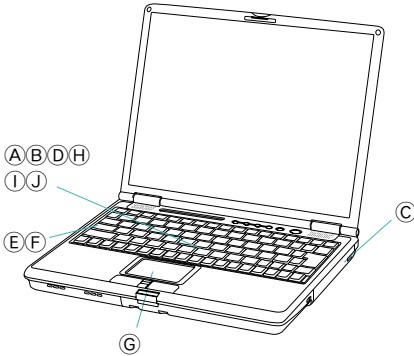

本体・カスタムメイド型名・価格一覧

A5 FMV-7140MG5
大画面スリムモバイル
2スピンドル1ベイ筐体

・各変更項目(A)~(J)の位置につきましては、「変更/追加位置概略図」でご確認ください。
・各変更/追加メニュー①~⑳の型名/価格等詳細につきましては「変更/追加オプション型名・価格一覧」をご確認ください。

【□】部分の構成パターンに対して、カスタムメイドで仕様の変更・追加が可能です。】

型名	希望小売価格 (円、税別)	提供時期	OS	CPU	液晶	④		⑤		⑥		⑦		⑧		⑨	
						メモリ	HDD	モバイル マルチベイ	セキュリティ	外付FDD	ポートリプリケータ	ポインティング デバイス	通信	アプリケー ション1	アプリケー ション2		
FMV5MGYL3	215,500	2003.10/下	Win XP Pro	Pentium®M (1.40GHz)	13.3型 XGA	128MB (128MB x 1)	20GB	(マルチベイ用カ バー)	セキュリティ ボタン	外付FDD	ポートリプリケータ	フラット ポイント	Gigabit Ethernet				
FMV5MGYL2	215,500	2003.10/下	Win2000			メモリ増設: 2スロット											
FMV5MGYL8	198,500	2003.10/下	Win XP Home														

7140MG5のカスタムメイド

変更/追加位置概略図

①	⑤	⑥	⑭	⑮	⑯	⑰	⑱	㉑	㉒
256MB (256MB x 1) +13,000円	30GB +5,000円	CD-ROM +10,200円	セキュリティボタン +スマートカードホルダー +10,200円	外付FDD (USB) +7,600円	ポートリプリケータ +7,600円	フラットポイント +マウス(USB) +4,200円	802.11a/gワイヤレスLAN +Gigabit Ethernet +モデム +18,000円	Office Personal Edition 2003 +22,100円	Desk View 5.31A +3,000円
②	⑥	⑨				⑰	⑱	㉑	
384MB (128MB + 256MB) +40,800円	40GB +17,000円	CD-R/RW +24,000円				フラットポイント +マウス(光学式) +4,200円	Gigabit Ethernet +モデム +8,500円	Office XP Personal +22,100円	
①+②	⑦	⑩						㉒	
512MB (256MB x 2) +53,800円	60GB +34,000円	DVD-ROM &CD-R/RW +29,000円						Office XP Professional +68,200円	
③		⑪							
512MB (512MB x 1) +61,200円		DVDマルチ +45,000円							
③+④		⑫							
1GB (512MB x 2) +142,800円		FDD +8,500円							
		⑬							
		増設用バッテリー +15,000円							

変更/追加オプション 型名・価格一覧