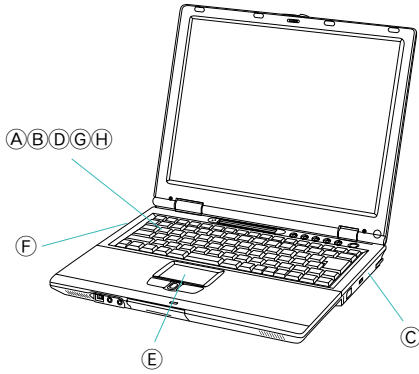

本体・カスタムメイド型名・価格一覧

A4 FMV-7140MR5

A4薄型
2スピンドル1ベイ筐体

・各変更項目(A~H)の位置につきましては、「変更/追加位置概略図」でご確認ください。
・各変更/追加メニュー①~⑳の型名/価格等詳細につきましては、「変更/追加オプション型名・価格一覧」をご確認ください。

【□部分の構成パターンに対して、カスタムメイドで仕様の変更・追加が可能です。】

型名	希望小売価格 (円、税別)	提供時期	OS	CPU	①	②	③	④	⑤	⑥	キーボード	バッテリー	⑦	⑧	⑨	
					メモリ	HDD	マルチベイ	セキュリティ	ポインティング デバイス	通信			アプリケーション1	アプリケーション2		
FMV5MRYL3	219,300	2003.10/下	Win XP Pro	Pentium®M (1.40GHz)	128MB (128MB×1) メモリスロット: 2スロット	20GB	- (マルチベイ用カ バ(-))	セキュリティ ボタン	フラット ポイント	LAN 100BASE-TX 10BASE-T	OADG キーボード	標準				
FMV5MRYL2	219,300	2003.10/下	Win2000													

7140MR5のカスタムメイド

変更/追加位置概略図

①	②	③	④	⑤	⑥	⑦	⑧	⑨	⑩	⑪	⑫	⑬	⑭	⑮	⑯	⑰	⑱	⑲	⑳	㉑	㉒
256MB (256MB×1) +13,000円	30GB +5,000円	CD-ROM +10,200円	セキュリティボタン +スマートカードホルダー +10,200円	フラットポイント +マウス(PS/2) +4,200円	LAN + 802.11a/g ワイヤレスLAN +16,500円														Office Personal Edition 2003 +22,100円	Desk View 5.31A +3,000円	
384MB (128MB+256MB) +40,800円	40GB +17,000円	CD-R/RW +24,000円		フラットポイント +マウス(USB) +4,200円	LAN + 802.11a/g ワイヤレスLAN +モデム +25,000円														Office XP Personal +22,100円		
512MB (256MB×2) +53,800円	60GB +34,000円	DVD-ROM &CD-R/RW +29,000円		フラットポイント +マウス(光学式) +4,200円	LAN + 802.11b ワイヤレスLAN +16,500円														Office XP Professional +68,200円		
512MB (512MB×1) +61,200円			DVDマルチ +45,000円																		
1GB (512MB×2) +142,800円			FDD +8,500円																		

変更/追加オプション 型名・価格一覧