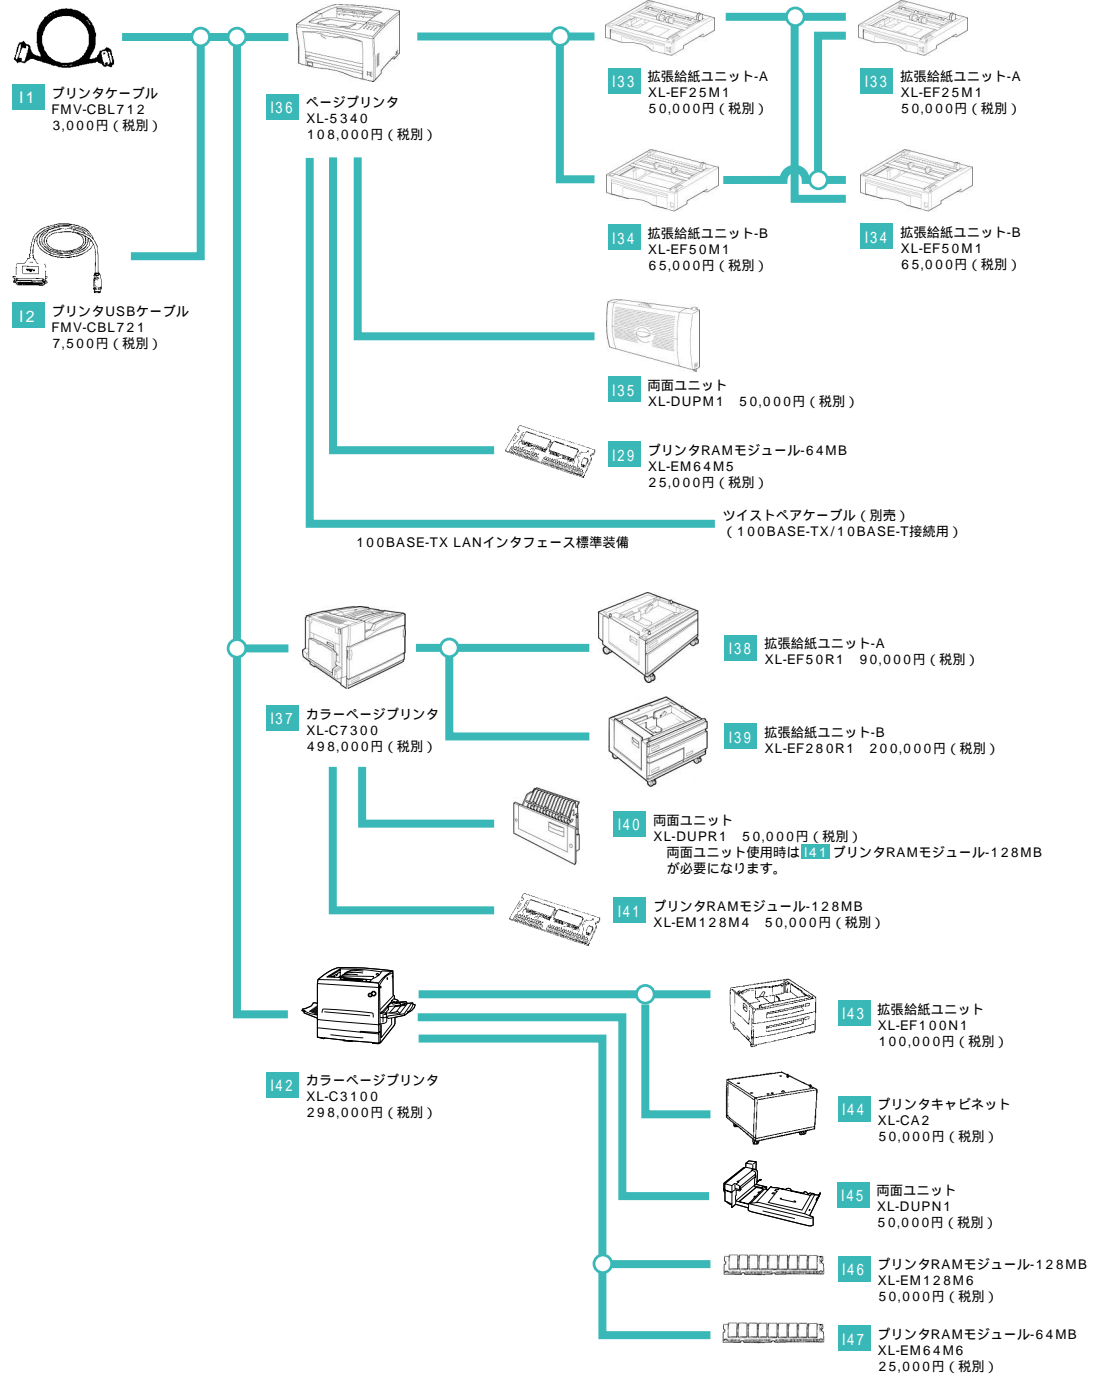

I. プリンタ

各オプションの対応OSについてはハードウェア一覧をご確認下さい。

- I1 プリンタケーブル FMV-CBL712 3,000円 (税別)
- I2 プリンタUSBケーブル FMV-CBL721 7,500円 (税別)
- I3 漢字プリンタ-15 FMPR-373A 128,000円 (税別)
- I4 多目的プリンタ FMPR-671B 780,000円 (税別)
- I5 カラーユニット FMPR-CL2 12,000円 (税別)
- I6 カットシートフィーダ FMPR-CF7 30,000円 (税別)
- I7 ホッパユニット FMPR-CF71 20,000円 (税別)
- I8 水平漢字プリンタ-15 FMPR5600 598,000円 (税別)
- I9 用紙反転ユニット FMPR-655Z1 100,000円 (税別)
- I10 水平漢字プリンタ-15 FMPR5400 448,000円 (税別)
- I11 カットシートフィーダ FMPR673CF1 45,000円 (税別)
- I12 水平漢字プリンタ-15 FMPR5300E 348,000円 (税別) FMPR5300 398,000円 (税別)
- I13 カットシートフィーダ FMPR-CF9 70,000円 (税別)
- I14 水平漢字プリンタ-15 FMPR5100 248,000円 (税別) FMPR5000 198,000円 (税別)
- I15 トラクタユニット FMPR-TU9 15,000円 (税別) 前トラクタユニット (標準装着) は固定、後トラクタ用。
- I16 カットシートフィーダ FMPR673CF1 45,000円 (税別)
- I17 トラクタユニット FMPR-TU8 15,000円 (税別) トラクタユニットはフロントに標準装着済。リア給紙追加用 (フロント装着済のトラクタユニットをリアに付け替え可。)

システム構成図

システム構成図

システム構成図

システム構成図

○：選択接続 ●：同時接続可

- NA : FMV-6120NA
- NU : FMV-6000NU, 6866NU, 686NU, 685NU/E
- NE/NB : FMV-BIBLO NE9/1130M, NE9/1130, NE9/1000
- MR : FMV-BIBLO NB9/1130H, NB9/1000L, NB9/95L, NB9/95, NB9/90R
- MR : FMV-6750MR9/L
- MG/MF : FMV-6800MG, 6800MG/WL, 675MG, 6700MF9/X, 660MF9/X, 6600MF8/X1, 6600MF8/X2
- FMV-BIBLO MG9/850M, MG9/850, MG9/85C
- MC : FMV-660MC9/W, 650MC8/W1, 650MC8/W2
- LS/LOOX: FMV-270LS, 270LS/WL, 270LS/W1
- FMV-BIBLO LOOX T9/80W, T9/80M, S9/70W, S9/70

システム構成図

システム構成図

システム構成図