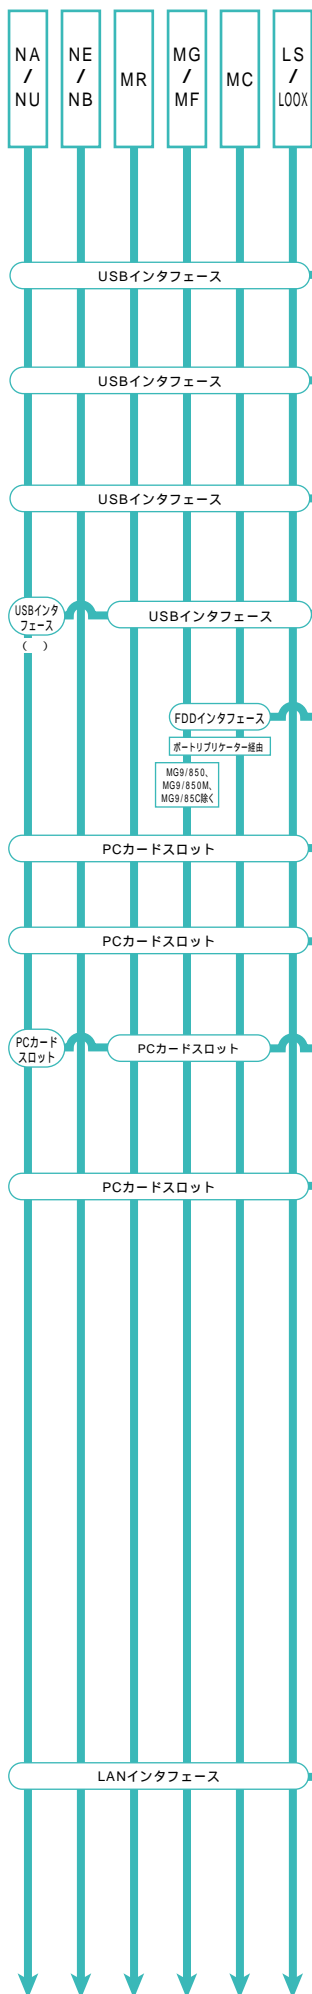

○：選択接続 ●：同時接続可

システム構成図

- NA : FMV-6120NA
- NU : FMV-6000NU, 6866NU, 686NU, 685NU/E
- NE/NB : FMV-BIBLO NE9/1130M, NE9/1130, NE9/1000
- MR : FMV-BIBLO NB9/1130H, NB9/1000L, NB9/95L, NB9/95, NB9/90R
- MG/MF : FMV-6750MR9/L
- MC : FMV-6800MG, 6800MG/WL, 675MG, 6700MF9/X, 6600MF9/X, 6600MF8/X1, 6600MF8/X2
- LS/LOOX : FMV-270LS, 270LS/WL, 270LS/W1
- FMV-BIBLO LOOX T9/80W, T9/80M, S9/70W, S9/70

システム構成図

システム構成図

○：選択接続 ●：同時接続可

システム構成図

システム構成図

○: 選択接続 ●: 同時接続可

システム構成図

システム構成図

○：選択接続 ●：同時接続可

- NA : FMV-6120NA
- NU : FMV-6000NU, 6866NU, 686NU, 685NU/E
- NE/NB : FMV-BIBLO NE9/1130M, NE9/1130, NE9/1000
- MR : FMV-6750MR9/L
- MG/MF : FMV-6800MG, 6800MG/WL, 675MG, 6700MF9/X, 660MF9/X, 6600MF8/X1, 6600MF8/X2
- MC : FMV-660MC9/W, 650MC8/W1, 650MC8/W2
- LS/LOOX : FMV-270LS, 270LS/WL, 270LS/W1
- FMV-BIBLO LOOX T9/80W, T9/80M, S9/70W, S9/70

システム構成図

システム構成図

○：選択接続 ●：同時接続可

- NA : FMV-6120NA
- NU : FMV-6000NU, 6866NU, 686NU, 685NU/E
- NE/NB : FMV-BIBLO NE9/1130M, NE9/1130, NE9/1000
- NE/NB : FMV-BIBLO NB9/1130H, NB9/1000L, NB9/95L, NB9/95, NB9/90R
- MR : FMV-6750MR9/L
- MG/MF : FMV-6800MG, 6800MG/WL, 675MG, 6700MF9/X, 660MF9/X, 6600MF8/X1, 6600MF8/X2
- MG/MF : FMV-BIBLO MG9/850M, MG9/850, MG9/85C
- MC : FMV-660MC9/W, 650MC8/W1, 650MC8/W2
- LS/LOOX : FMV-270LS, 270LS/WL, 270LS/W1
- LS/LOOX : FMV-BIBLO LOOX T9/80W, T9/80M, S9/70W, S9/70