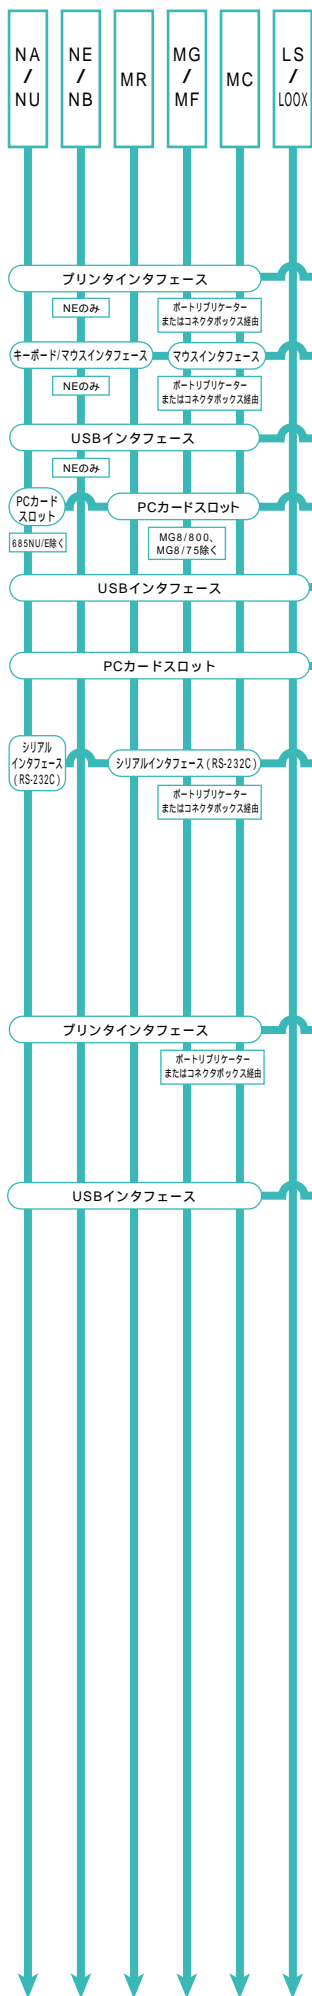

システム構成図

NA : FMV-6120NA
NU : FMV-6000NU, 6866NU, 686NU, 685NU/E
NE/NB : FMV-BIBLO NE9/1130M, NE9/1130, NE9/1000
NE/NB : FMV-BIBLO NB9/1130H, NB9/1000L, NB9/95L, NB9/95, NB9/90R
MR : FMV-6750MR9/L
MG/MF : FMV-6800MG, 6800MG/WL, 675MG, 6700MF9/X, 660MF9/X, 6600MF8/X1, 6600MF8/X2
FMV-BIBLO MG9/850M, MG9/850, MG9/85C
MC : FMV-660MC9/W, 650MC8/W1, 650MC8/W2
LS/LOOX : FMV-270LS, 270LS/WL, 270LS/W1
FMV-BIBLO LOOX T9/80W, T9/80M, S9/70W, S9/70

○ : 選択接続 ● : 同時接続可

H. 拡張機器

各オプションの対応OSについてはハードウェア一覧をご確認下さい。

- H1 指紋認識装置 FS-200P 29,800円 (税別)
- PS/2マウス
- H2 指紋認識装置 FS-200U 29,800円 (税別)
- H3 スマートカードホルダー FMV-J501 15,000円 (税別)
- H4 カラーモバイルスキャナ RS-C40U 29,800円 (税別)
- H5 カラーペンスキャナ RS-C30E 29,800円 (税別)
- H6 コンピュータ直結ケーブル (AT-AT) FMV-CBL501 6,500円 (税別) FMV本体
- H7 コンピュータ直結ケーブル (FMR-AT) FMB-CBL501 6,500円 (税別) FMR本体

I. プリンタ

各オプションの対応OSについてはハードウェア一覧をご確認下さい。