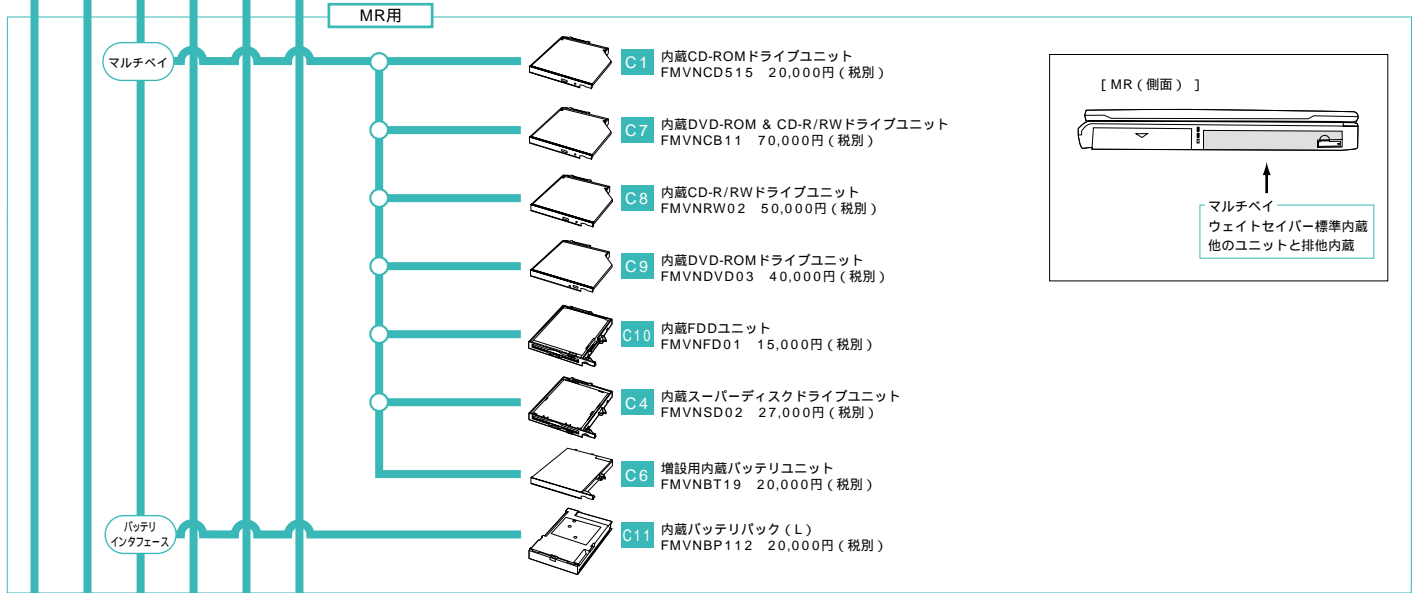

[NAシリーズ、NUシリーズ (正面)]

↑

マルチベイ
CD-ROMまたはウェイトセイバー標準内蔵
他のユニットと排他内蔵

システム構成図

システム構成図

○：選択接続 ●：同時接続可

- NA / NU
- NE / NB
- MR
- MG / MF
- MC
- LS / LOOX

NA : FMV-6120NA
 NU : FMV-6000NU, 6866NU, 686NU, 685NU/E
 NE/NB : FMV-BIBLO NE9/1130M, NE9/1130, NE9/1000
 : FMV-BIBLO NB9/1130H, NB9/1000L, NB9/95L, NB9/95, NB9/90R
 MR : FMV-6750MR9/L
 MG/MF : FMV-6800MG, 6800MG/WL, 675MG, 6700MF9/X, 660MF9/X, 6600MF8/X1, 6600MF8/X2
 : FMV-BIBLO MG9/850M, MG9/850, MG9/85C
 MC : FMV-660MC9/W, 650MC8/W1, 650MC8/W2
 LS/LOOX : FMV-270LS, 270LS/WL, 270LS/W1
 : FMV-BIBLO LOOX T9/80W, T9/80M, S9/70W, S9/70

システム構成図

システム構成図

○：選択接続 ●：同時接続可

システム構成図

システム構成図

○: 選択接続 ●: 同時接続可

システム構成図

システム構成図