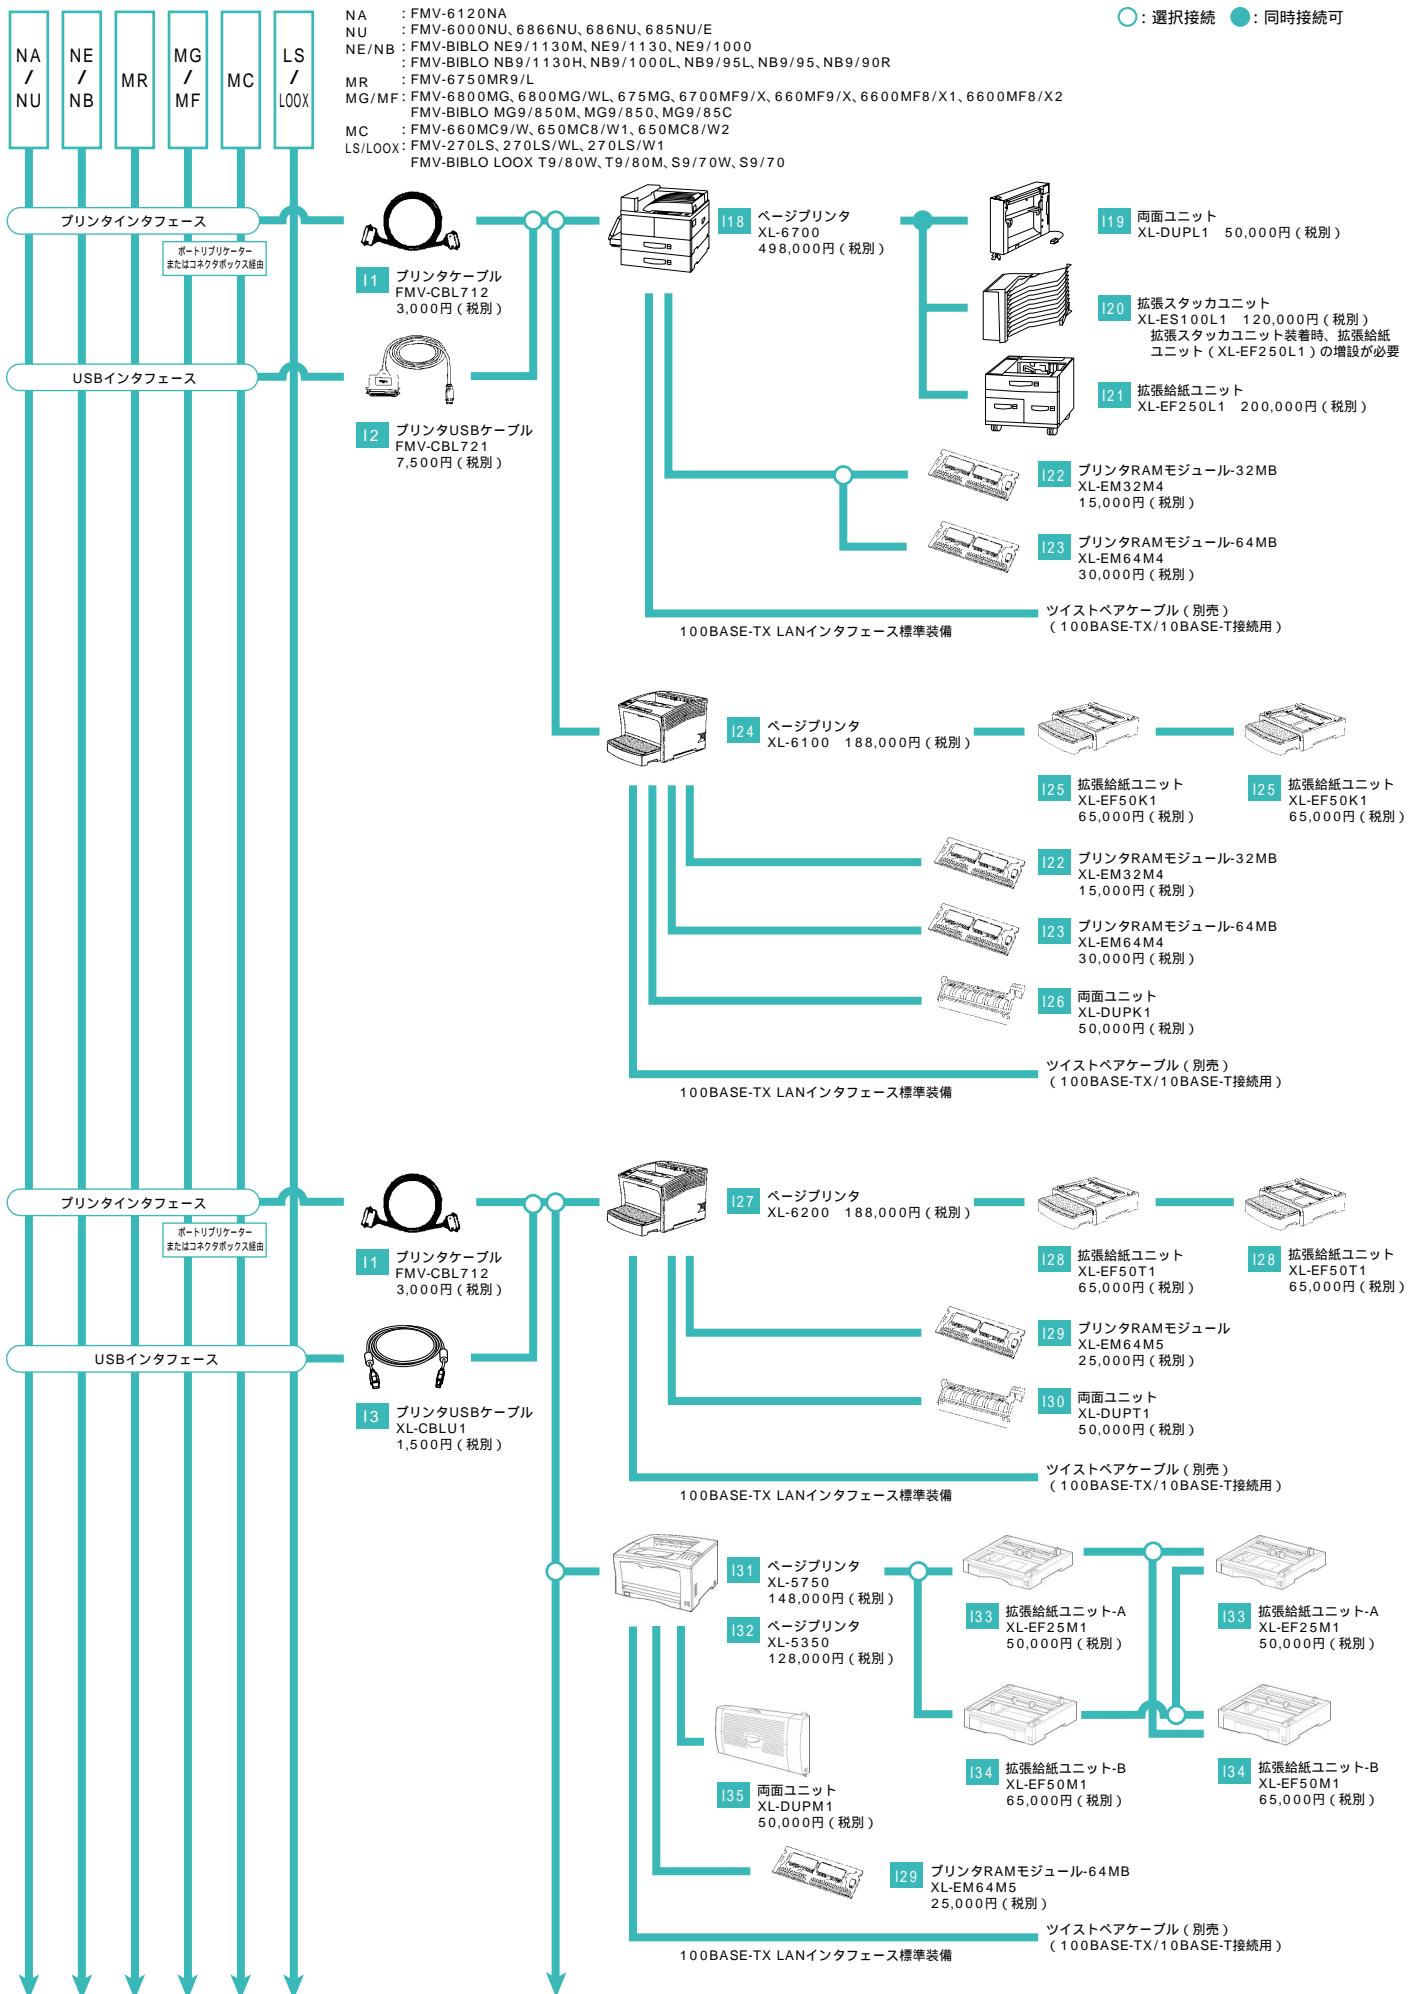

○ : 選択接続 ● : 同時接続可

H. 拡張機器

各オプションの対応OSについてはハードウェア一覧をご確認下さい。

- H1 指紋認識装置 FS-200P 29,800円 (税別)
- PS/2マウス
- H2 指紋認識装置 FS-200U 29,800円 (税別)
- H3 スマートカードホルダー FMV-J501 15,000円 (税別)
- H4 カラーモバイルスキャナ RS-C40U 29,800円 (税別)
- H5 カラーペンスキャナ RS-C30E 29,800円 (税別)
- H6 コンピュータ直結ケーブル (AT-AT) FMV-CBL501 6,500円 (税別) FMV本体
- H7 コンピュータ直結ケーブル (FMR-AT) FMB-CBL501 6,500円 (税別) FMR本体

I. プリンタ

各オプションの対応OSについてはハードウェア一覧をご確認下さい。

- I1 プリンタケーブル FMV-CBL712 3,000円 (税別)
- I2 プリンタUSBケーブル FMV-CBL721 7,500円 (税別)
- I3 漢字プリンタ-15 FMPR-373A 128,000円 (税別)
- I4 多目的プリンタ FMPR-671B 780,000円 (税別)
- I5 カラーユニット FMPR-CL2 12,000円 (税別)
- I6 カットシートフィーダ FMPR-CF7 30,000円 (税別)
- I7 ホッパユニット FMPR-CF71 20,000円 (税別)
- I8 水平漢字プリンタ-15 FMPR5600 598,000円 (税別)
- I9 用紙反転ユニット FMPR-655Z1 100,000円 (税別)
- I10 水平漢字プリンタ-15 FMPR5400 448,000円 (税別)
- I11 カットシートフィーダ FMPR673CF1 45,000円 (税別)
- I12 水平漢字プリンタ-15 FMPR5300E 348,000円 (税別) FMPR5300 398,000円 (税別)
- I13 カットシートフィーダ FMPR-CF9 70,000円 (税別)
- I14 水平漢字プリンタ-15 FMPR5100 248,000円 (税別) FMPR5000 198,000円 (税別)
- I15 トラクタユニット FMPR-TU9 15,000円 (税別) 前トラクタユニット (標準装着) は固定、後トラクタ用。
- I16 カットシートフィーダ FMPR673CF1 45,000円 (税別)
- I17 トラクタユニット FMPR-TU8 15,000円 (税別) トラクタユニットはフロントに標準装着済。リア給紙追加用 (フロント装着済のトラクタユニットをリアに付け替え可。)

システム構成図

システム構成図

システム構成図

システム構成図

○：選択接続 ●：同時接続可

- NA : FMV-6120NA
- NU : FMV-6000NU, 6866NU, 686NU, 685NU/E
- NE/NB : FMV-BIBLO NE9/1130M, NE9/1130, NE9/1000
- MR : FMV-BIBLO NB9/1130H, NB9/1000L, NB9/95L, NB9/95, NB9/90R
- MR : FMV-6750MR9/L
- MG/MF : FMV-6800MG, 6800MG/WL, 675MG, 6700MF9/X, 660MF9/X, 6600MF8/X1, 6600MF8/X2
- FMV-BIBLO MG9/850M, MG9/850, MG9/85C
- MC : FMV-660MC9/W, 650MC8/W1, 650MC8/W2
- LS/LOOX: FMV-270LS, 270LS/WL, 270LS/W1
- FMV-BIBLO LOOX T9/80W, T9/80M, S9/70W, S9/70

システム構成図

システム構成図

システム構成図