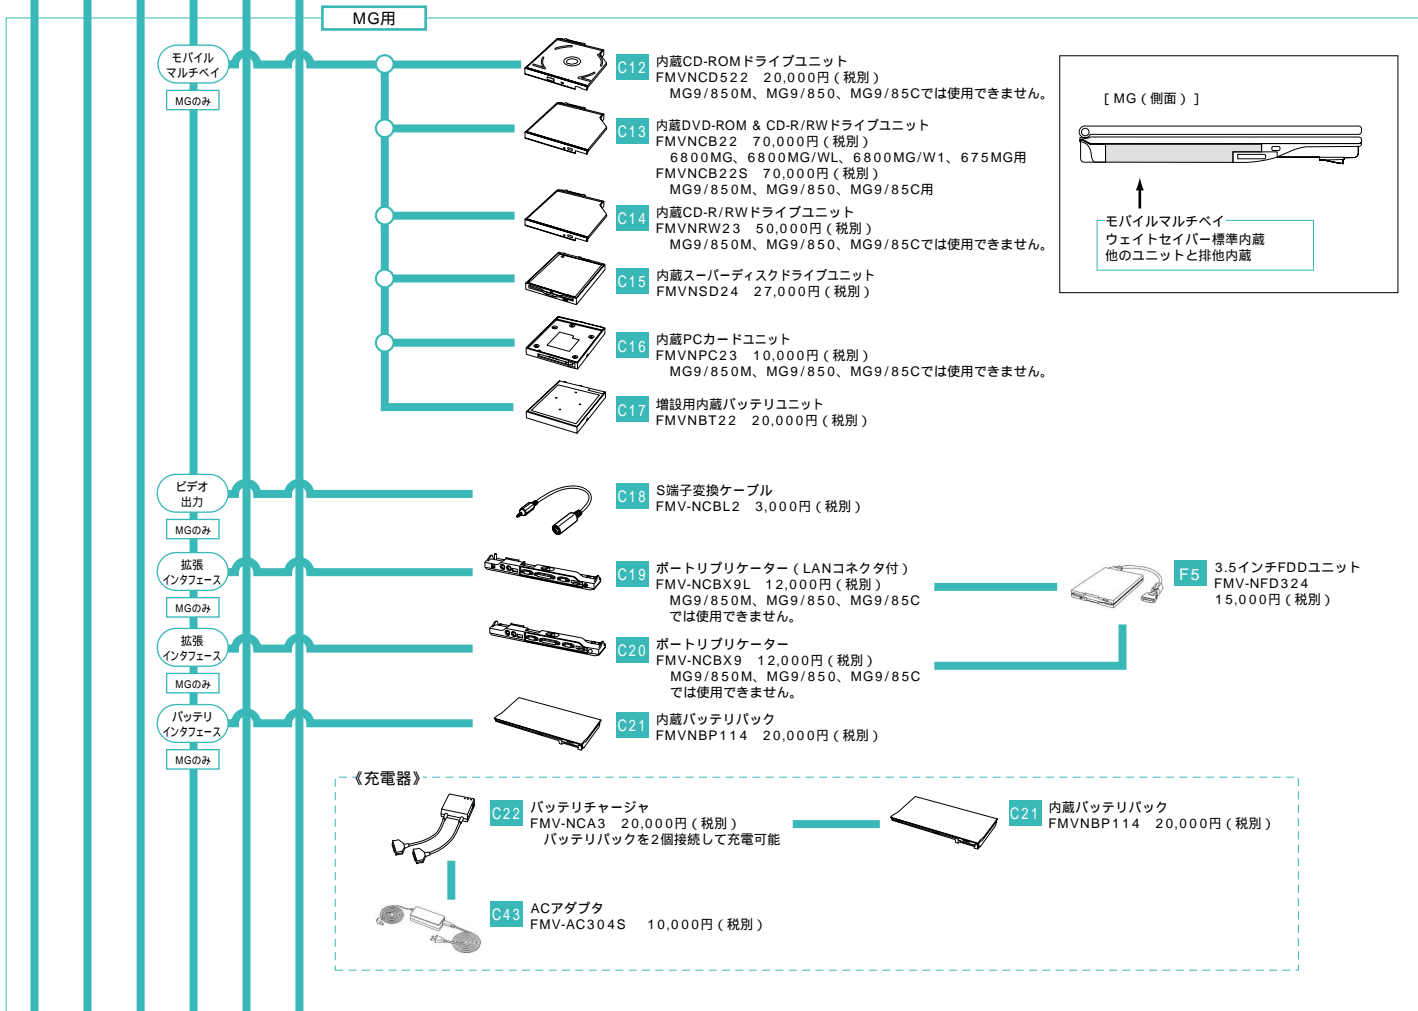

[NAシリーズ、NUシリーズ (正面)]

↑

マルチベイ
CD-ROMまたはウェイトセイバー標準内蔵
他のユニットと排他内蔵

システム構成図

システム構成図

○：選択接続 ●：同時接続可

- NA / NU
- NE / NB
- MR
- MG / MF
- MC
- LS / LOOX

NA : FMV-6120NA
 NU : FMV-6000NU, 6866NU, 686NU, 685NU/E
 NE/NB : FMV-BIBLO NE9/1130M, NE9/1130, NE9/1000
 : FMV-BIBLO NB9/1130H, NB9/1000L, NB9/95L, NB9/95, NB9/90R
 MR : FMV-6750MR9/L
 MG/MF : FMV-6800MG, 6800MG/WL, 675MG, 6700MF9/X, 660MF9/X, 6600MF8/X1, 6600MF8/X2
 : FMV-BIBLO MG9/850M, MG9/850, MG9/85C
 MC : FMV-660MC9/W, 650MC8/W1, 650MC8/W2
 LS/LOOX : FMV-270LS, 270LS/WL, 270LS/W1
 : FMV-BIBLO LOOX T9/80W, T9/80M, S9/70W, S9/70

システム構成図

システム構成図

○：選択接続 ●：同時接続可

システム構成図

システム構成図

○: 選択接続 ●: 同時接続可

システム構成図

システム構成図