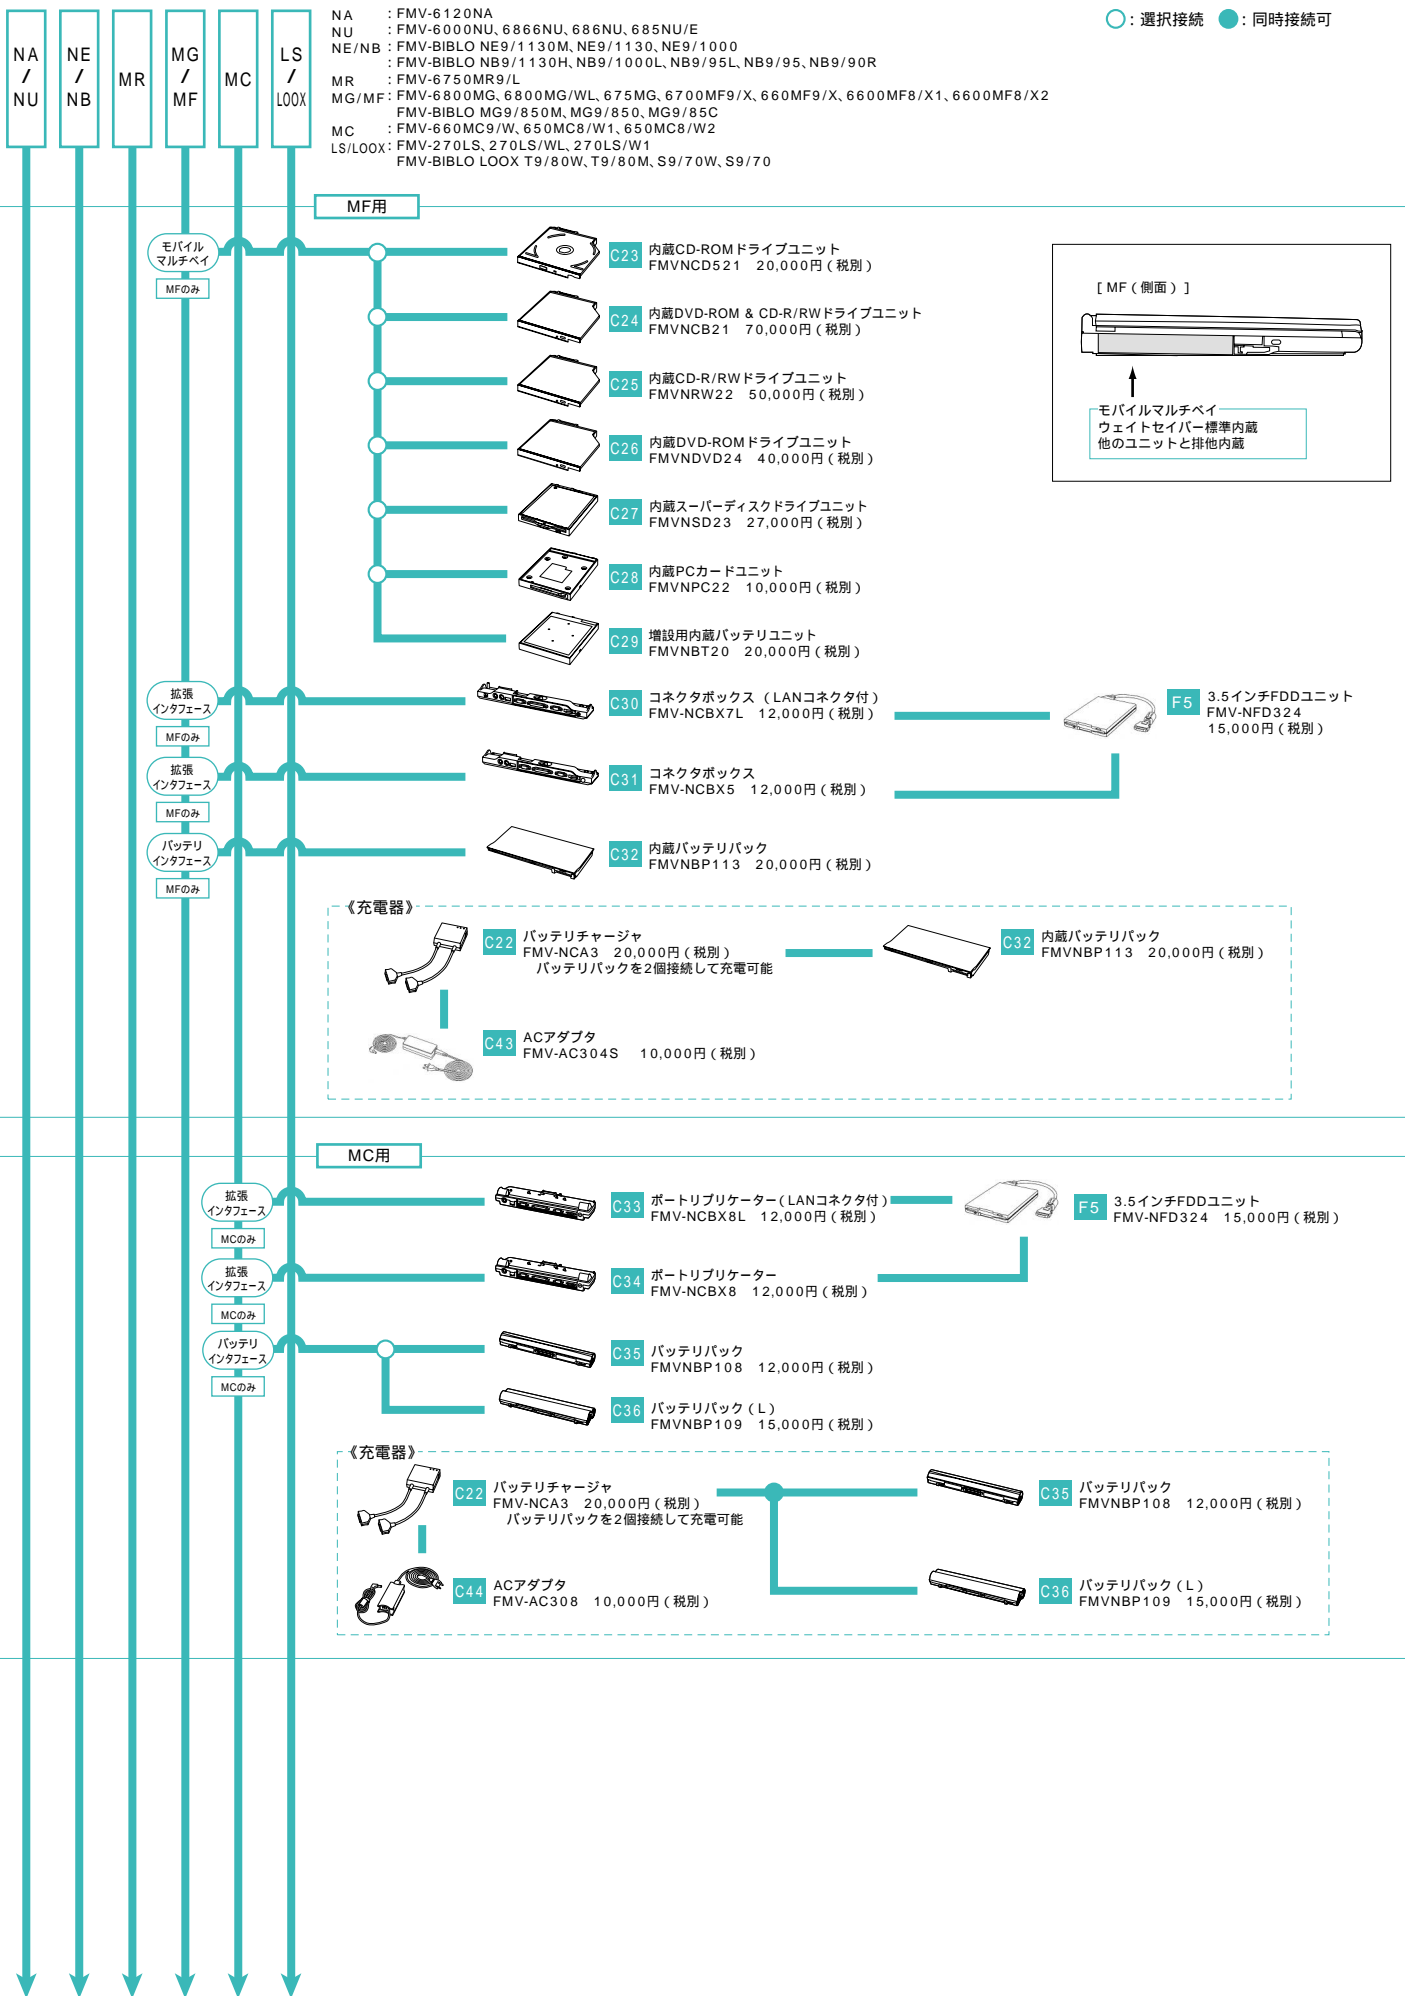

[NAシリーズ、NUシリーズ (正面)]

↑

マルチベイ
CD-ROMまたはウェイトセイバー標準内蔵
他のユニットと排他内蔵

システム構成図

システム構成図

○：選択接続 ●：同時接続可

- NA / NU
- NE / NB
- MR
- MG / MF
- MC
- LS / LOOX

NA : FMV-6120NA
 NU : FMV-6000NU, 6866NU, 686NU, 685NU/E
 NE/NB : FMV-BIBLO NE9/1130M, NE9/1130, NE9/1000
 : FMV-BIBLO NB9/1130H, NB9/1000L, NB9/95L, NB9/95, NB9/90R
 MR : FMV-6750MR9/L
 MG/MF : FMV-6800MG, 6800MG/WL, 675MG, 6700MF9/X, 660MF9/X, 6600MF8/X1, 6600MF8/X2
 : FMV-BIBLO MG9/850M, MG9/850, MG9/85C
 MC : FMV-660MC9/W, 650MC8/W1, 650MC8/W2
 LS/LOOX : FMV-270LS, 270LS/WL, 270LS/W1
 : FMV-BIBLO LOOX T9/80W, T9/80M, S9/70W, S9/70

システム構成図

システム構成図

○：選択接続 ●：同時接続可

システム構成図

システム構成図

○: 選択接続 ●: 同時接続可

システム構成図

システム構成図