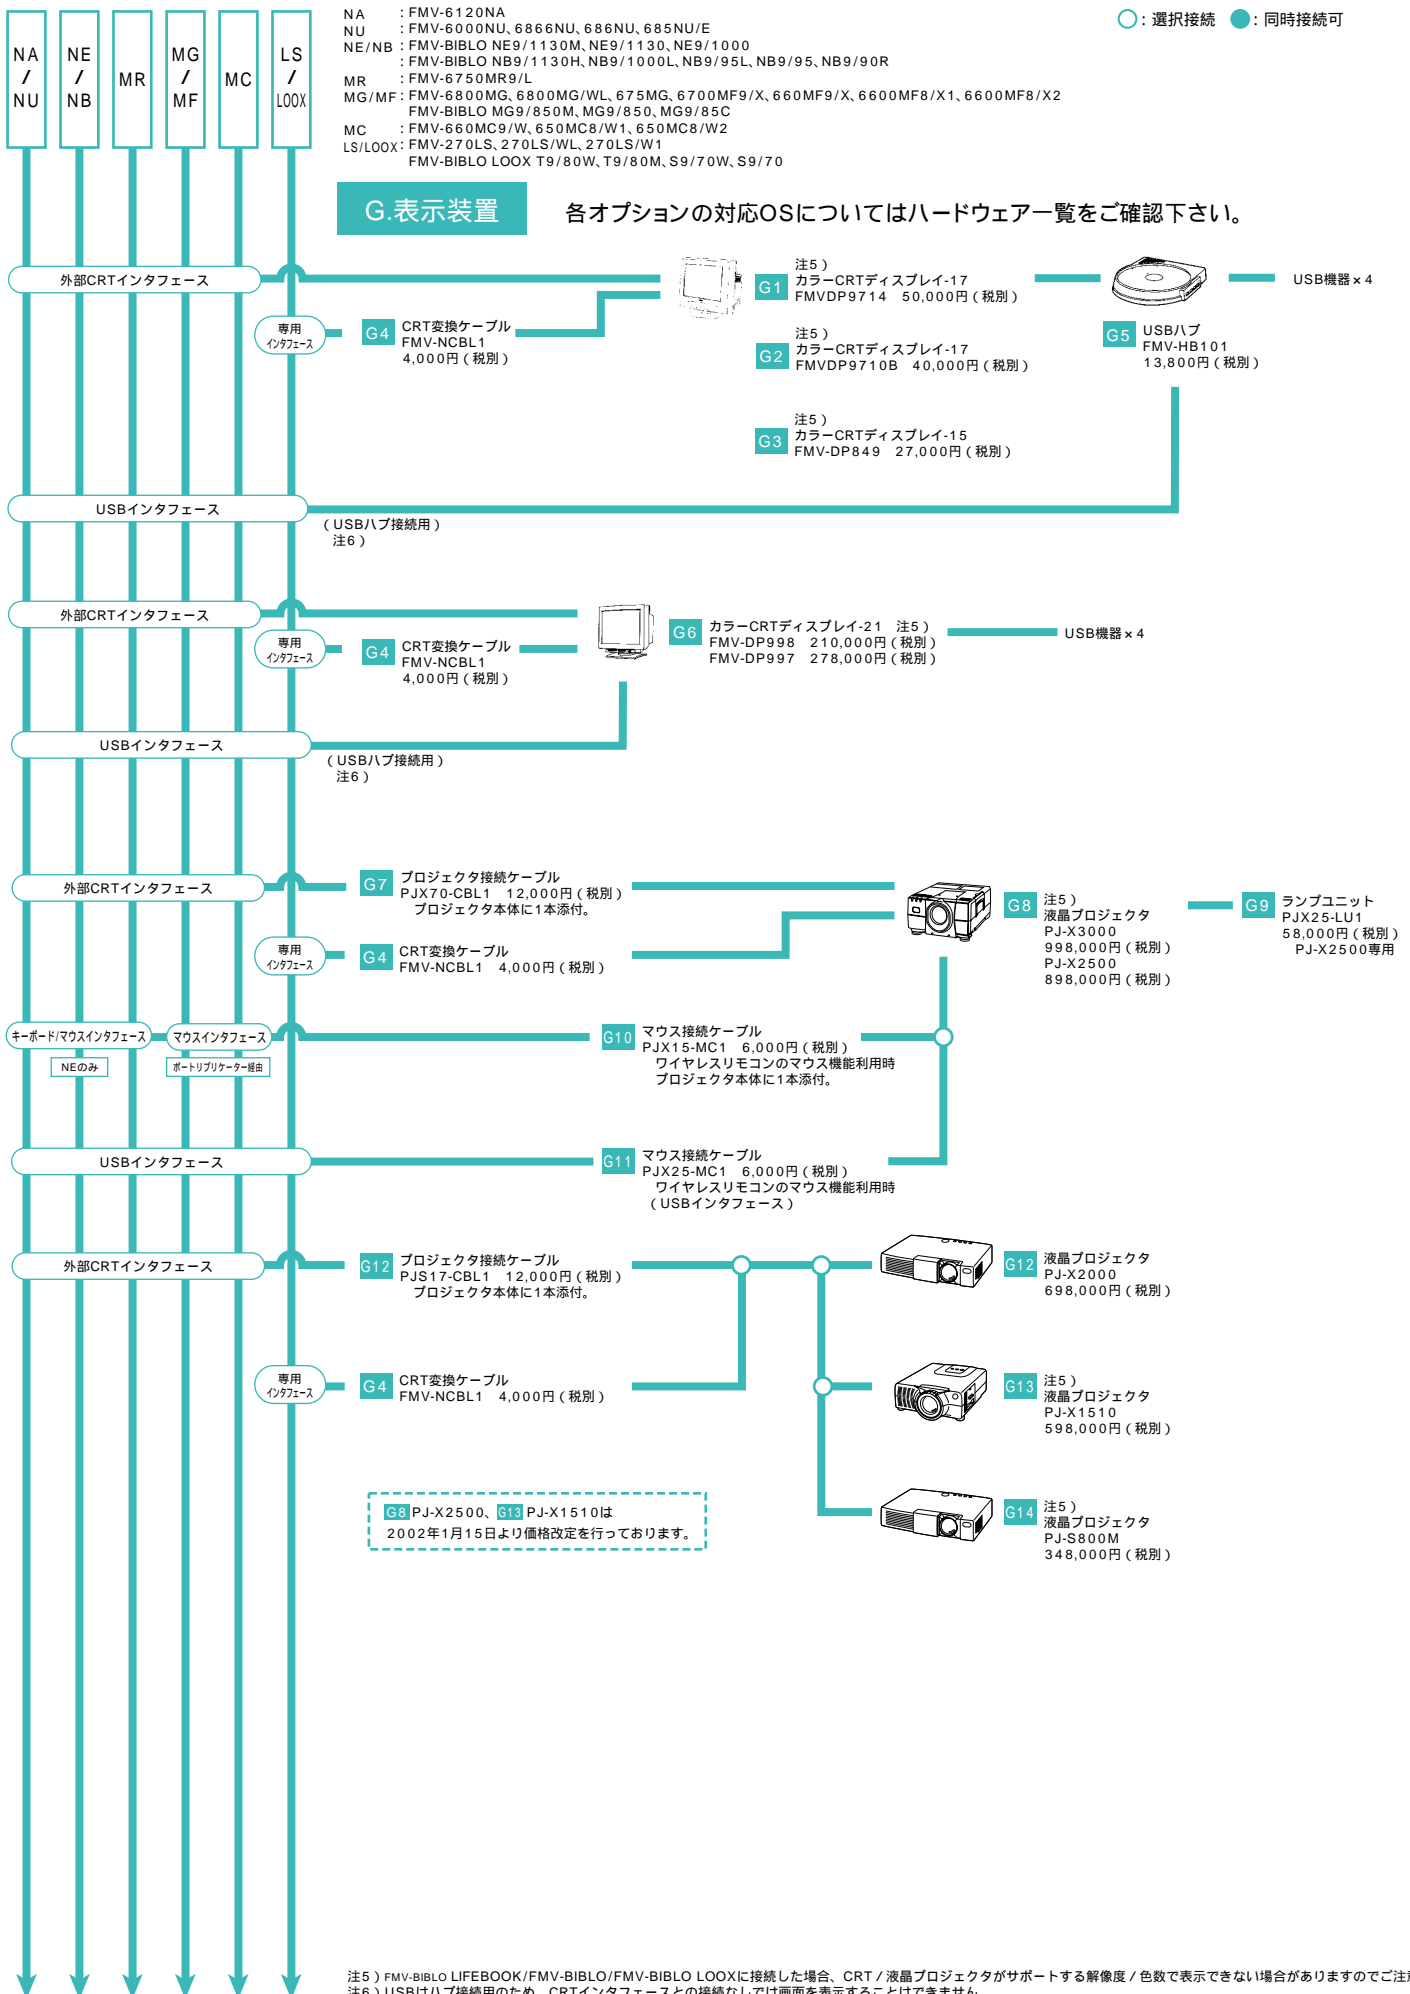

システム構成図

システム構成図

注5) FMV-BIBLO LIFEBOOK/FMV-BIBLO/FMV-BIBLO LOOXに接続した場合、CRT / 液晶プロジェクタがサポートする解像度 / 色数で表示できない場合がありますのでご注意ください。
注6) USBはハブ接続用のため、CRTインタフェースとの接続なしでは画面を表示することはできません。