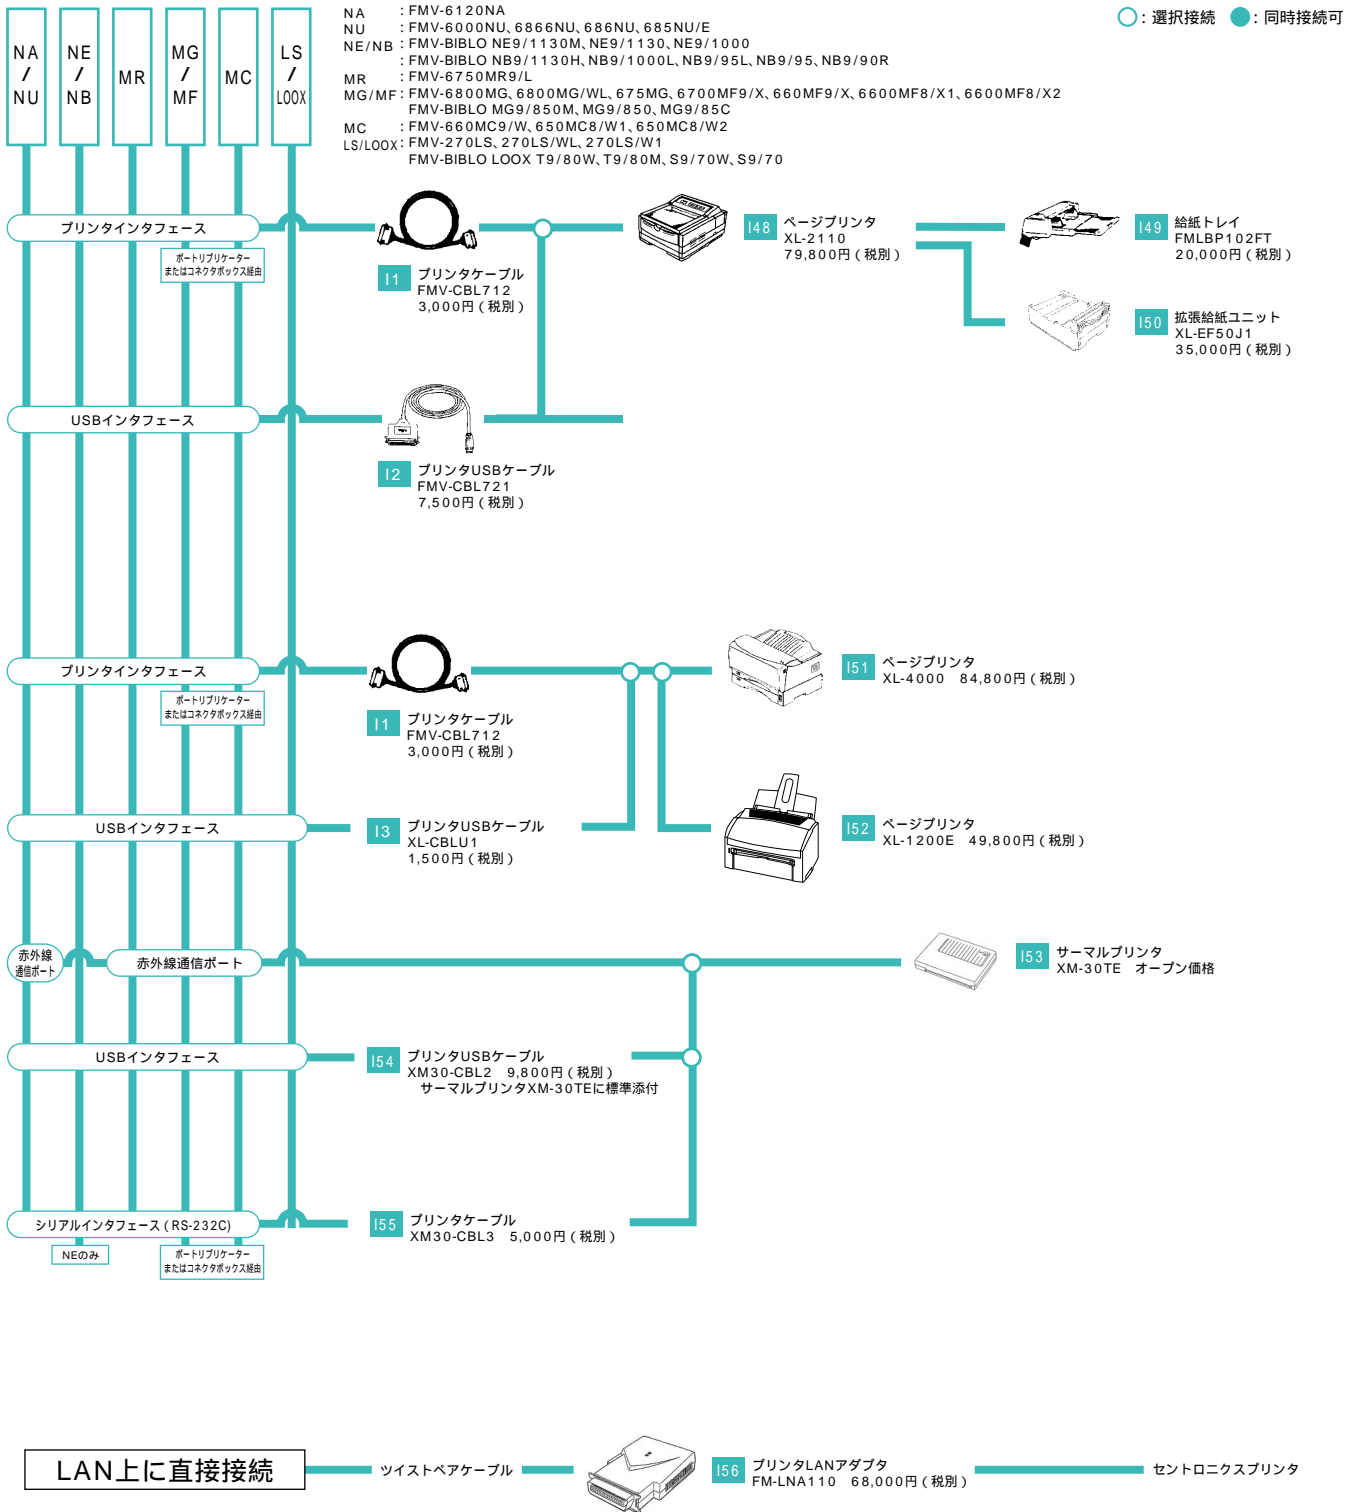

I. プリンタ

各オプションの対応OSについてはハードウェア一覧をご確認下さい。

- I1 プリンタケーブル FMV-CBL712 3,000円 (税別)
- I2 プリンタUSBケーブル FMV-CBL721 7,500円 (税別)
- I3 漢字プリンタ-15 FMPR-373A 128,000円 (税別)
- I4 多目的プリンタ FMPR-671B 780,000円 (税別)
- I5 カラーユニット FMPR-CL2 12,000円 (税別)
- I6 カットシートフィーダ FMPR-CF7 30,000円 (税別)
- I7 ホッパユニット FMPR-CF71 20,000円 (税別)
- I8 水平漢字プリンタ-15 FMPR5600 598,000円 (税別)
- I9 用紙反転ユニット FMPR-655Z1 100,000円 (税別)
- I10 水平漢字プリンタ-15 FMPR5400 448,000円 (税別)
- I11 カットシートフィーダ FMPR673CF1 45,000円 (税別)
- I12 水平漢字プリンタ-15 FMPR5300E 348,000円 (税別) FMPR5300 398,000円 (税別)
- I13 カットシートフィーダ FMPR-CF9 70,000円 (税別)
- I14 水平漢字プリンタ-15 FMPR5100 248,000円 (税別) FMPR5000 198,000円 (税別)
- I15 トラクタユニット FMPR-TU9 15,000円 (税別) 前トラクタユニット (標準装着) は固定、後トラクタ用。
- I16 カットシートフィーダ FMPR673CF1 45,000円 (税別)
- I17 トラクタユニット FMPR-TU8 15,000円 (税別) トラクタユニットはフロントに標準装着済。リア給紙追加用 (フロント装着済のトラクタユニットをリアに付け替え可。)

システム構成図

システム構成図

システム構成図

システム構成図

○：選択接続 ●：同時接続可

- NA : FMV-6120NA
- NU : FMV-6000NU, 6866NU, 686NU, 685NU/E
- NE/NB : FMV-BIBLO NE9/1130M, NE9/1130, NE9/1000
- MR : FMV-BIBLO NB9/1130H, NB9/1000L, NB9/95L, NB9/95, NB9/90R
- MR : FMV-6750MR9/L
- MG/MF : FMV-6800MG, 6800MG/WL, 675MG, 6700MF9/X, 660MF9/X, 6600MF8/X1, 6600MF8/X2
- FMV-BIBLO MG9/850M, MG9/850, MG9/85C
- MC : FMV-660MC9/W, 650MC8/W1, 650MC8/W2
- LS/LOOX: FMV-270LS, 270LS/WL, 270LS/W1
- FMV-BIBLO LOOX T9/80W, T9/80M, S9/70W, S9/70

システム構成図

システム構成図

システム構成図