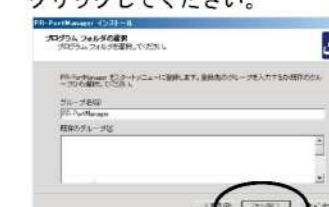

9 PR-PortManagerのインストール

4. IPアドレスを設定します。「IPアドレスを自動的に取得」にチェックを入れ、「次へ」をクリックしてください。

※IPアドレスを手動で設定する場合は「IPアドレスを指定」を選択し、任意のIPアドレスを設定してください。

5. 設定項目を確認し、「実行」をクリックしてください。

6. 設定完了です。「はい」にチェックを入れ、「完了」をクリックしてください。

PR-PortManagerのインストールが起動します。

1. PR-PortManagerのインストーラが起動します。「次へ」をクリックしてください。
2. 「ソフトウェア使用許諾契約書」が表示されます。内容を確認して「はい」をクリックしてください。

3. 「コピー先のフォルダ選択」を行います。「インストール先フォルダ」を選択して「次へ」をクリックしてください。

※参照をクリックするとインストール先フォルダが選択できます。

4. 「プログラムフォルダの選択」を行います。グループ名を入力して「次へ」をクリックしてください。