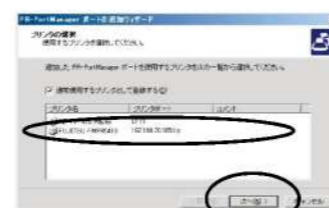

7. 追加したポートを使用するプリンタを選択し、「次へ」をクリックしてください。