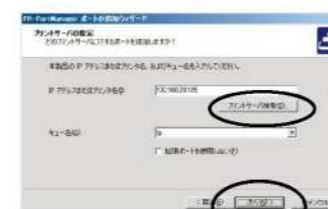

※名前を指定しない場合は、既定のグループ名をご使用ください。

10 PR-PortManagerポートの追加

5. PR-PortManagerのインストーラが開始します。「開始」をクリックしてください。

※Windows XP (SP2以降) / Vista / Server 2003 / 2008 / 2008 R2の環境では下記のメッセージが表示されますので「はい」をクリックしてください。
「このアプリケーションを使用するには、Windowsファイナルの例外リストに登録する必要があります。アプリケーションを例外リストに登録しますか?」

6. インストール完了です。「はい」にチェックを入れ、「完了」をクリックしてください。

PR-PortManagerポートの追加ウィザードが起動します。

・PR-PortManagerのインストールでは、「LPRで印刷する」を選択する場合は説明します。その他の項目を選択する場合は、FMPR-LN1Gのオンラインマニュアルをご参照ください。

1. PR-PortManagerポートを追加します。「次へ」をクリックしてください。

2. 「LPRで印刷する」にチェックを入れ、「次へ」をクリックしてください。

3. 「プリントサーバの指定」を行います。「プリントサーバ検索」で本製品を選択して「次へ」をクリックしてください。

※IPアドレスを直接入力することで、本製品を選択することもできます。

4. ポートに追加するLANカードを選択して、「OK」をクリックしてください。

5. 「プリンタポート名」の割り当てを行います。プリンタポート名を入力して「次へ」をクリックしてください。