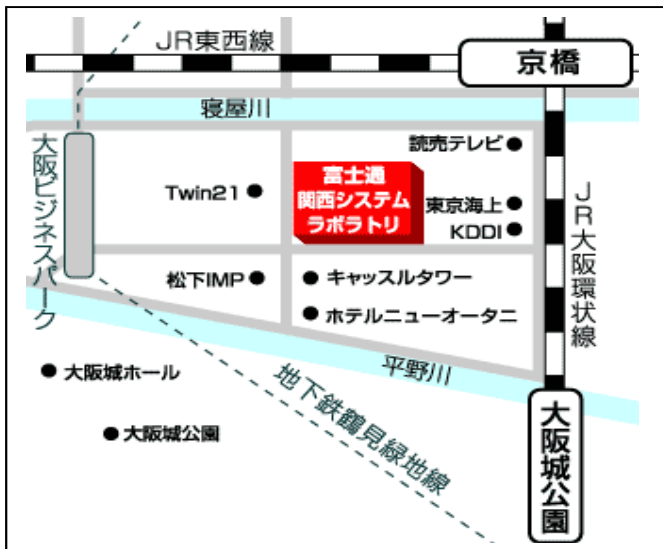

■主な参加対象： 30代～40代で、ICT 部門でリーダー的役割やマネジメントを担っておられる方。または、今後、担っていかれる方。
コミュニケーション術を学びたい、チームリーダーの方。

■定員：30名 ※原則1社3名様以内でお申込願います。
(3名を超える場合は事務局までご相談ください)

■参加費：無料

■ご持参：名刺を10枚程度ご用意願います。

■締切：3月14日(火)

■申込方法：下記WebサイトまたはFAXよりお申込みくださ

<http://jp.fujitsu.com/family/sibu/kansai/>

■会場地図：

■アクセス

- ・JR大阪環状線、東西線 京橋駅（西口）より徒歩6分
- ・京阪電鉄 京橋駅（片町口）より徒歩6分
- ・地下鉄長堀鶴見緑地線 大阪ビジネスパーク駅（4番出口）より徒歩5分

■お問合せ：FUJITSU ファミリー会

関西支部事務局

TEL：06-6920-5849

e-mail：contact-family-kansai@cs.jp.fujitsu.com