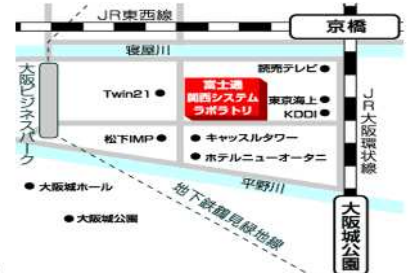

17:10～18:00 懇親会 交流・懇親の場として、ご参加下さい。

申込み：下記の申込書にてFAX。又はホームページよりお申込下さい。

締切：9月18日(火)迄

お問合せ：FUJITSUファミリー会関西支部事務局 06-6920-5849

関西支部 HP：<http://jp.fujitsu.com/family/sibu/kansai/>

下記の個人情報取扱に同意し、本イベントへの参加を申込みます。

(記入される方は、本フォームに記載されている方全員から、本同意についてご確認いただきます。)