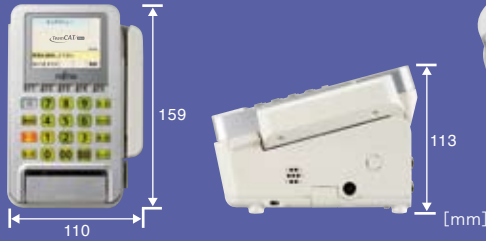

設置場所を選ばない省スペース・デザイン

テナント端末

TeamCAT/mini

高性能
サーマルプリンタ

コンパクト設計

快適な操作性

[原寸大]

無線LAN対応

コンパクト設計

コンパクトなボディにプリンタ・磁気カードリーダー・各種インターフェースを内蔵。省スペース化の実現により、場所を選ばず設置できます。

分かりやすく快適な操作性

視認性の良いバックライト付きTFTカラー液晶ディスプレイ・入力しやすい照光式キーボードで快適な操作を実現します。また、キーガイダンス(オレンジ色)が操作をナビゲートします。

高性能サーマルプリンタ

高速サーマルプリンタにより、スムーズなレシート発行を実現。レシートを前面から発行するため、余分なスペースを必要としません。また、用紙交換もワンタッチで可能です。