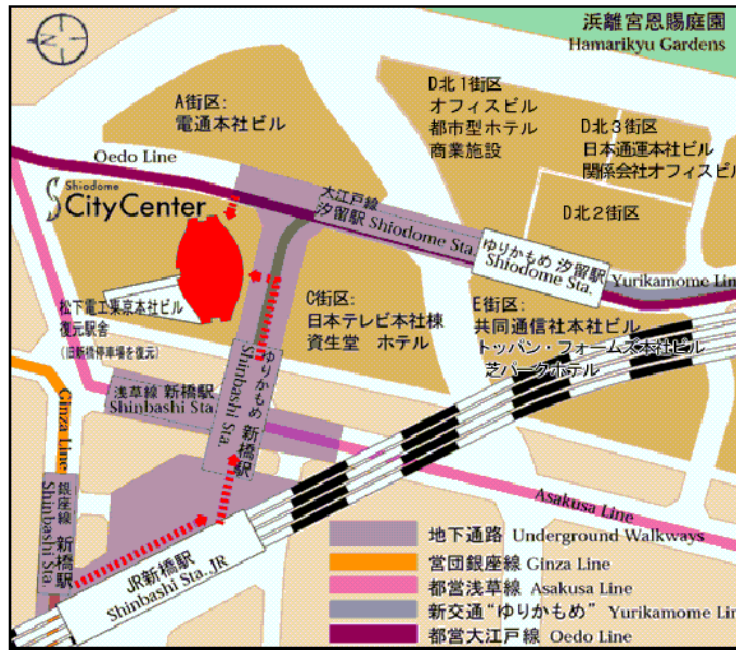

【セミナー開催日時】

日時	場所
7/16(木) 13:00 受付開始	富士通株式会社 本社 汐留シティセンタービル 6階 プレゼンテーションルーム1

【会場のご案内】

富士通株式会社本社事務所
〒105-7123 東京都港区東新橋1-5-2 汐留シティセンター
TEL03-6252-2220(代表) (新橋駅から徒歩3分)

- ・都営大江戸線「汐留駅」 : 徒歩1分
- ・新交通ゆりかもめ「新橋駅」: 徒歩1分
- ・都営浅草線「新橋駅」 : 徒歩2分
- ・JR線/営団銀座線「新橋駅」: 徒歩3分