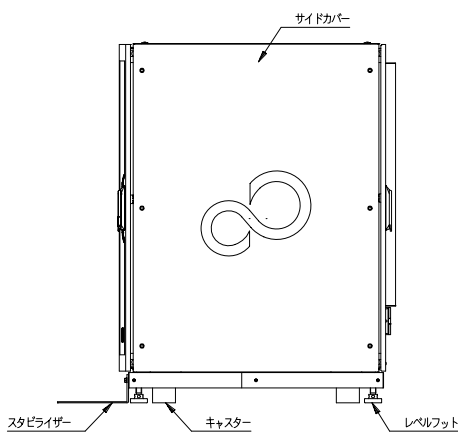

付録2

スタンダード ラック 24U (PG-R4RC1/2)

PG-R4RC1 外観図