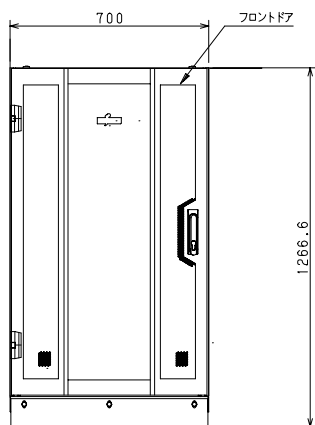

付録2

スタンダード ラック 24U (PG-R4RC1/2)

PG-R4RC1 外観図