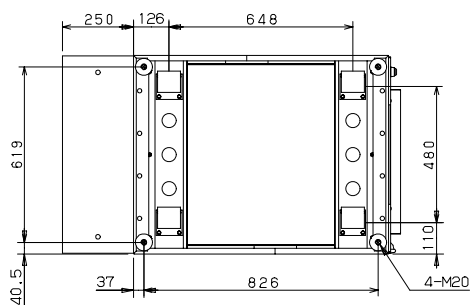

付録2

スタンダード ラック 24U (PG-R4RC1/2)

PG-R4RC1 外観図