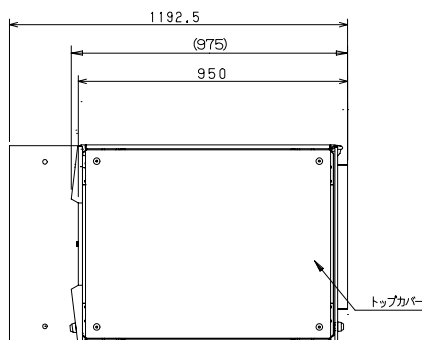

付録2

スタンダード ラック 24U (PG-R4RC1/2)

PG-R4RC1 外観図