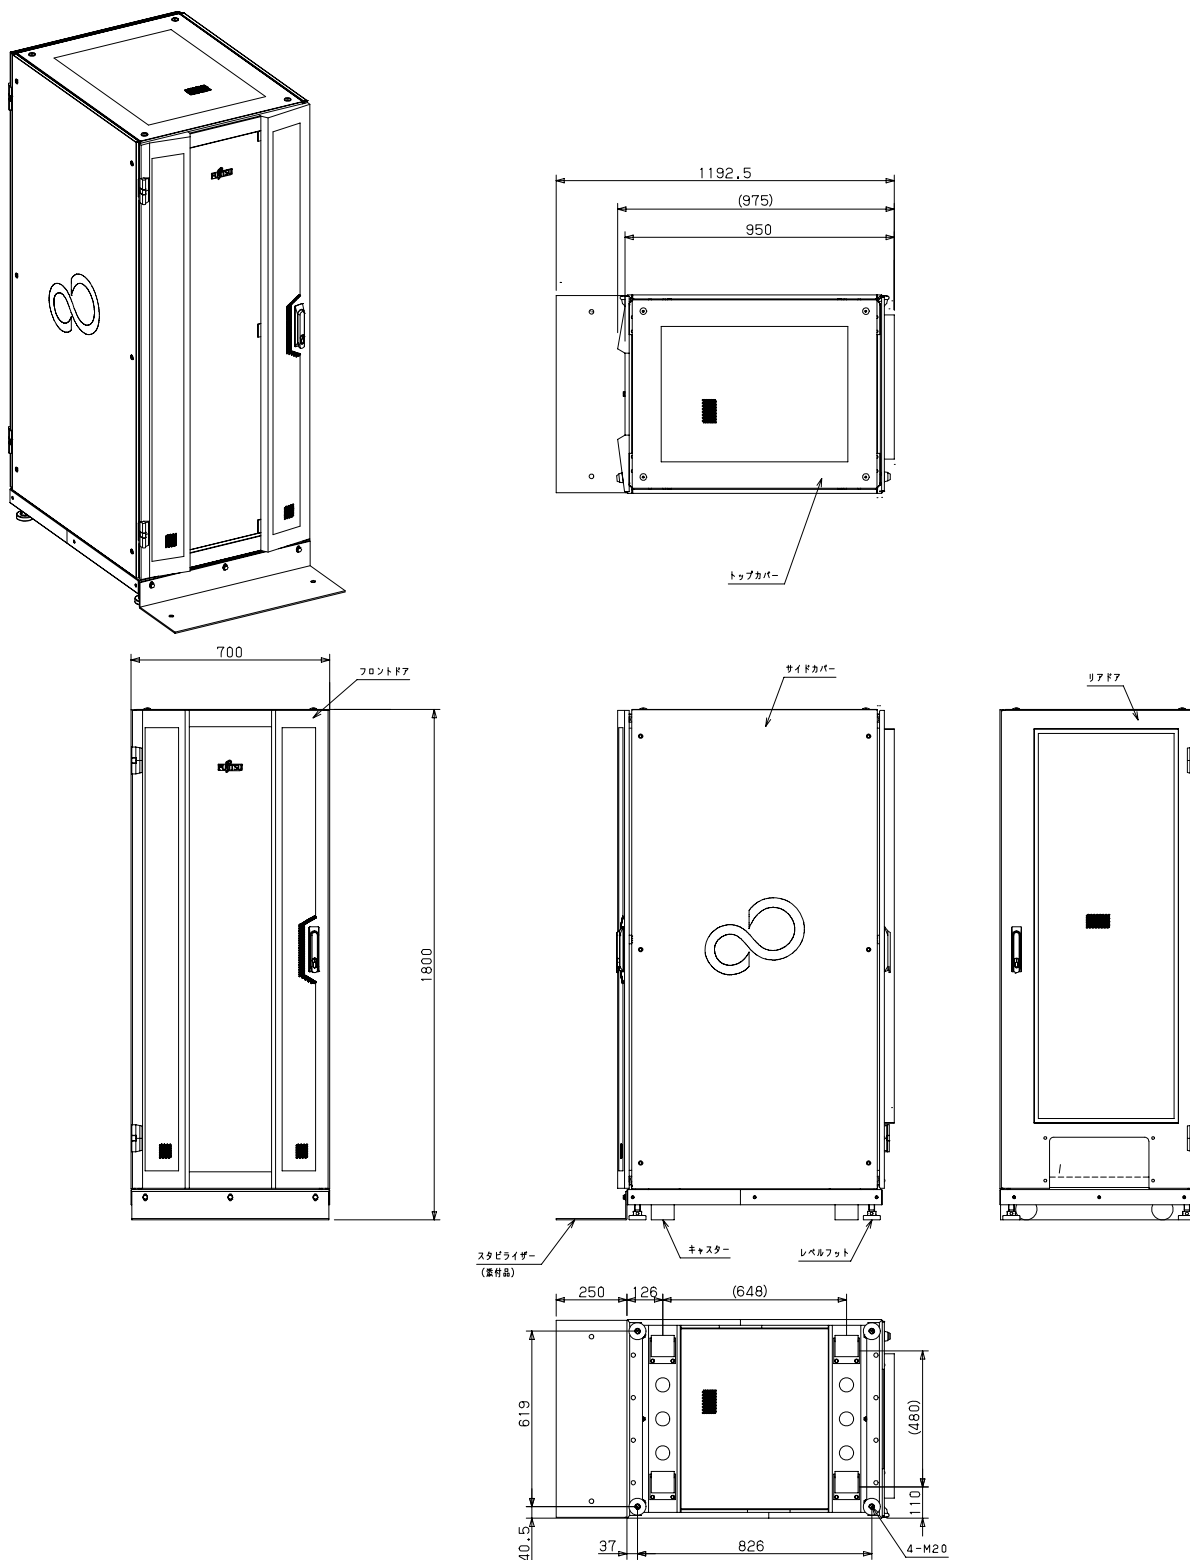

付録2

スタンダード ラック 36U (PG-R3RC1)

PG-R3RC1 外観図

付録2

スタンダード ラック 36U (PG-R3RC2)

PG-R3RC2 外観図