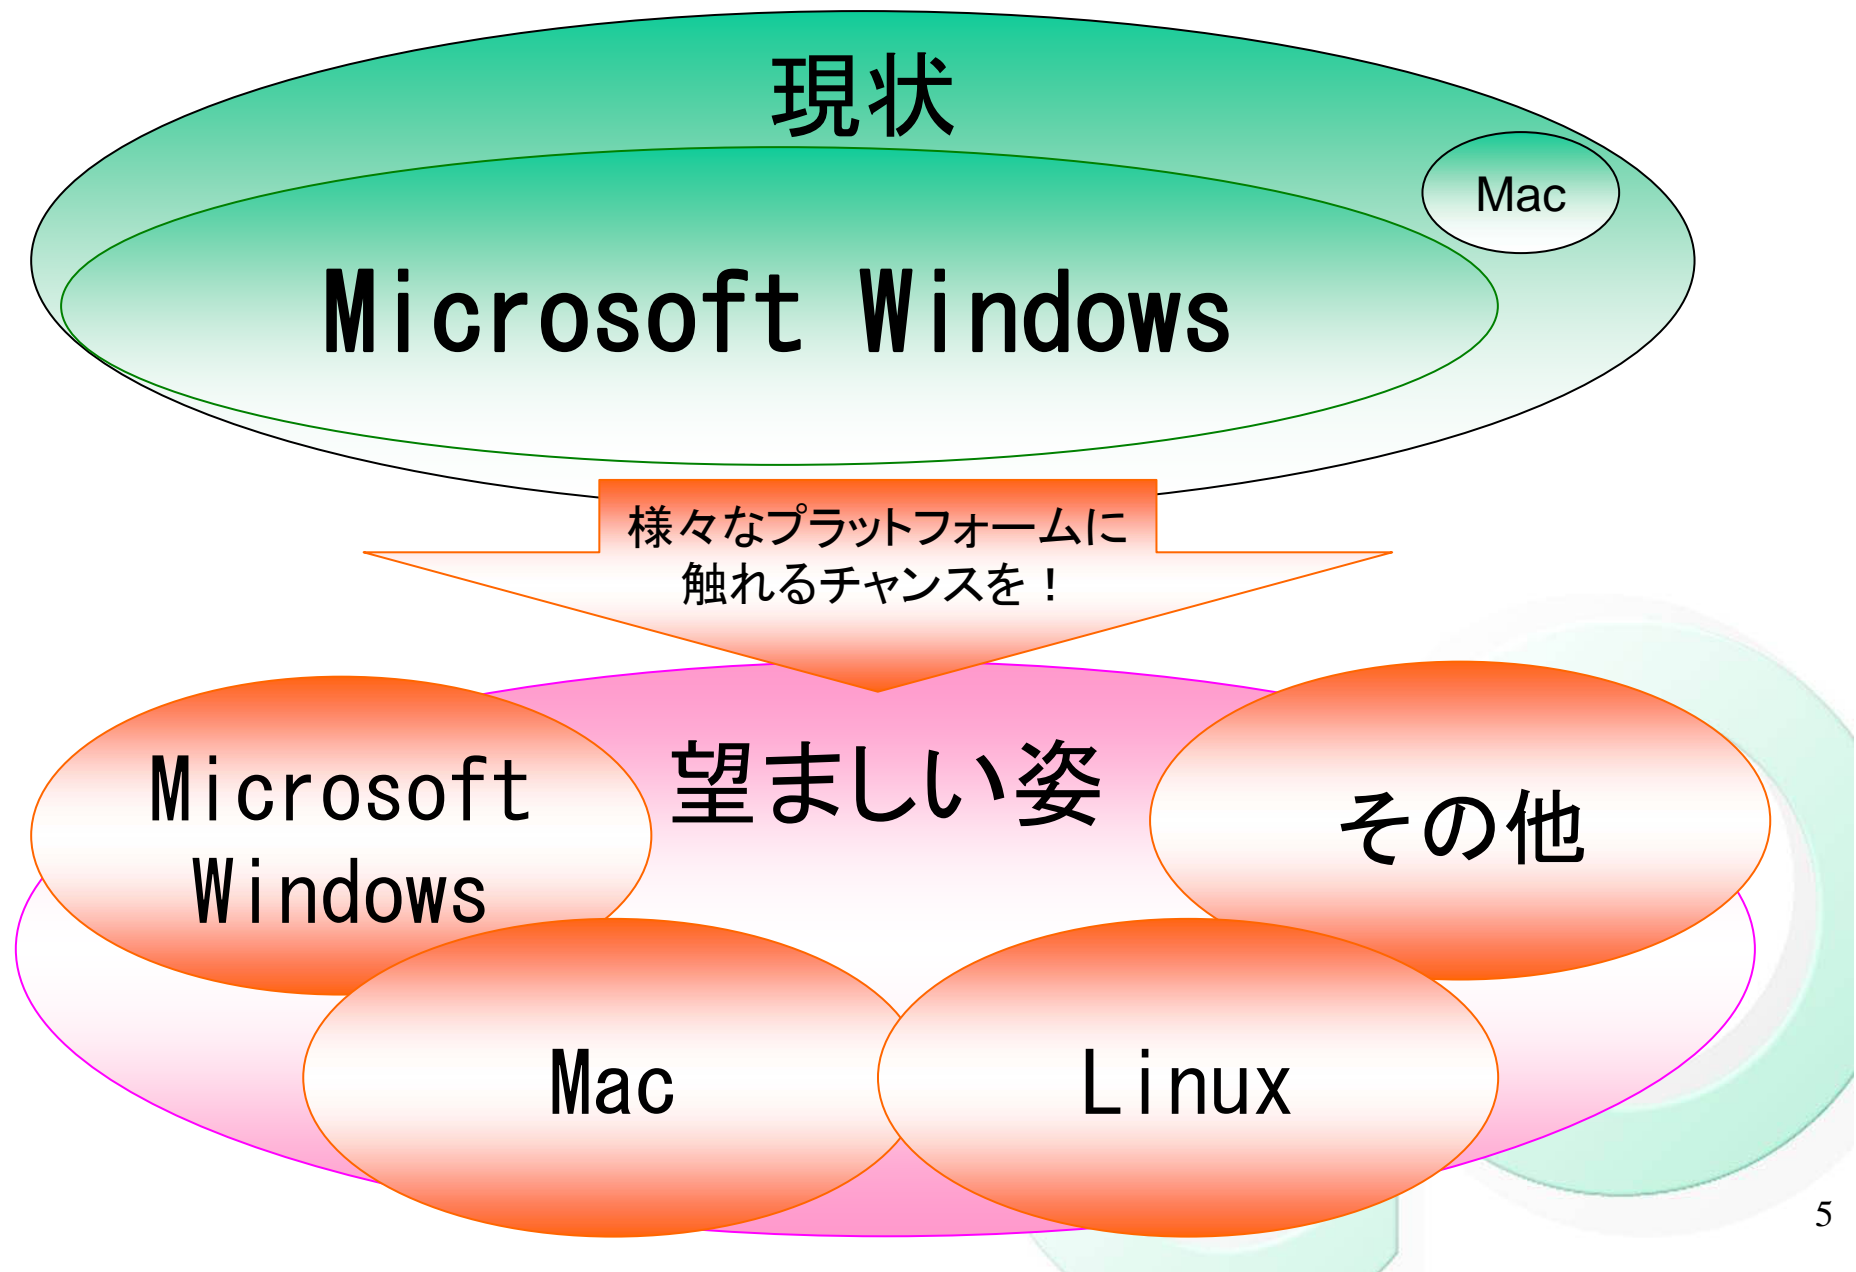

東北地区初！
高校導入初！

2.目的

1.実用性の高いIT環境の実現

2.特定のプラットフォームに依存しない教育環境の提供

IT教育

3.オープンソースを利用した
導入コスト削減と授業品質検証

4.他地区普及のための環境整備、
システム一式の貸出等社会貢献

2-1. 実用性の高いIT環境の実現

教育現場のIT化は進みつつあるが...

実用性の高いIT環境

教育的効果に優れたIT環境

未だ厳しい状況

効果的かつ継続的に利用出来るIT環境整備の推進

教育現場のニーズ

教育現場の実情

2-2.特定のプラットフォームに依存しない教育環境