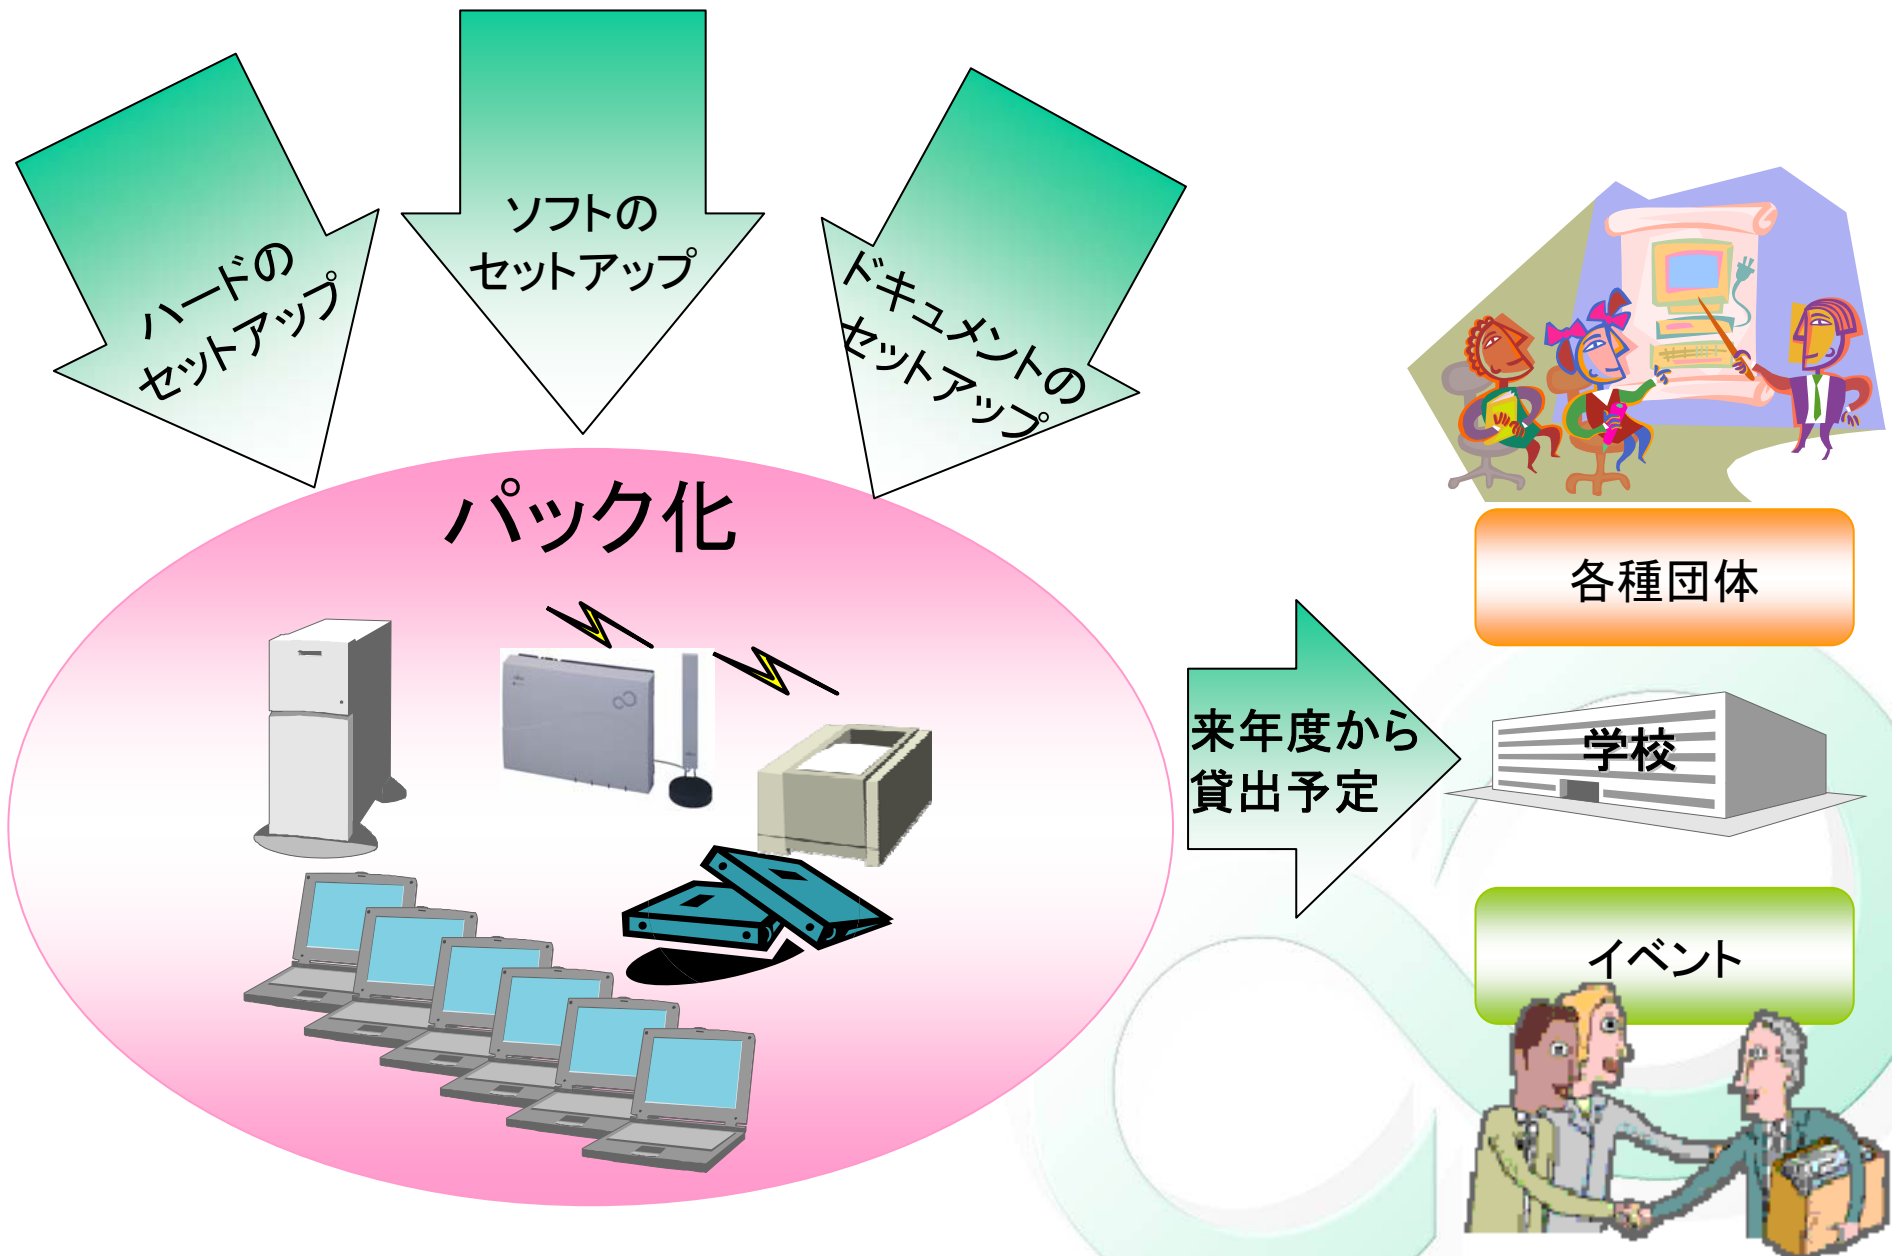

3.プロジェクト体制図

4.東北学院—富士通 共同研究内容について

5.生徒用パソコンの概要

オープンソース (無料ソフト・配布自由)

ワープロ、表計算、プレゼンテーション、
機械設計、電気設計、回路シュミレータ、
ソフト開発環境、マルチメディア等

CD-ROM起動 (自宅でも同じ環境)

自宅で利用しても、自宅のPCの
環境は変更されない

授業用ドキュメント (授業品質向上、自由利用)