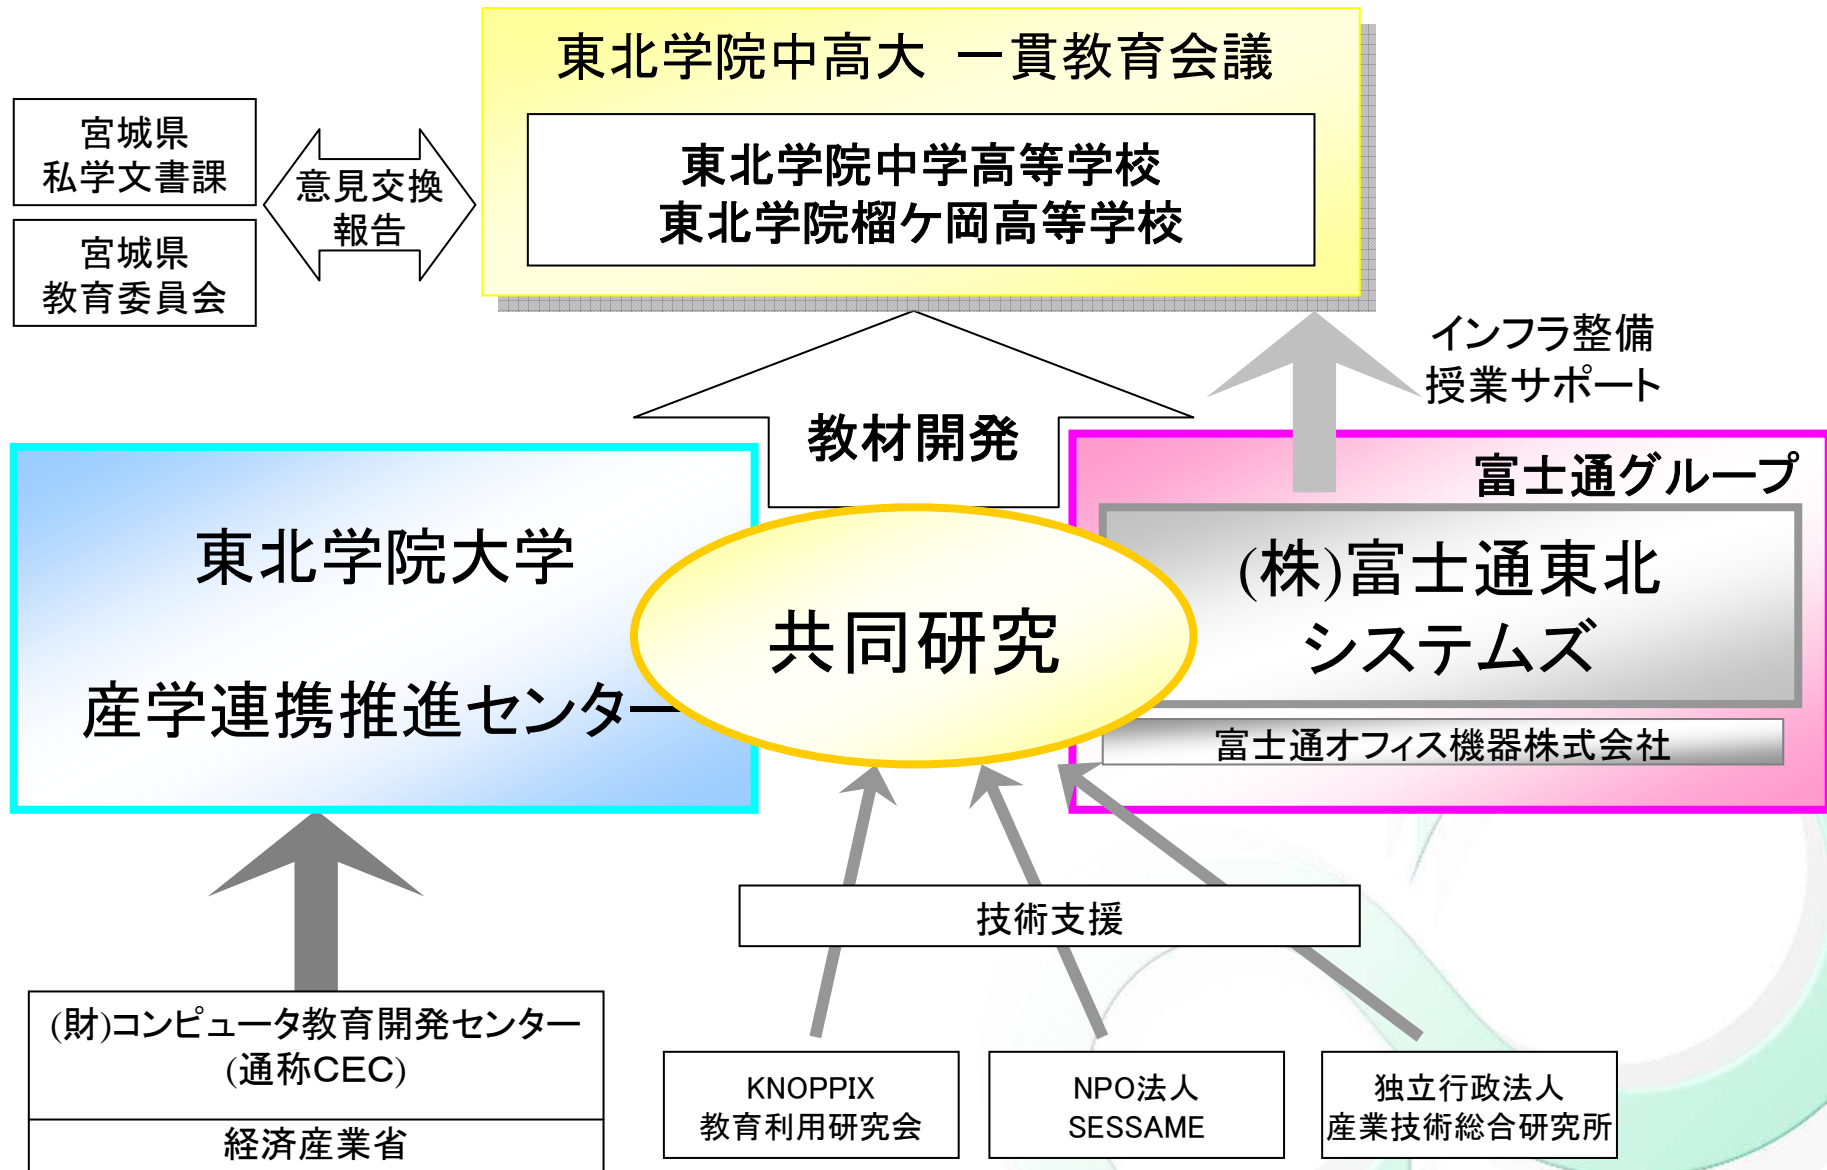

2-3.オープンソースを利用した導入コスト削減/授業品質保証

平均15種類/1校当 × PC台数 =

1校当りの有償ソフトの
平均保有種類
(文部科学省2006.7.25)

莫大な導入コスト ? 授業品質

コスト負担により、サポートが
受けられないなどの弊害が顕在化

狙い

オープンソースの導入により、
導入コスト < 授業品質

2-4.他地区普及のための環境整備/システム貸出等社会貢献

3.プロジェクト体制図

4.東北学院—富士通 共同研究内容について

5.生徒用パソコンの概要

オープンソース (無料ソフト・配布自由)

ワープロ、表計算、プレゼンテーション、
機械設計、電気設計、回路シュミレータ、
ソフト開発環境、マルチメディア等

CD-ROM起動 (自宅でも同じ環境)

自宅で利用しても、自宅のPCの
環境は変更されない

授業用ドキュメント (授業品質向上、自由利用)