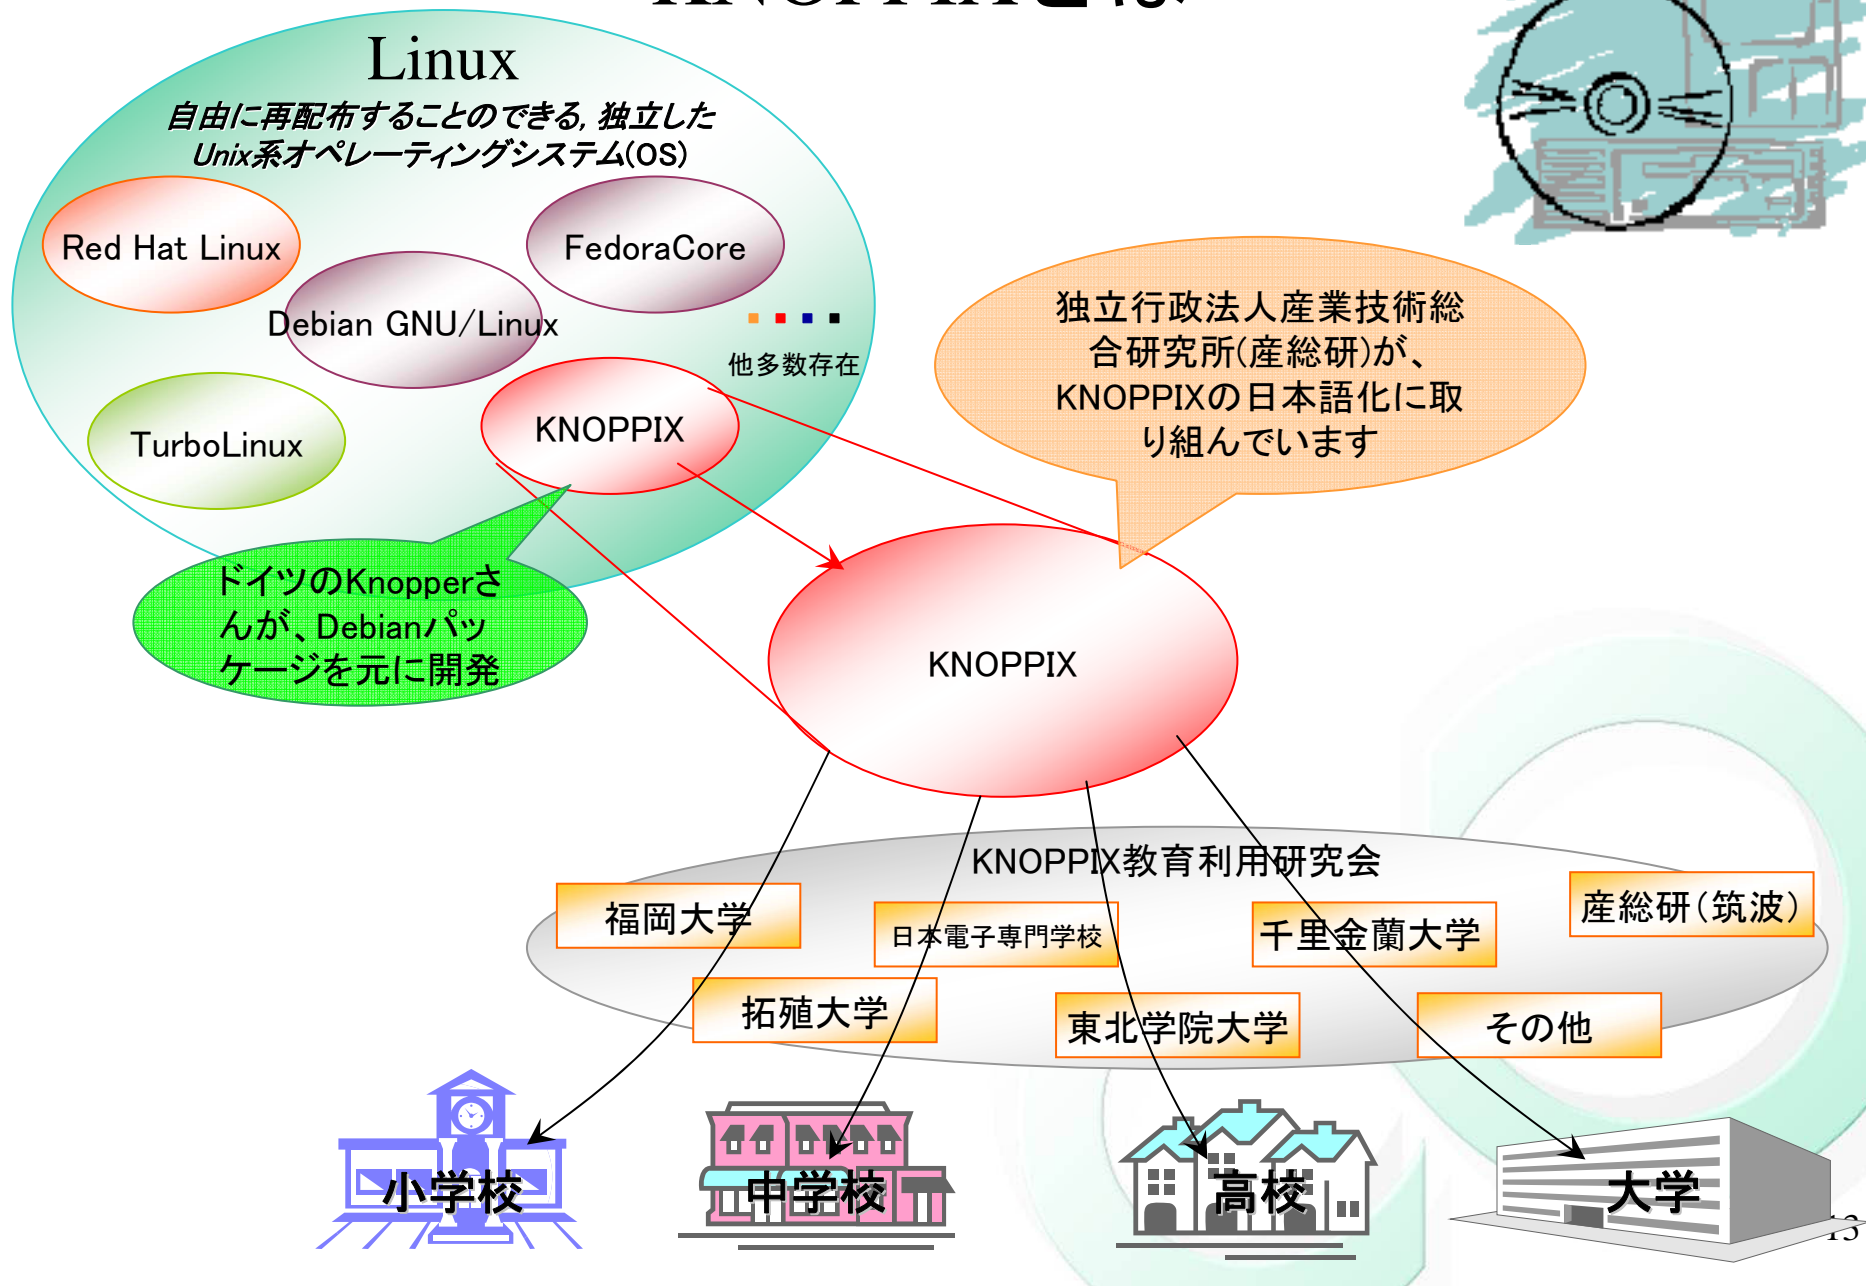

【参考資料】

クノーピクス

KNOPPIXとは