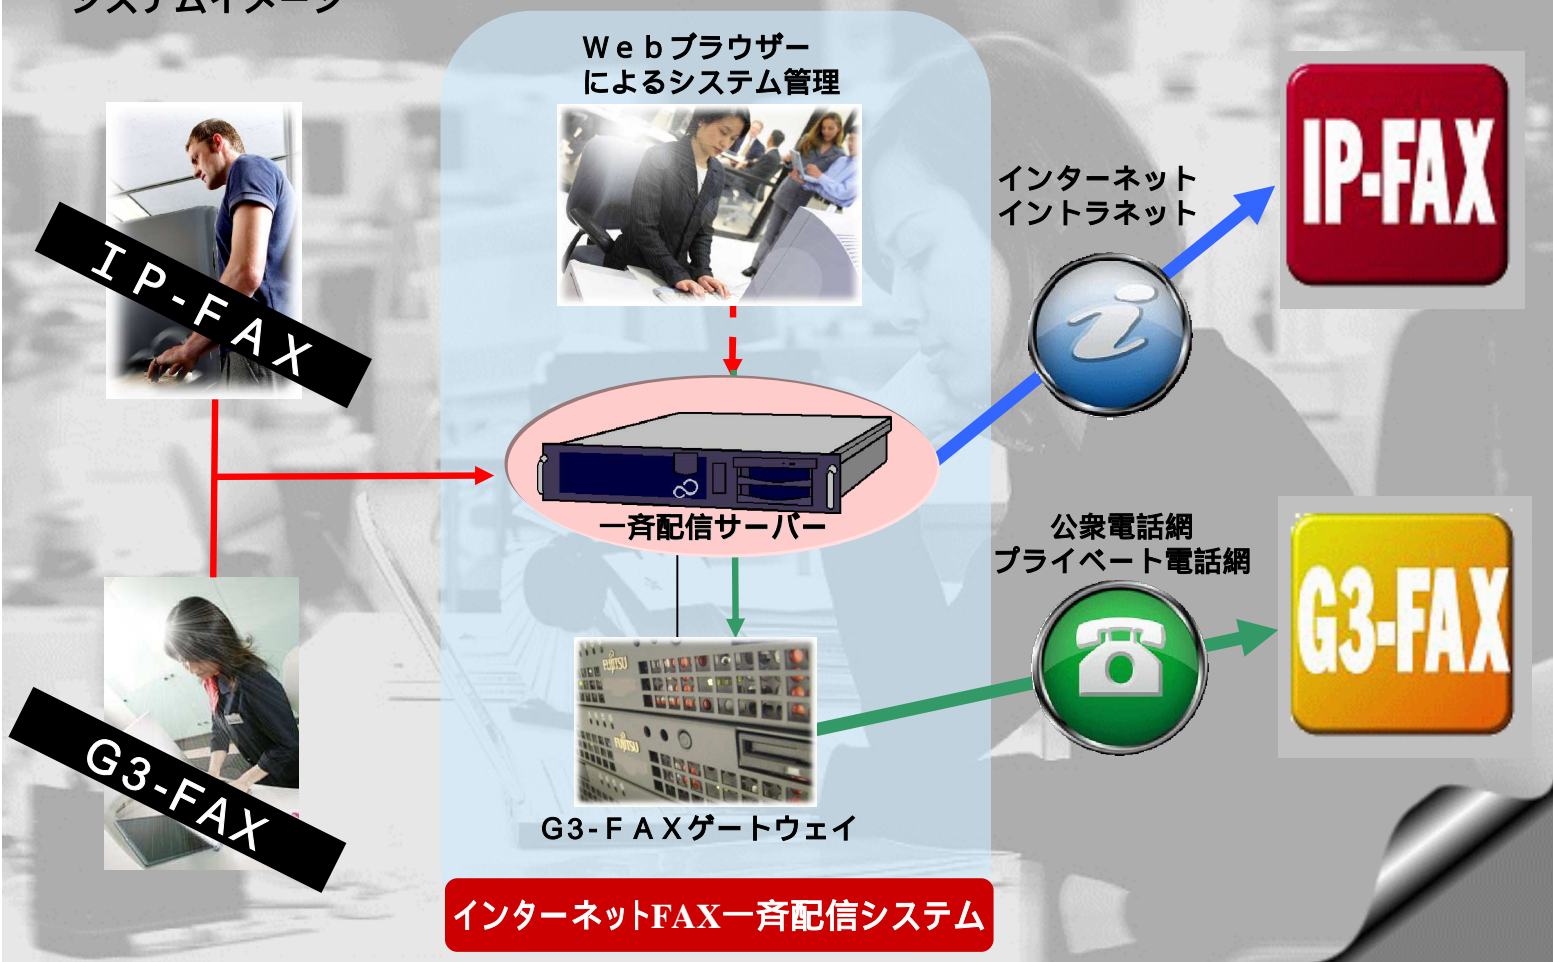

インターネットFAX一斉配信システム

IP-FAXとG3-FAXの一斉配信に お困りではないですか？

まだG3-FAXが残っているんだけど、IP-FAXと混在しても使えるの？

既設のG3-FAXだけでも、最新のIP-FAXだけでも、
もちろん混在していてもOK！！

専用ゲートウェイを追加することで、G3-FAXへの一斉配信もOKです。

ITU-T T.37勧告準拠のIP-FAXがお使いいただけます。

IP-FAXとG3-FAXの混在も、もちろんOKです。

G3-FAXからIP-FAXへ、スムーズなマイグレーション！

手間もコストもかかるのでは？

- | | | |
|--------------|------------|---|
| メリット1 | 簡単！ | 一斉配信は、FAXからワンタッチで行えます。
一斉配信グループはシステムに登録し、管理していますので、面倒なFAX設定が簡略化できます。 |
| メリット2 | 便利！ | 一斉配信の状況はWebブラウザで簡単に確認できます。
ビジュアル化された画面により、配信状況が一目でわかります。 |
| メリット3 | 確実！ | 一斉に！確実に！配信します。
IP-FAXは、電話回線と違い話中がないので、より確実です。 |
| メリット4 | 早い！ | 従来のG3-FAXへの一斉配信に比べ、IP-FAXへの一斉配信は半分以上の時間で完了します。（当社評価） |
| メリット5 | 安心！ | 宛先登録機能により、誤送信を防止します。 |

- ・一斉指令、通達、DMなど、複数拠点へ手間なく短時間で送信する用途に最適です。
- ・G3-FAXからIP-FAXへのスムーズなマイグレーションに対応できます。
- ・サーバー二重化、センター監視など、高度な信頼性を要求される用途に適用できます。
- ・その他、カスタマイズのご要望にも対応いたします。
- ・当社インターネットFAX一斉配信システムは、電力様、電鉄様、自治体様などにも広くご採用いただいております。