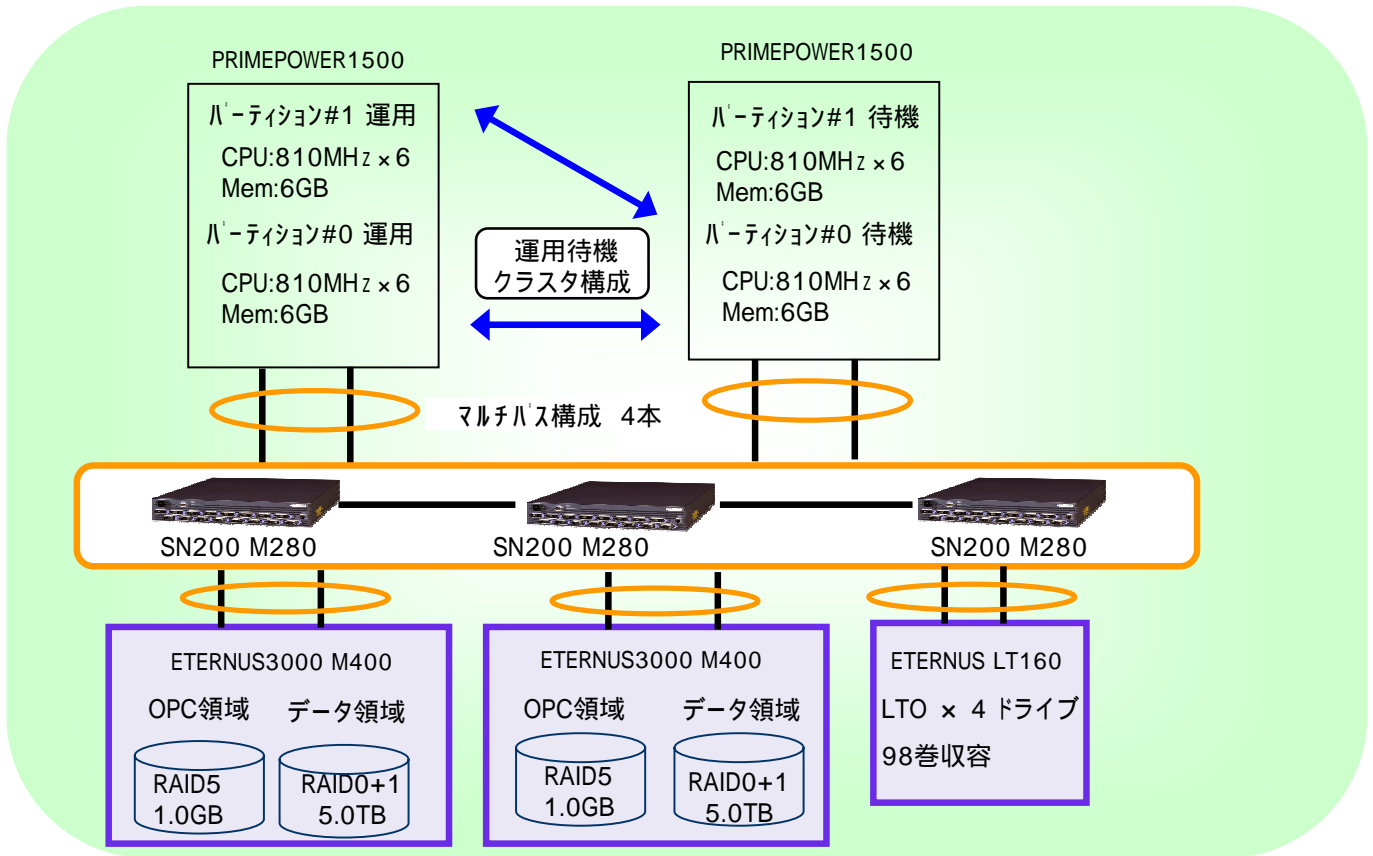

システム構成例

サービス対象

OS
Solaris
ハードウェア
PRIMEPOWER

サービス価格

各サービスとも、お客様の要件・ご要望に対しまして個別にお見積いたします。

詳細はホームページをご覧ください

<http://jp.fujitsu.com/fsol/services/webserve/>

本カタログに記載されている社名および商品名は、一般に各社の商標および登録商標です。
本カタログに記載の仕様は、改良のため予告なしに変更する場合がありますのであらかじめご了承ください。

株式会社 **富士通システムソリューションズ** (Fsol) エフソル

ITソリューションサービス本部

第二オープンソリューションサービス部 Tel: 03(5977)5321(直通) Fax: 03(5977)5346
〒113-0021 東京都文京区本駒込2-28-8 文京グリーンコートセンター・オフィス

(大宮オフィス) Tel: 048(645)5789(直通) Fax: 048(649)6850
〒330-0854 埼玉県さいたま市大宮区桜木町1-10-16 シーナ大宮ノースウイング

(横浜オフィス) Tel: 045(438)0633(直通) Fax: 045(438)0592
〒221-0013 横浜市神奈川区新子安1-2-4 オルトコハマ・ビジネスセンター

(千葉オフィス) Tel: 043(238)2550(直通) Fax: 043(238)9316
〒260-0025 千葉市中央区問屋町1-35 千葉ホートサイドタワー