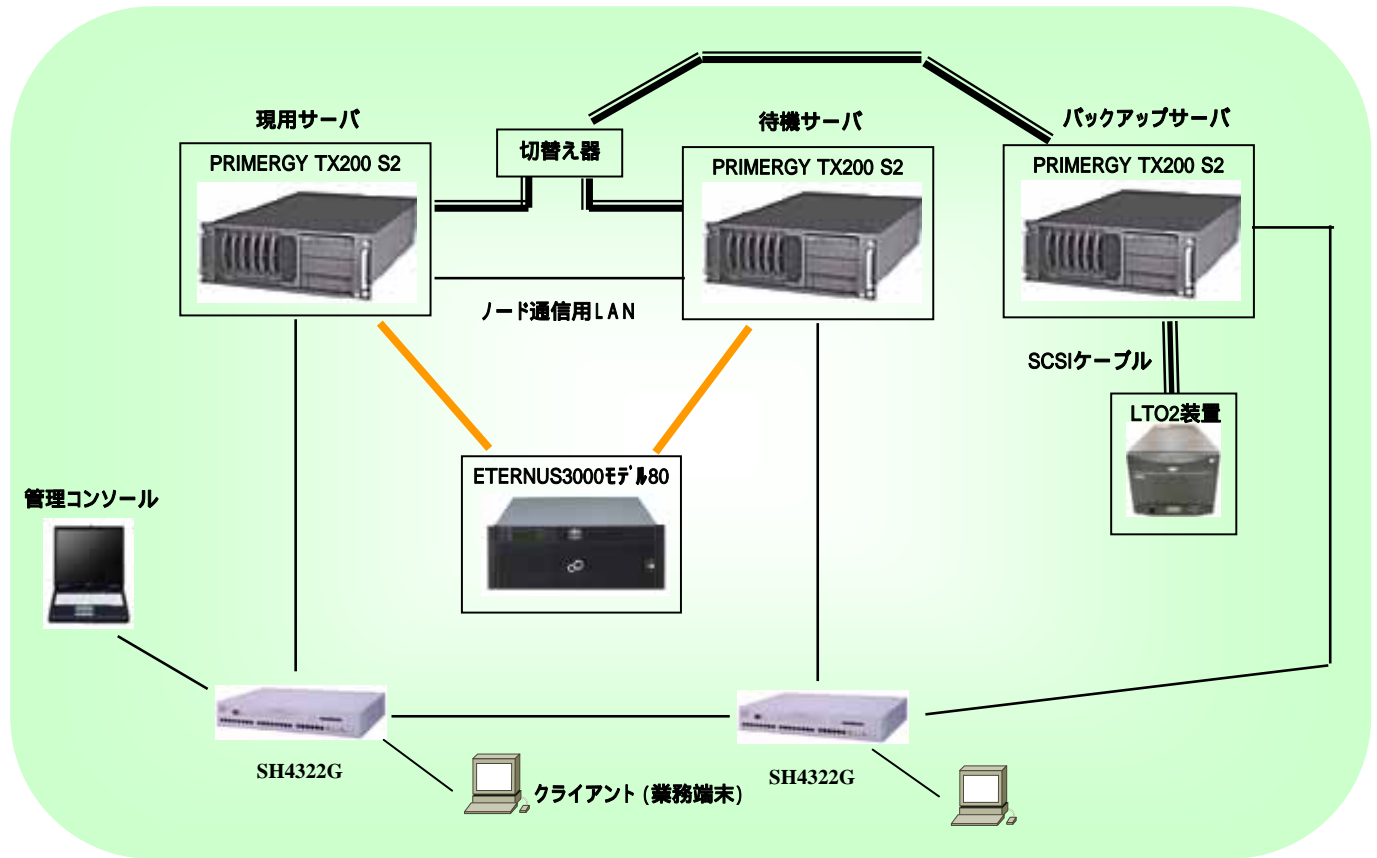

システム構成例

サービス対象

OS
Windows 2000, Windows 2003
ハードウェア
PRIMERGY, PRIMEQUEST

サービス価格

各サービスとも、お客様の要件・ご要望に対しまして個別にお見積いたします。

詳細はホームページをご覧ください

<http://jp.fujitsu.com/fsol/services/webserve/>

本カタログに記載されている社名および商品名は、一般に各社の商標および登録商標です。
本カタログに記載の仕様は、改良のため予告なしに変更する場合がありますのであらかじめご了承ください。

株式会社 **富士通システムソリューションズ** エフソル (Fsol)

ITソリューションサービス本部

第二オープンソリューションサービス部 Tel:03(5977)5321(直通) Fax:03(5977)5346
〒113-0021 東京都文京区本駒込2-28-8 文京グリーンコートセンター・オフィス
(大宮オフィス) Tel:048(645)5789(直通) Fax:048(649)6850
〒330-0854 埼玉県さいたま市大宮区桜木町1-10-16 シノ大宮ノースウイング
(横浜オフィス) Tel:045(438)0633(直通) Fax:045(438)0592
〒221-0013 横浜市神奈川区新子安1-2-4 オルトコハマ・ビジネスセンター
(千葉オフィス) Tel:043(238)2550(直通) Fax:043(238)9316
〒260-0025 千葉市中央区問屋町1-35 千葉ポートサイドタワー

JQA-1M0159