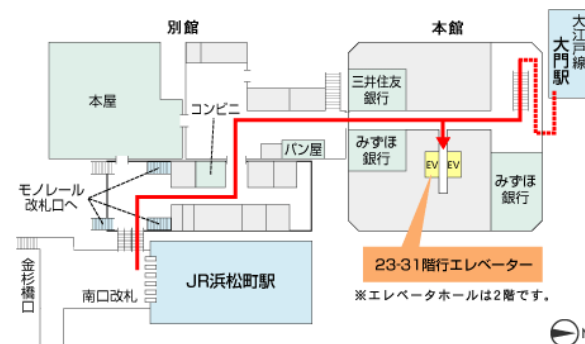

LSE'09

LOGISTICS SUMMER FESTIVAL'09

業務効率化を目指す企業様のための総合展示会

- **開催日時**：平成21年7月9日(木)、7月10日(金) 10:00~17:00
- **開催場所**：Platform Solution Center (世界貿易センタービル30階)
- **対象**：運輸・倉庫業に携わる方   ● **申し込み**：事前登録制
- **主催**：株式会社富士通システムソリューションズ (Fsol) ※Fax もしくはWebフォームより登録
- **協賛**：富士通株式会社、株式会社富士通アドバンスエンジニアリング、株式会社富士通九州システムズ、株式会社PFU、東海電子株式会社、株式会社ナブアシスト、株式会社リコー、株式会社トランストロン 順不同

拝啓 時下ますますご健勝のこととお慶び申し上げます。
さて、このたび、当社では「LOGISTICS SUMMER FESTIVAL'09」と題しました展示会を開催いたします。

本展示会では、物流業における各種業務に対し「見える化」「効率化」「品質向上」などを実現する各種ソリューションを、デモを交えてご覧いただくことができます。
ご多用の折とは存じますが、万障お繰り合わせの上ぜひともご参加賜りますようご案内申し上げます。

敬具

会場のご案内

- **会場**
  Platform Solution Center
  (世界貿易センタービル30階)
- **所在地**
  〒105-6125
  東京都港区浜松町2-4-1 世界貿易センタービル
- **アクセス**
  JR山手線・京浜東北線/東京モノレール「浜松町駅」より2階コンコースで直結
  東京駅から6分、羽田空港から22分
  都営地下鉄浅草線・大江戸線「大門駅」より地下1階で直結(B3出口)
  浅草から15分、新宿から15分

出 展 内 容

経営改善ブース

取引先からの輸送コストの削減要求や環境問題に伴う輸送形態の変革など、現在の運輸業は従来にも増して**経営の効率化・合理化、そしてスピーディーで正確な経営判断**が求められています。

経営改善ブースでは、このような厳しい環境の中、**お客様の課題を「見える化」し、業務効率化を実現する基幹システム**を中心に展示いたします。

経営者様、経営企画部門様、情報システム部門様などにお勧めです。

現場改善ブース

世界的な**エコドライブの要求**や、飲酒運転撲滅を始めとする**「安心・安全」の追及**など、運輸業における現場業務はますます高水準を求められています。

現場改善ブースでは、**「安心・安全」を実現する各種システム**や、現場での事務処理効率をアップするシステムを中心に展示いたします。

経営者様、運行管理部門様、情報システム部門様などにお勧めです。

共通業務ブース

「**経営のスピードを全社レベルで向上させたい**」

「**会社の『今』の状況をリアルタイムで見たい**」

お客様のご要望や課題は環境の変化に合わせて次々と変化しています。

共通業務ブースでは、**日々変化するお客様の要求に、柔軟かつスピーディーに対応する各種管理システム**を中心に展示いたします。

経営者様、経理部門様、人事部門様、情報システム部門様などにお勧めです。