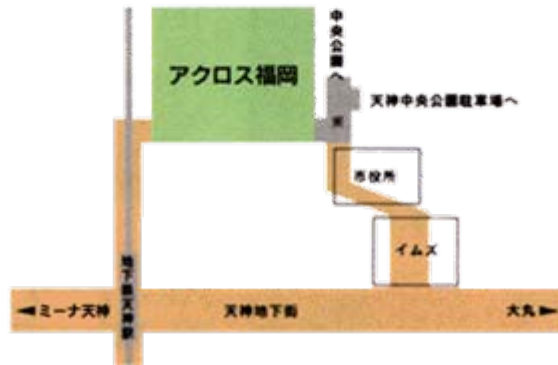

会場のご案内

アクロス福岡 4階 国際会議場

〒810-0001 福岡市中央区天神1丁目1-1
(Tel 092-725-9111)
<http://www.acros.or.jp/>

《 交通のご案内 》

- 福岡空港から天神まで地下鉄で11分
- JR博多駅から天神まで5分
- 西鉄福岡（天神）駅から徒歩約4分
- アクロス福岡へは地下鉄天神駅をご利用いただくと大変便利です。
地下街の通路で徒歩約2分（16番通路）
- 雨の日でも傘なしで濡れずにアクセスできます