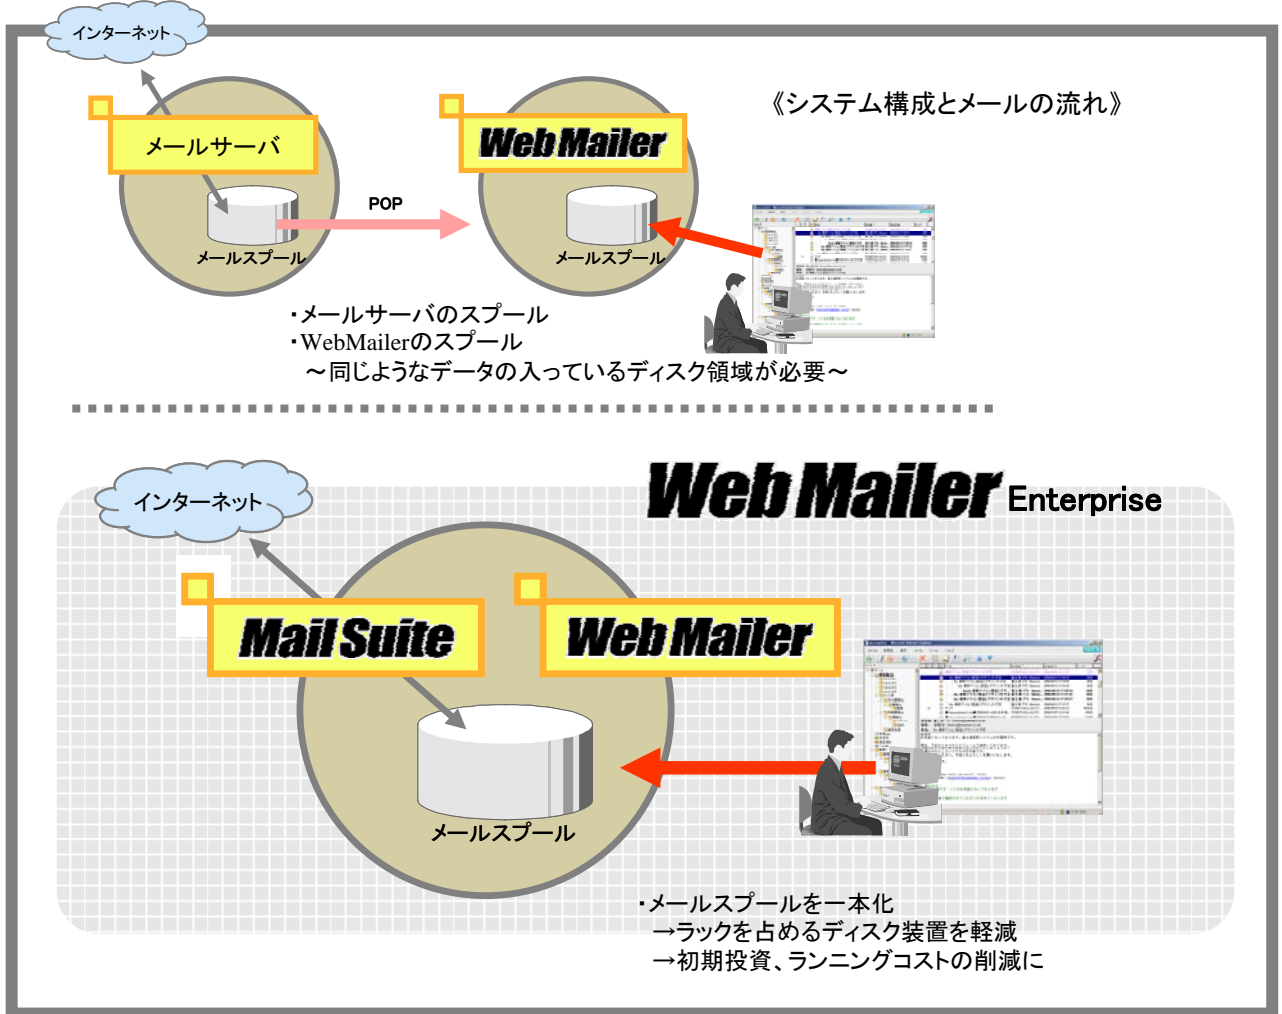

SYNCDOT Web Mailer Enterprise

新ラインナップ

統合メールシステム「SYNCDOT(R)MailSuite」と高セキュリティ・ビジネス向けウェブメール「SYNCDOT(R)/WebMailer」が合体！メールスプールのディスク領域を二重に持つ必要がないので、初期投資も運用コスト、運用リスクも軽減されます。

【MailSuite Enterpriseの特長】

特長

- ・SYNCDOT(R)/MailSuite, WebMailerの機能を包含
- ・メールスプールを一本化
- ・メールサーバの機能をWebMailerから直接活用可能
(メール転送, 自動応答, 格納領域の上限設定など)
- ・新規にメールサーバ+ウェブメール導入時に最大の効果
～メールサーバリプレース時には検討ください～

SYNCDOTシリーズについて

「MailDefender^{*2}」は「MailKeeperPRO」と同じ場所に位置付けられます。

*1)MailSuite : 統合メールシステム。「高い信頼性と性能」と「管理コスト削減」の両立。
*2)MailDefender : メールフィルタリングシステム。不要なメールの出入りを阻止。
*3)WebMailer : セキュリティ対策機能を搭載したウェブメーラ。