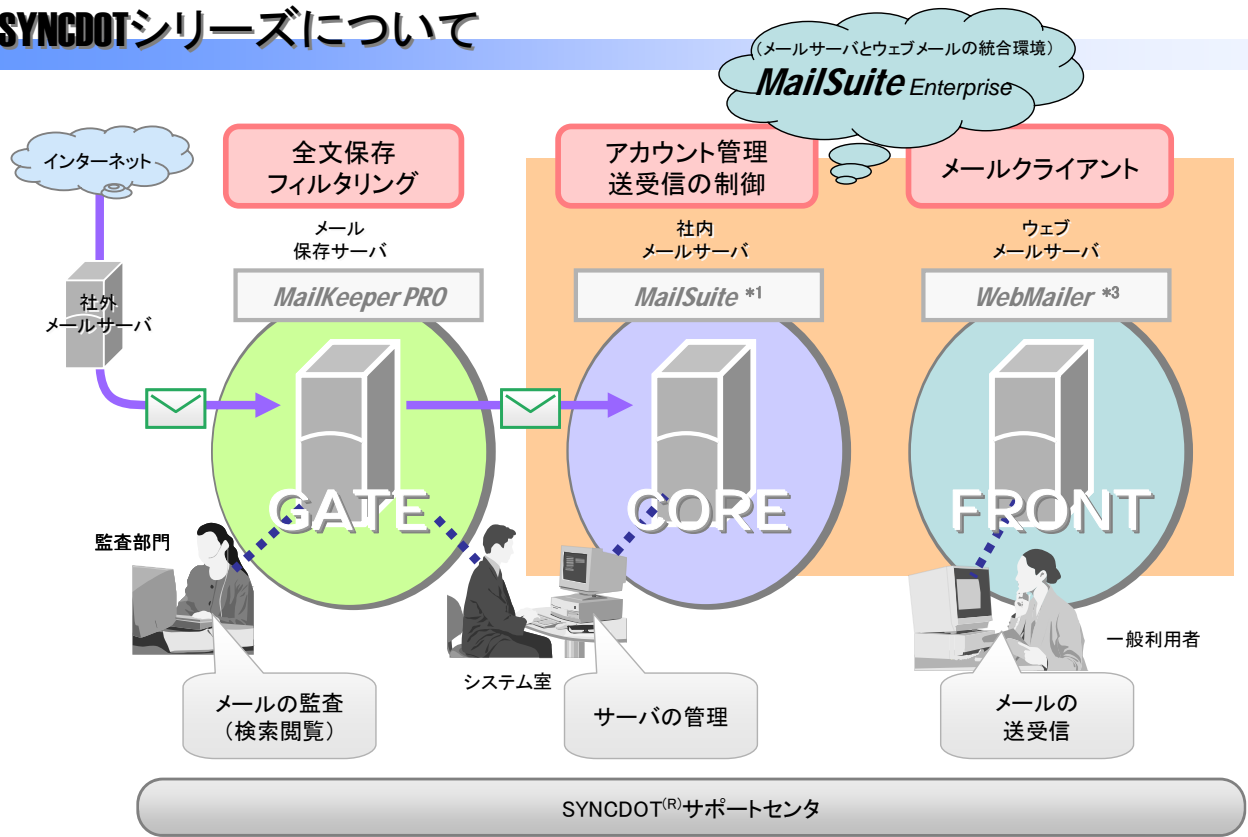

SYNCDOT Web Mailer Enterprise

新ラインナップ

統合メールシステム「SYNCDOT(R)MailSuite」と高セキュリティ・ビジネス向けウェブメール「SYNCDOT(R)/WebMailer」が合体！メールスプールのディスク領域を二重に持つ必要がないので、初期投資も運用コスト、運用リスクも軽減されます。

【MailSuite Enterpriseの特長】

特長

- ・SYNCDOT(R)/MailSuite, WebMailerの機能を包含
- ・メールスプールを一本化
- ・メールサーバの機能をWebMailerから直接活用可能
(メール転送, 自動応答, 格納領域の上限設定など)
- ・新規にメールサーバ+ウェブメール導入時に最大の効果
～メールサーバリプレース時には検討ください～

SYNCDOTシリーズについて

「MailDefender^{*2}」は「MailKeeperPRO」と同じ場所に位置付けられます。

*1)MailSuite : 統合メールシステム。「高い信頼性と性能」と「管理コスト削減」の両立。
*2)MailDefender : メールフィルタリングシステム。不要なメールの出入りを阻止。
*3)WebMailer : セキュリティ対策機能を搭載したウェブメーラ。