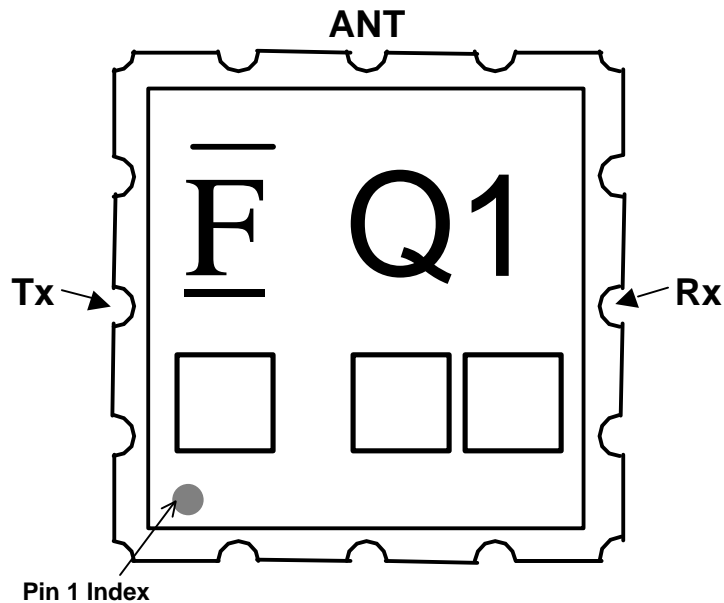

# 3.8mm sq. SAW Duplexer(D5CQ)

Feb. 25, 2004  
Version(1.0)

3.8 x 3.8 x 1.4 (max) mm

FAR-D5CQ-906M00-D1Q1

FAR-D5CQ-906M00-D1Q2

Top VIEW