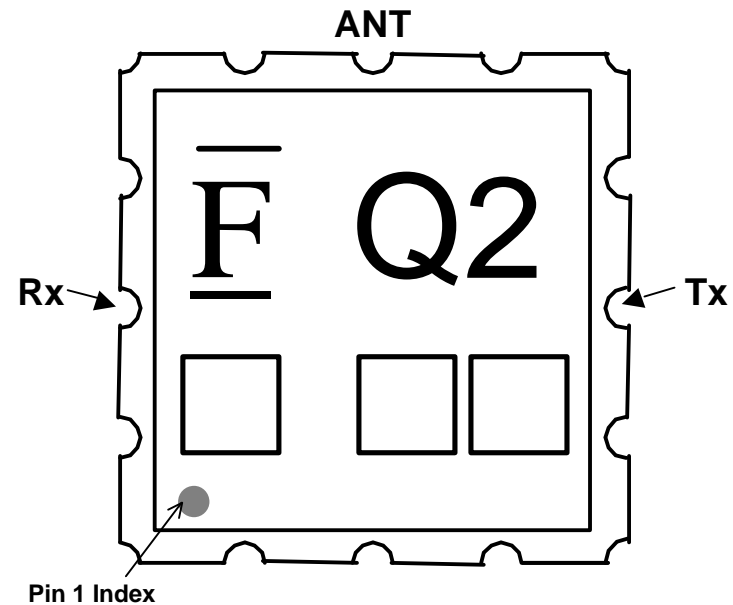

# 3.8mm sq. SAW Duplexer(D5CQ)

Feb. 25, 2004  
Version(1.0)

3.8 x 3.8 x 1.4 (max) mm

FAR-D5CQ-906M00-D1Q1

FAR-D5CQ-906M00-D1Q2

Top VIEW