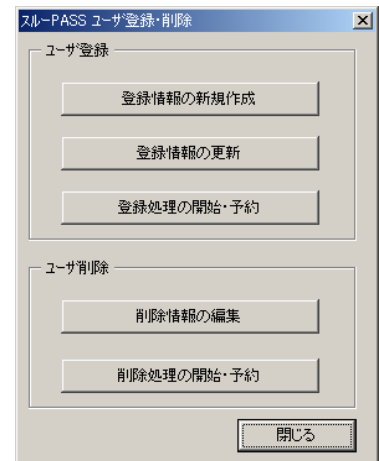

◆即時実行/時間指定実行機能

■ユーザ登録/削除処理は、即時実行/時間指定実行のどちらでも運用が可能です。

◆処理結果通知機能

■ユーザ登録/削除が正常に行われたか/異常があったかを、指定のユーザに対し、メールで通知します。

◆サーバ登録先選択機能

■ユーザごとに、登録先サーバを任意に選択できます。

参考画面 (初期メニュー)

参考画面 (入力支援)