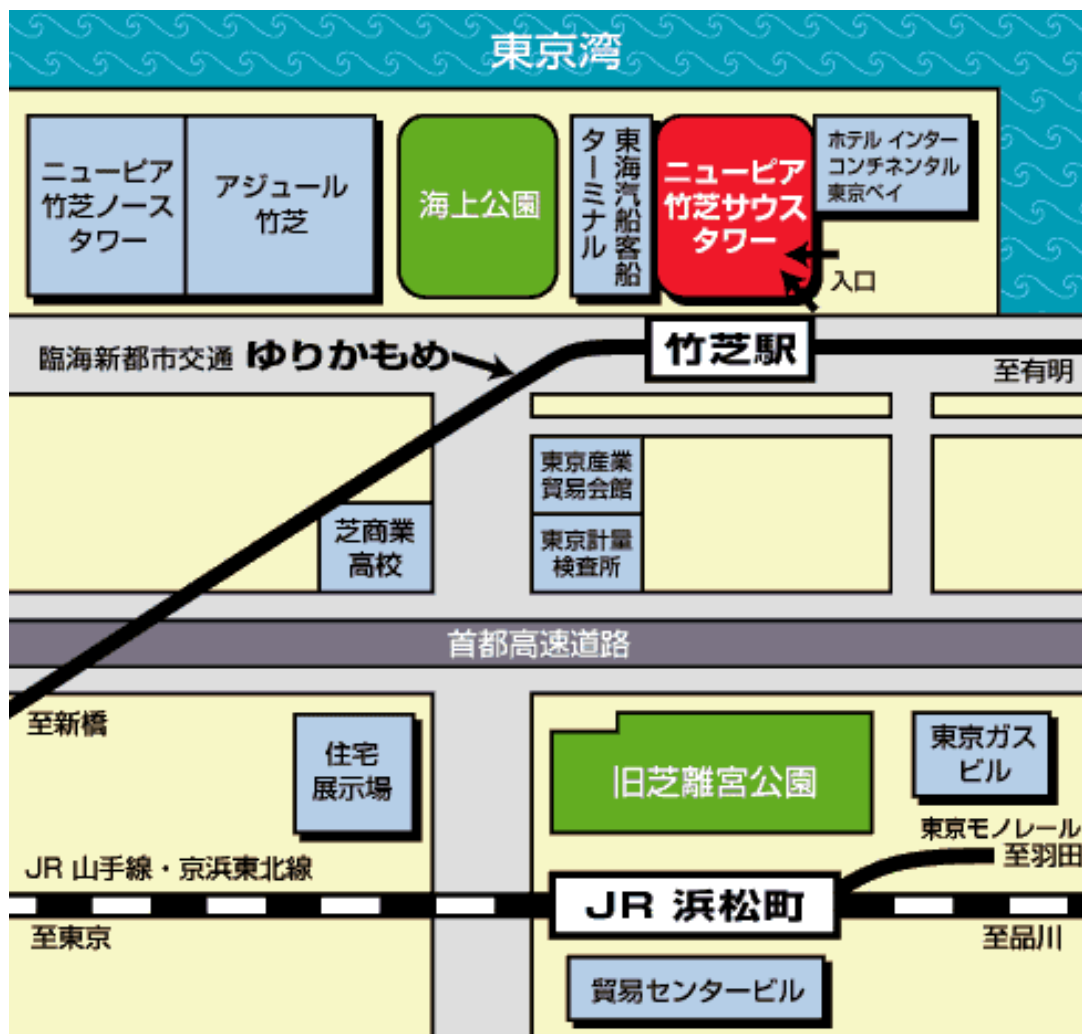

## 富士通ソリューションステージ・竹芝」地図

東京都港区海岸 1-16-1 ニューピア竹芝サウスタワー13階

竹芝プレゼンテーションルームA

TEL: 03-5401-8400

### 交通のご案内

JR 浜松町駅から徒歩 8 分

「ゆりかもめ」竹芝駅(新橋から 3 分)から徒歩 0 分

東京ビックサイト(有明)でのイベント開催状況により大変混雑する場合があります。

お時間に余裕を持ってご来館願います。