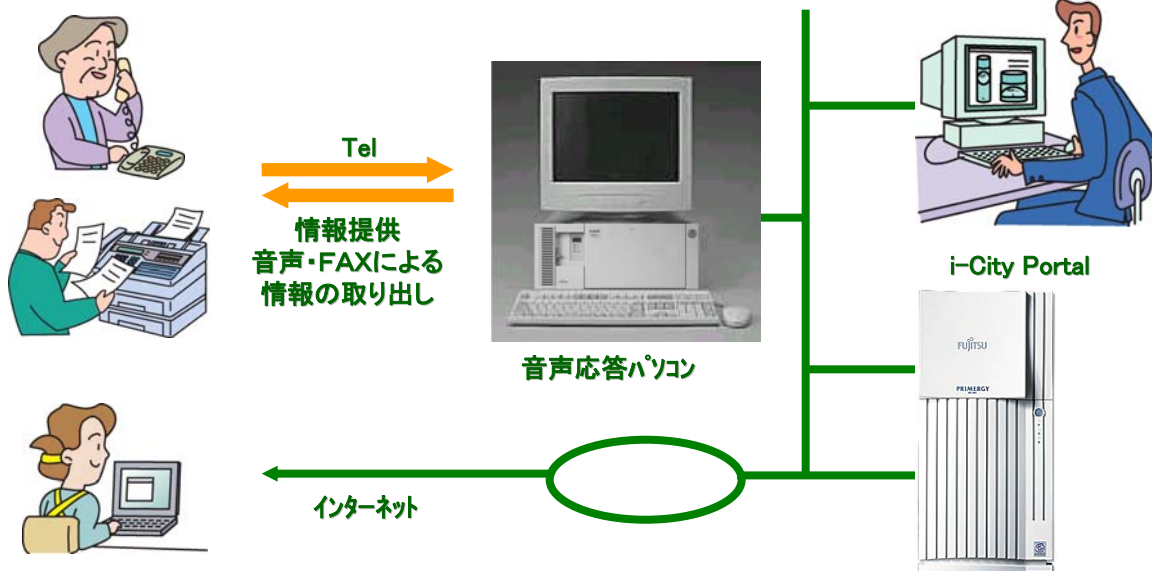

# 案内役てるてる i-City/CTI連携

## Web環境とFaxサービスを一元化

「案内役てるてるi-City/CTI連携」は自治体ポータルシステム「i-City」のファミリーパッケージとして、電話・Faxによる情報提供をサポートし、ホームページを音声とFaxにて情報提供し、Web環境とFaxサービスを一元化したシステムを簡単に構築できます。