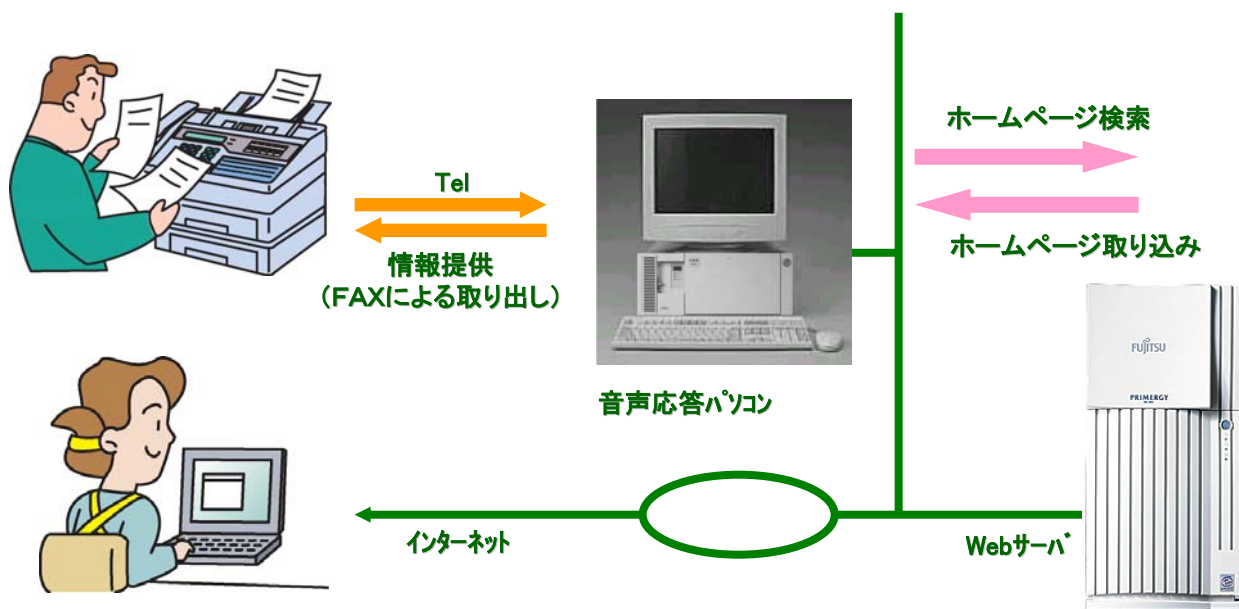

案内役てるてるシリーズ(音声応答パッケージ)

案内役てるてる Webpage On FAX

Web環境とFaxサービスを一元化

案内役てるてるWebpage On FAX は、ホームページのFax情報機能を提供し、Web環境とFaxサービスを一元化したシステムを簡単に構築できます。

パソコン一台から

24時間サービス

ローコスト

短期導入

優れた機能

◆ 機能

- ・音声ガイダンスに従って入力するだけで簡単に利用できます。
- ・ガイダンスは、テキストをそのまま読み上げる規則合成で対応可能。
- ・FaxのサービスがBOX毎に提供できます。

株式会社富士通アドバンスソリューションズ

動作環境

▶ ハードウェア

- ・ PC/AT互換機
- ・ CPU PentiumIV 2.66GHz以上推奨
- ・ メモリ 512MB以上推奨
- ・ 音声、又は音声/Faxボード必須
- ・ サウンドボード推奨