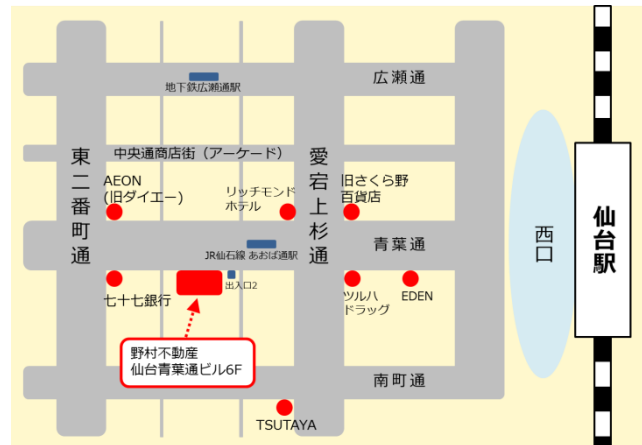

## 富士通株式会社 東北支社 6階 会議室

(仙台市青葉区中央3丁目2番23号

野村不動産仙台青葉通ビル)

\* J R 仙台駅 西口から徒歩5分

FUJITSUファミリー会東北支部事務局 行

FAX :022-264-2139

※誠に恐れ入りますが、FAX着信のご確認をお願いいたします。(TEL 022-264-5916)