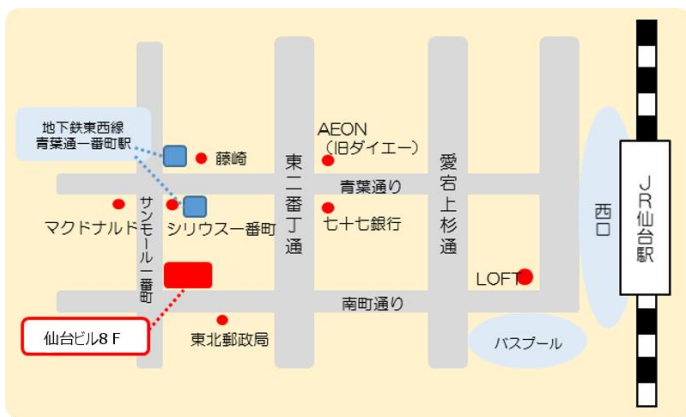

株式会社インソース 庭野 和子 氏

通信会社にて国際電話のオペレーターを担当。
化粧品やファッションブランドの大手外資系企業にて、マネージャーとして新ブランドの立ち上げ等、マーケティングを統括。

その後、ITCの日本におけるコンサルタントとして活躍。

現在は、株式会社インソースにて国際的経験を活かし、国際ビジネス研修、女性向け研修を中心に、講師として登壇。

働く女性をポジティブ思考に導く。

富士通株式会社 東北支社 8階 会議室
(仙台市青葉区一番町2-3-22 仙台ビルディング)

* JR 仙台駅 西口から徒歩15分

FUJITSUファミリー会東北支部事務局 行

FAX 022-264-2139

※誠に恐れ入りますが、FAX着信のご確認をお願いいたします。(TEL 022-264-5916)

レディースセミナー 参加申込書

下記の個人情報取扱に同意し、本イベントへの参加を申込みます。

記入される方は、本フォームに記載されている方から、本同意についてご確認いただきますよう、お願いします。

貴社名	

■参加者

所属・役職	氏名	E-mailアドレス

■お申込責任者

所属・役職		氏名	
電話番号		E-mailアドレス	

個人情報について

ご提供いただきましたお客様の個人情報は、以下の目的で利用させていただきます。

- ・本イベントに関する連絡および開催当日の受付での使用
- ・本イベント運営、お客様への対応のため関係者(参加者/富士通関係会社)への提供
- ・参加者名簿として、会員制ホームページ (FAMILY ROOM) への掲載

本イベントにおいてお客様よりご提供いただきましたご意見等につきましては、複製・改変し、運営関係者およびファミリー会会員へ会場写真と併せて公表(匿名)させていただきます。

記入された内容についての開示・訂正・追加・削除を希望されるお客様は、上記お問い合わせ先までご連絡ください。

- ・ファミリー会の個人情報保護ポリシー <http://jp.fujitsu.com/family/privacy/>