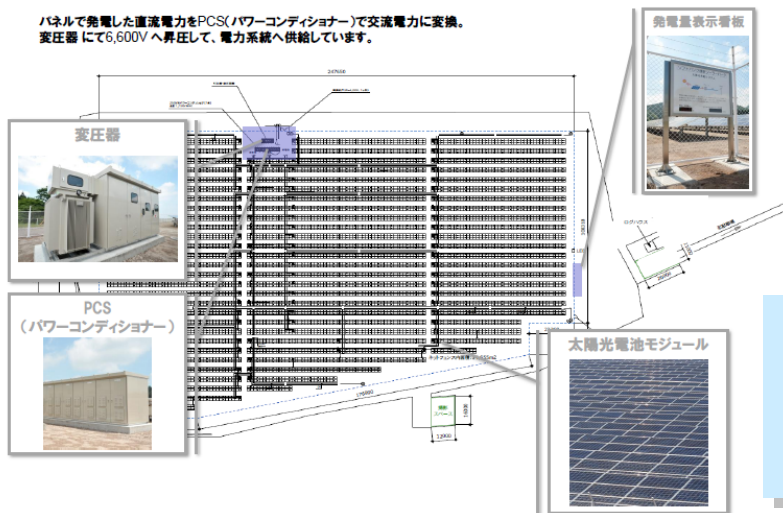

発電所の敷地面積約36,000㎡の広大な敷地に、10,122枚のソーラーパネルが並んでいる様は圧巻です。年間の予想発電量は約268万kWhで、一般家庭の年間電力消費量に換算すると約740世帯分に相当します。

震災以降の新たな考え方、費用と工期で究極の発電効率を実現しています。

設備概要

ソフトバンク榛東ソーラーパーク

SB Energy

ソフトバンクグループ

パネルで発電した直流電力をPCS(パワーコンディショナー)で交流電力に変換。変圧器にて6,600Vへ昇圧して、電力系統へ供給しています。