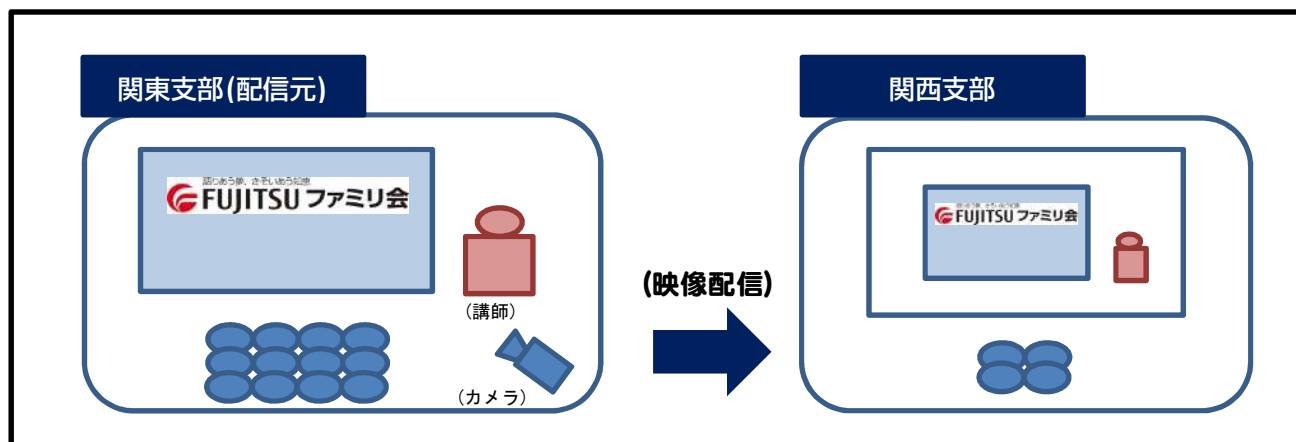

**関東支部共催ライブセミナー：「第10回 ICT スキル講座」  
「FS 法からはじめる見積り講座」**

～見積りについて考えてみませんか～

本セミナーは、他支部で配信されるライブ映像を活用して関西支部でご受講いただくものです。  
今回は、関東支部で開催されます「第10回 ICT スキル講座」をご案内します。  
セミナーでは、ICT 業務における開発品質・コスト改善などの重要課題に取り組む方々に役立つ重要なスキルを学ぶことができますので、是非ご活用いただきますようお願い申し上げます。

■日 時: **2016年10月20日(木)13:00～17:00(受付開始 12:30～)**

■場 所: **富士通関西システムラボラトリ 8階 セミナールームC**  
[ 大阪府中央区城見 2-2-6 ]

■概 要: 本セミナーは、関東支部開催「第10回 ICT スキル講座」をライブ映像配信でご覧いただくものです。

[配信元会場] 富士通株式会社 汐留本社 6階 ユーザコミュニティサロン

- ※ 本講座は、ICT スキルアップのための諸講座を総合的にアレンジし、基礎編とシステム技術に分けて、関東支部で開催しております。  
各回は独立した内容で実施しており、開催内容に連続性はなく、今回は第10回のみを受講いただきます。
- ※ 映像配信のため、ネットワーク事情等で映像・音声不安定になる場合もございますので、予めご了承の上お申し込みます。
- ※ 当日のご質問ご回答はお受けできませんので、アンケートにご記入いただき後日のご回答とさせていただきます。

## ■当日スケジュール

13:00~17:00 「FS 法からはじめる見積り講座」  
～見積りについて考えてみませんか～

講師：富士通(株) グローバル SI 技術本部 システム技術統括部

チーフアーキテクト 宇野 和義

川崎 秀樹

富士通アプリケーションズ(株) ソフトウェアエンジニアリングセンター

プロジェクト課長 森田 和也

システム開発プロジェクトを成功させるためには見積りミスはあってはなりません。  
見積りの要素は様々ですが、とりわけ、大きさを表わす尺度としてのソフトウェア規模は重要です。  
本講座では、分かりやすく、簡単に規模が計測できる新しいソフトウェア機能規模計測法「FS（ファンクションスケール）法」の演習・事例を交えた学習を中心に、見積りの基本（見積りとは何か）について理解し、自ら見積りを実践する際に役立つ気づきを得ることを目指します。