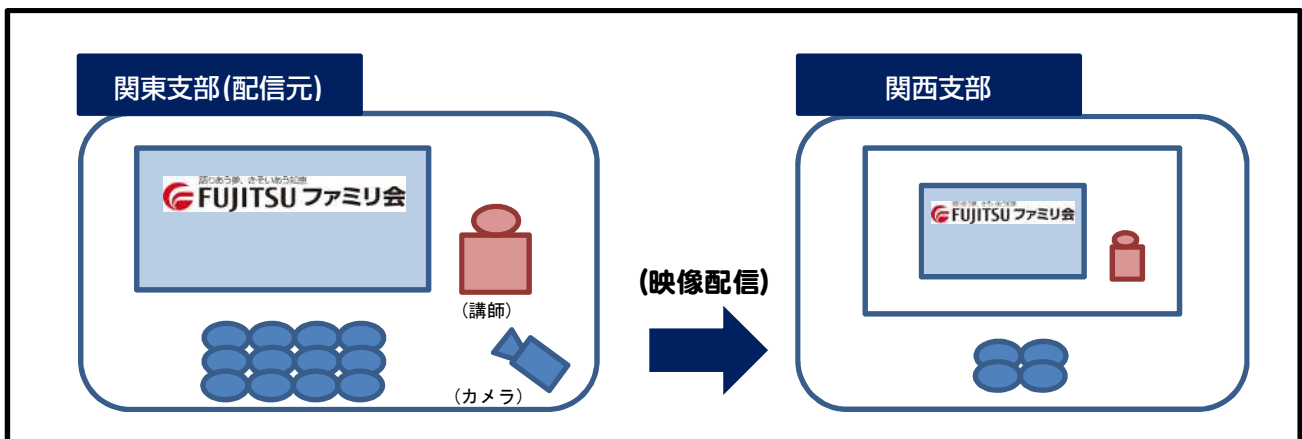

関東支部共催ライブセミナー：「第1回最新 ICT 活用セミナー」 「デジタル革新の潮流と 今すぐはじめるクラウドサービス活用」

本セミナーは、他支部で配信されるライブ映像を活用して関西支部でご受講いただくものです。今回は、関東支部で開催されます「第1回最新 ICT 活用セミナー」をご案内します。セミナーでは、クラウドの最新動向と富士通のデジタルビジネス・プラットフォーム「MetaArc」のご紹介、それを基盤とした適用技術である「K5」を中心にクラウドサービスアプローチを具体的に解説します。

■日 時：2016年9月28日(水)15:00～17:00 (受付開始14:30～)

■場 所：富士通関西システムラボラトリ 8階 セミナールームC
[大阪市中央区城見 2-2-6]

■概 要：本セミナーは、関東支部開催「第1回最新 ICT 活用セミナー」をライブ映像配信でご覧いただくものです。

[配信元会場] 富士通(株) 汐留本社 6階 ユーザコミュニティサロン

※ 本講座は、今後のデジタルビジネス展開のヒントとなる内容をご提供する目的で、関東支部にて催しております。各回は独立した内容で実施しており、開催内容に連続性はなく、今回は第1回のみを受講いただきます。